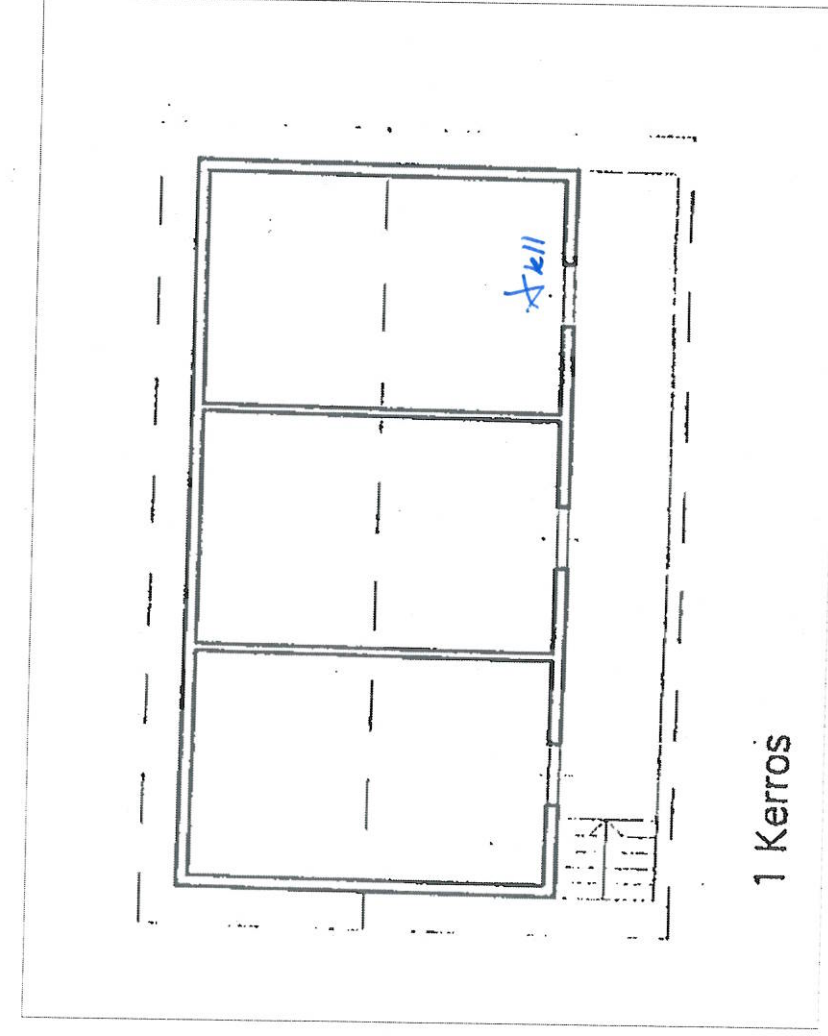

PIHARAKENNUS - spanskiksen pohjoispuolella

KOHDE SPANSKIS YLASTINTE 35. 01510 VAUNTA	
TOIMENPIDE KOSKUSVAURIOKARTOITUS	
ASB-YHTIÖT Kuntien kunnan puolesta www.asb.fi	PVM. 25.5.2009 TEKIJÄ A. Karvonen