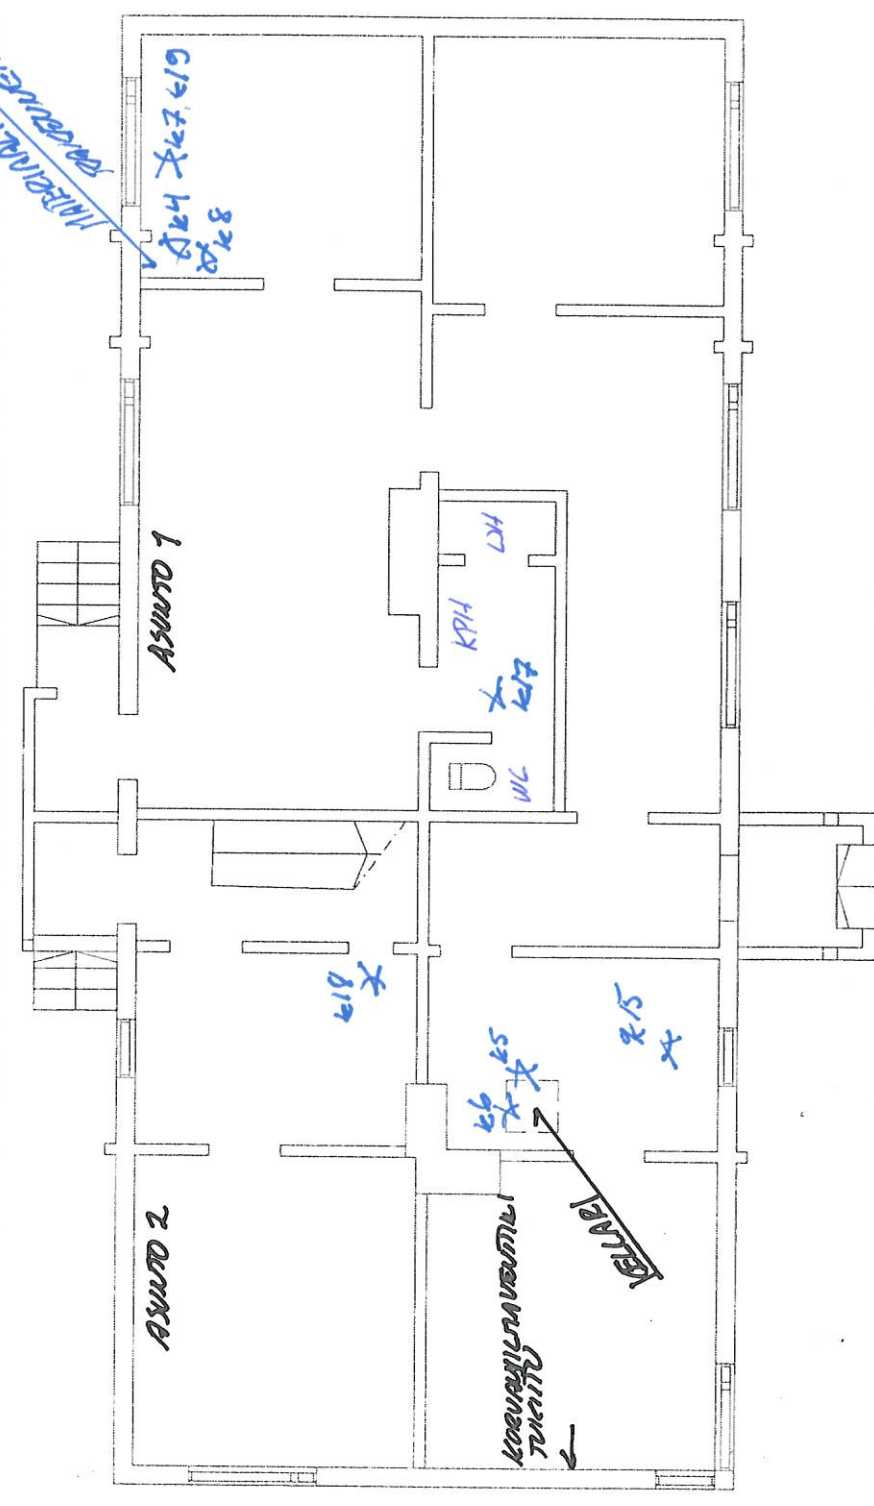

antaa kansiot \ Pakkalan nuorisotilat Lustikulla, Spanski

| | |
|--|--|
| KOHDE SPANSKIS YLÄSTUOTE 35, OISIO VAUTAA | |
| TOIMENPIDE KOSTEUSVAURIOARVIOINTI | |
| ASB-YHTIÖT <small>Kiinteistön kunnon puolesta</small> www.asb.fi | PVM 25.5.2009 TEKIJÄ A. Kanto |