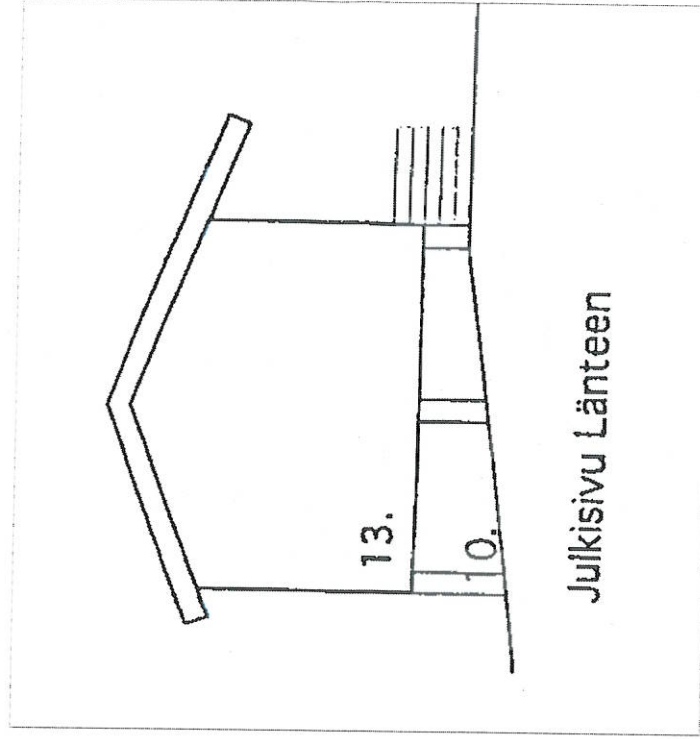

PIHARAKENNUS - spanskiksen pohjoispuolella

KOHDE SPANSKIS YLASTINTE 35. 01510 VAUNTA	
TOIMENPIDE KOSKUSVAURIOKARTOITUS	
ASB-YHTIÖT Kuntien kunnan puolesta www.asb.fi	PVM. 25.5.2009 TEKIJÄ A. Karvonen