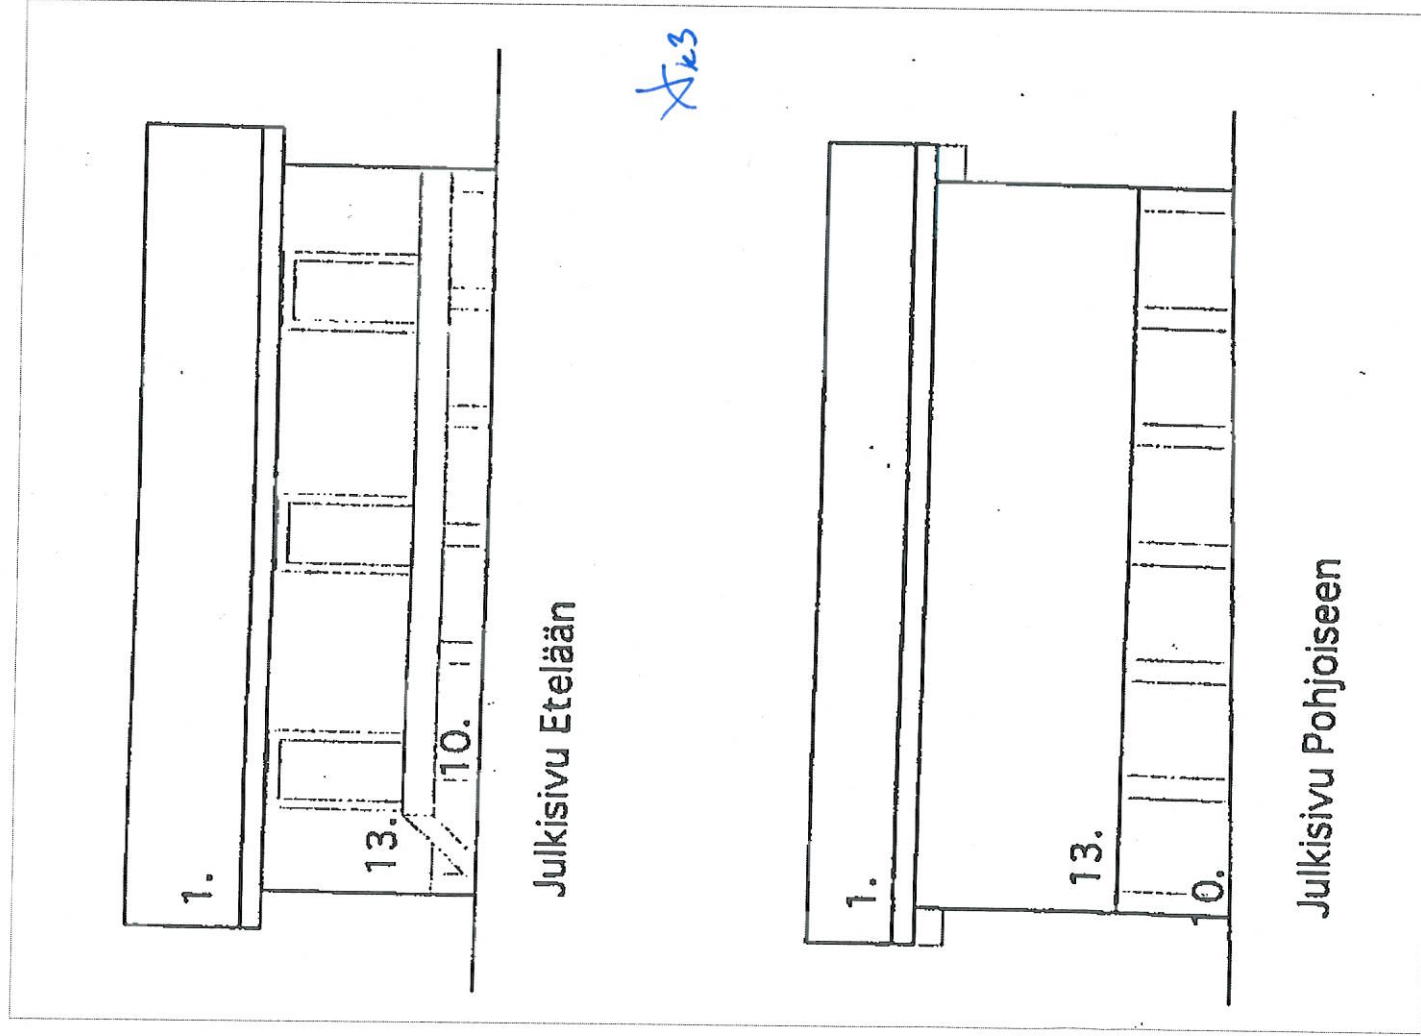

PIHARAKENNUS - spanskiksen pohjoispuolella

KOHDE SPANSKIS YLASTINTE 35. 01510 VAUNTA	
TOIMENPIDE KOSKUSVAURIOKARTOITUS	
ASB-YHTIÖT Kuntien kunnan puolesta www.asb.fi	PVM. 25.5.2009 TEKIJÄ A. Karvonen