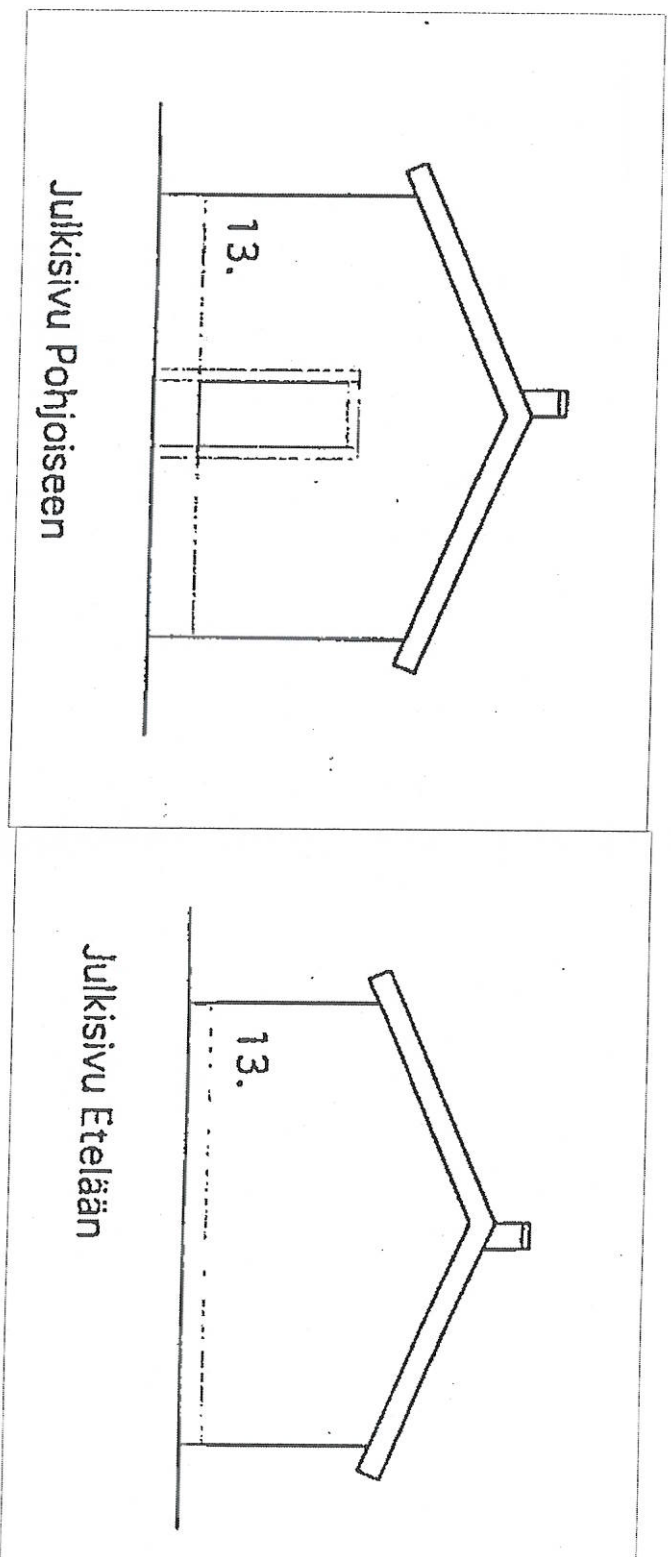

Julkisivu Pohjoiseen

Julkisivu Etelään