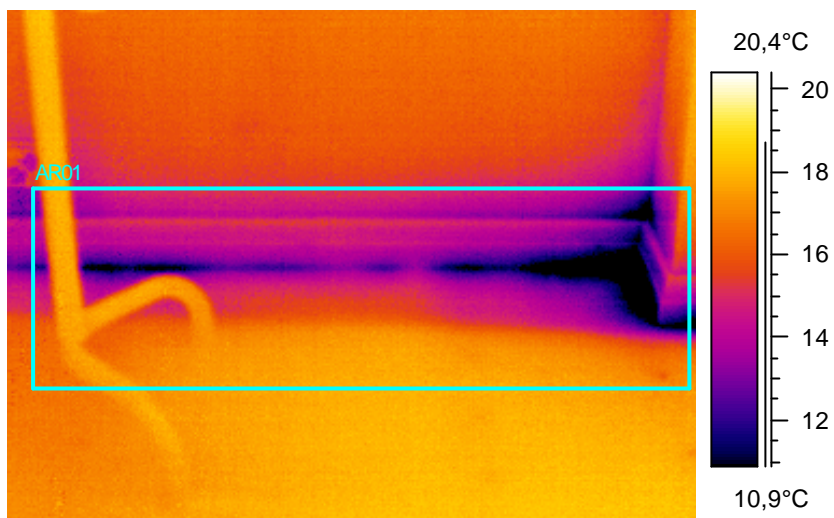

Kohde:	Luokka 108, päätyulkoseinän viertä
Kuvaaja:	Erkki Tampio
Kuvauspvm:	4.2.2005

Tunniste	Arvo
AR01 : maks	18,4°C
AR01 : min	7,1°C

Kommentit:
Lämpötilaindeksi 43,1, ei täytä välttävää tasoa.