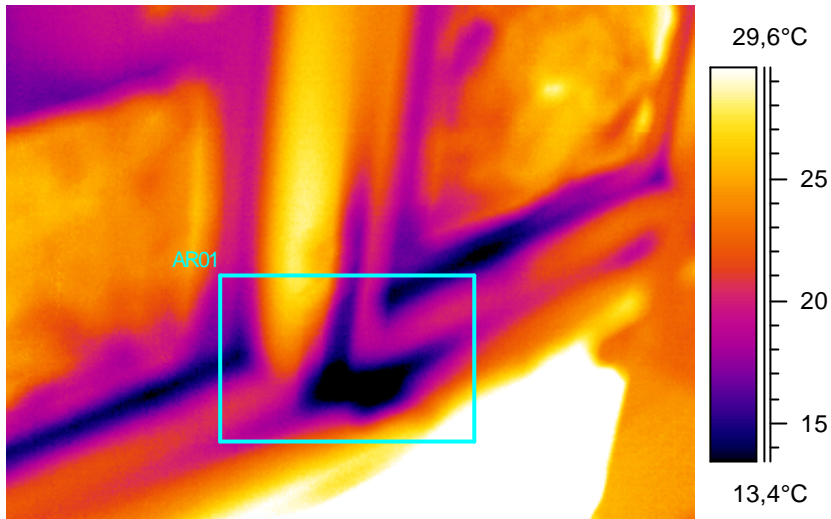

25

Kohde:	Luokka 105, yläpalkki
Kuvaaja:	Erkki Tampio
Kuvauspvm:	4.2.2005

Tunniste	Arvo
AR01 : maks	20,8°C
AR01 : min	11,1°C

**Kommentit:**

Lämpötilaindeksi 57,7 ei täytä välttävää tasoa.

26

Kohde:	Luokka 105, oikea ikkunaryhmä
Kuvaaja:	Erkki Tampio
Kuvauspv:	4.2.2005