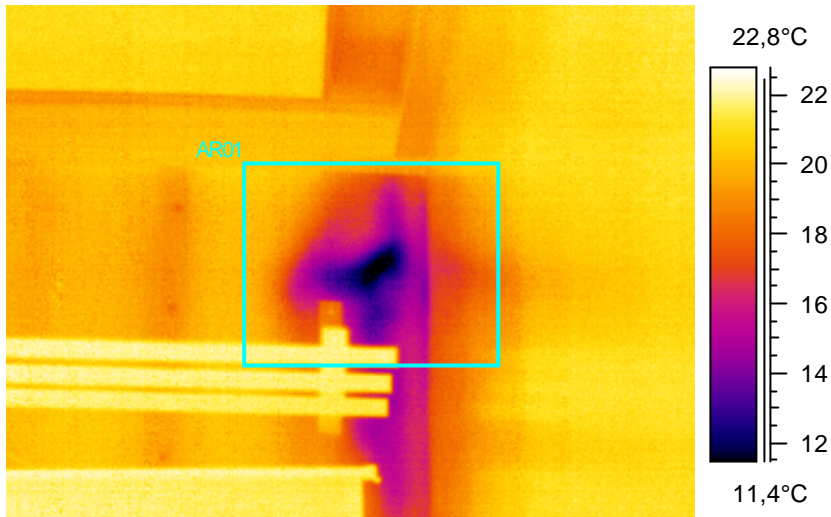

49

Kohde:	Luokka 205, taulun oikealta yläpuolelta
Kuvaaja:	Erkki Tampio
Kuvauspv:	4.2.2005

Tunniste	Arvo
AR01 : maks	22,3°C
AR01 : min	10,9°C

Kommentit:
Lämpötilaindeksi 53,1, ei täytä välttävää tasoa.