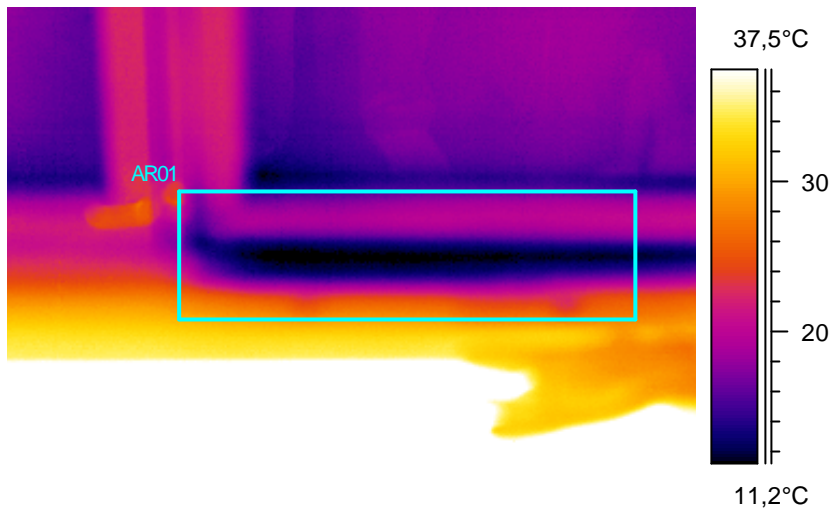

31

Kohde:	Luokka 111, oikea ikkunaryhmä
Kuvaaja:	Erkki Tampio
Kuvauspv:	4.2.2005

Tunniste	Arvo
AR01 : maks	30,9°C
AR01 : min	10,4°C

Kommentit:
Lämpötilaindeksi 51,5.