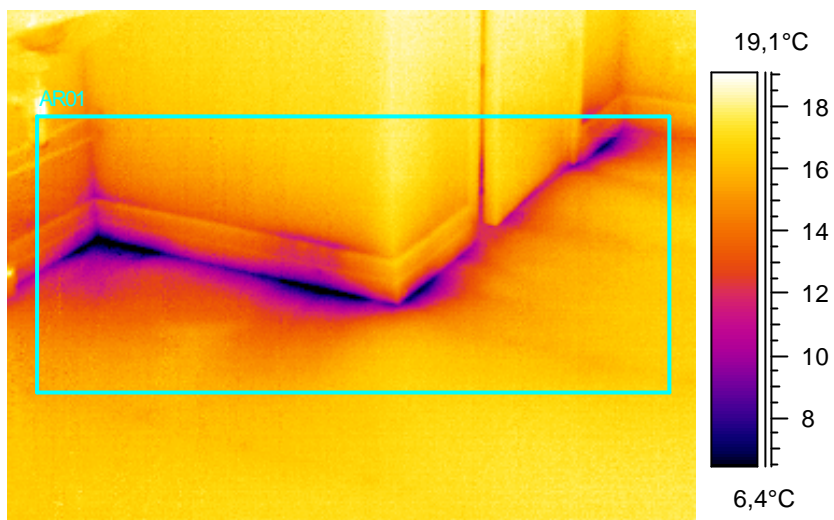

15

Kohde:	Luokka 108, ovesta tultaessa vasen komeroryhmä
Kuvaaja:	Erkki Tampio
Kuvauspvm:	4.2.2005

Tunniste	Arvo
AR01 : maks	21,8°C
AR01 : min	4,7°C

Kommentit:
Lämpötilaindeksi 31,8, ei täytä välttävää tasoa.