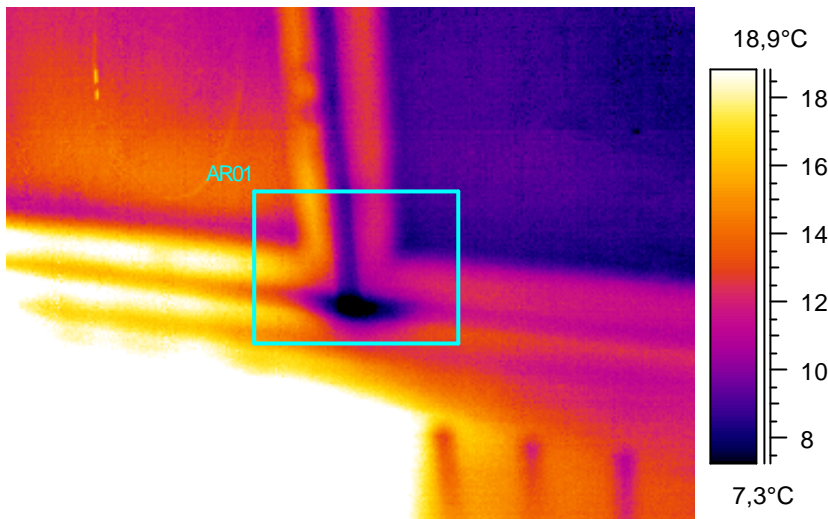

40

Kohde:	Pääoven kuisti, sisältä tultaessa vasen ikkunaryhmä
Kuvaaja:	Erkki Tampio
Kuvauspvm:	4.2.2005

Tunniste	Arvo
AR01 : maks	17,9°C
AR01 : min	5,4°C

Kommentit:
Lämpötilaindeksi 38,5, ei täytä välttävää tasoa.