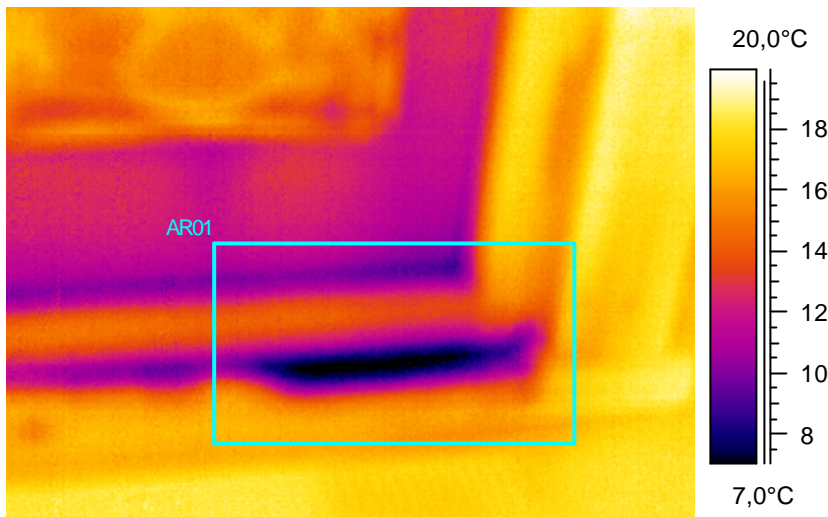

23

Kohde:	Luokka 105, vasen ikkunaryhmä
Kuvaaja:	Erkki Tampio
Kuvauspvm:	4.2.2005

Tunniste	Arvo
AR01 : maks	17,9°C
AR01 : min	6,1°C

Kommentit:
Lämpötilaindeksi 35,7.