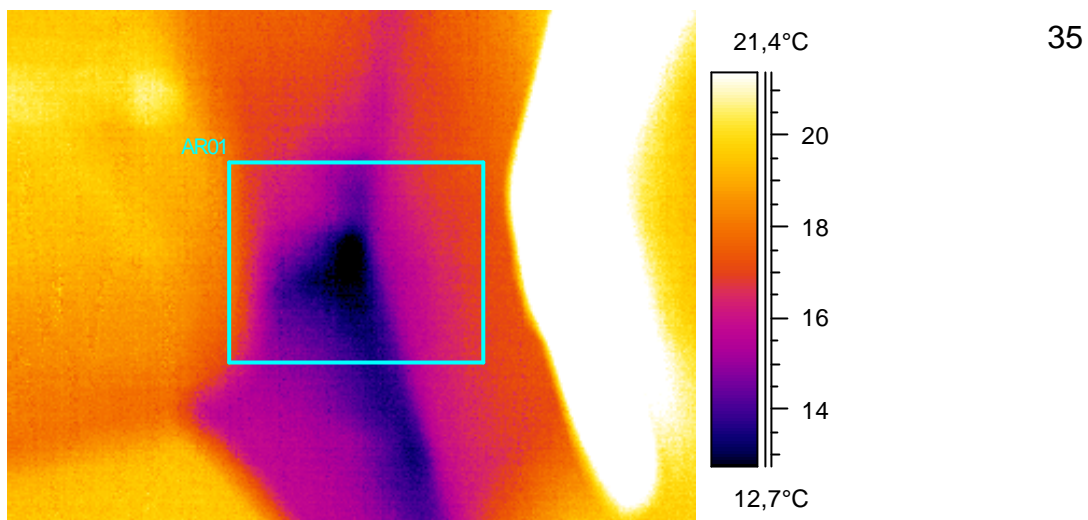

Kohde:	1 krs wc
Kuvaaja:	Erkki Tampio
Kuvauspvm:	4.2.2005

Tunniste	Arvo
AR01 : maks	18,5°C
AR01 : min	11,6°C

Kommentit:
Lämpötilaindeksi 61,5, välttävä.