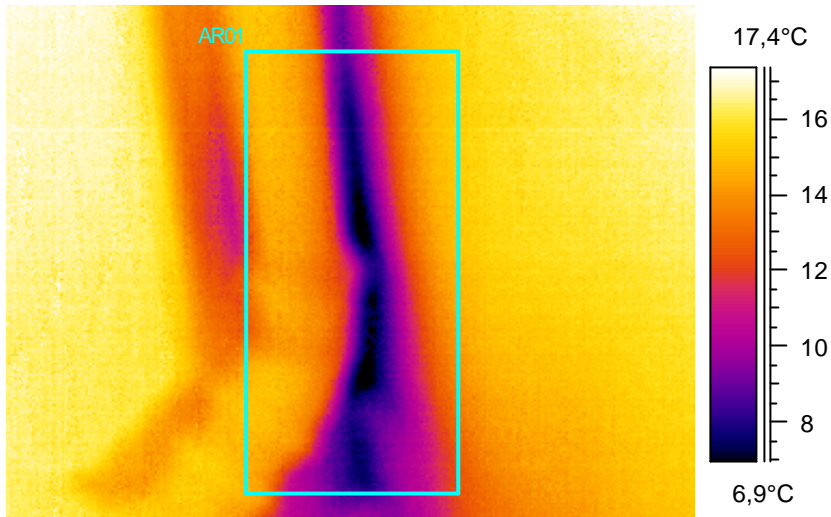

32

Kohde:	IV-konehuone, vasen nurkka
Kuvaaja:	Erkki Tampio
Kuvauspvm:	4.2.2005

Tunniste	Arvo
AR01 : maks	15,8°C
AR01 : min	6,0°C

Kommentit:
Lämpötilaindeksi 37,0, ei täytä välttävää tasoa.