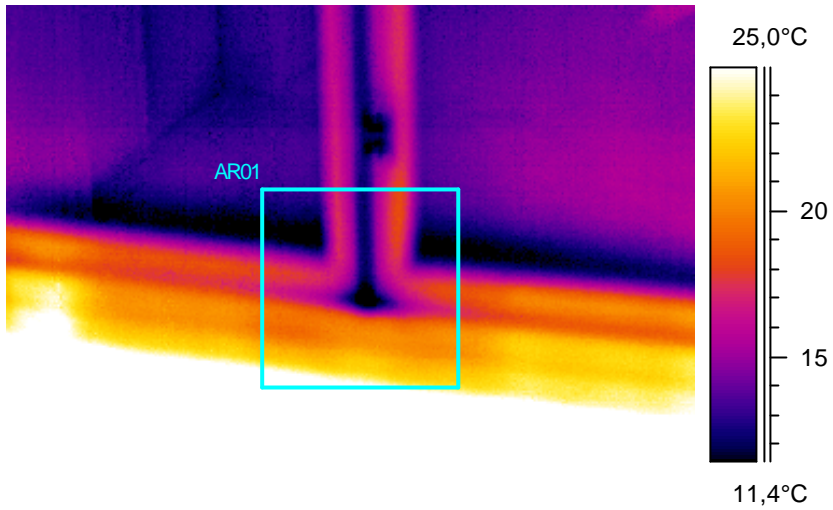

44

Kohde:	Pääoven kuisti, sisältä tultaessa oikea ikkunaryhmä
Kuvaaja:	Erkki Tampio
Kuvauspv:	4.2.2005

Tunniste	Arvo
AR01 : maks	29,2°C
AR01 : min	9,6°C

Kommentit:
Lämpötilaindeksi 60,4.