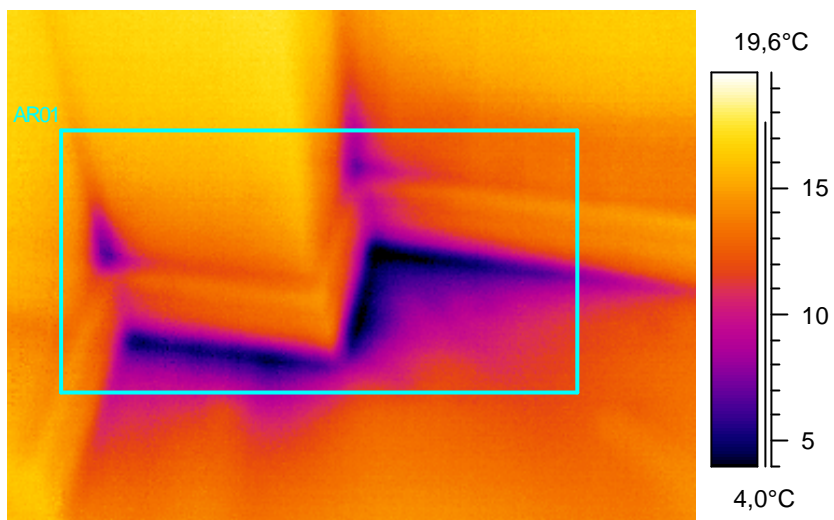

Kohde:	Luokka 108, ovelta tultaessa vasen alanurkka
Kuvaaja:	Erkki Tampio
Kuvauspvm:	4.2.2005

Tunniste	Arvo
AR01 : maks	18,4°C
AR01 : min	0,7°C

Kommentit:  
Lämpötilaindeksi 12,8, ei täytä välttävää tasoa.