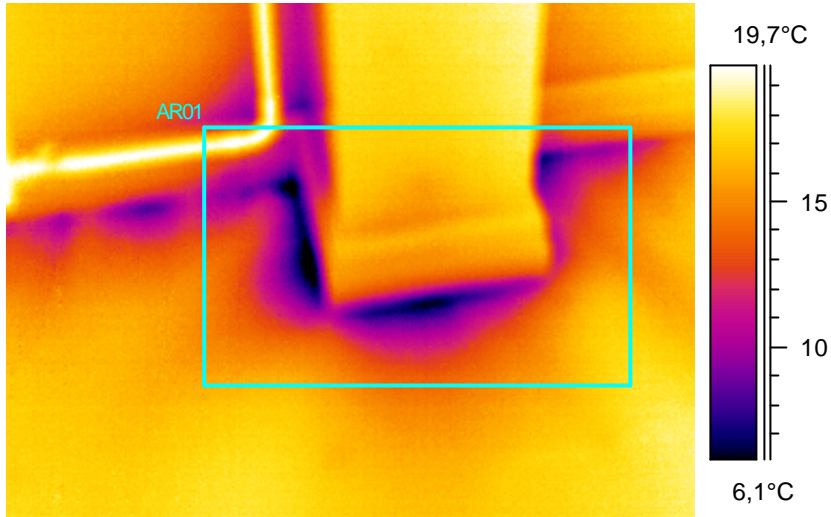

6

Kohde:	Luokka 108, ikkunoiden välissä tolpan juuresta
Kuvaaja:	Erkki Tampio
Kuvauspvm:	4.2.2005

Tunniste	Arvo
AR01 : maks	20,1°C
AR01 : min	5,1°C

Kommentit:
Lämpötilaindeksi 33,6, ei täytä välttävää tasoa.