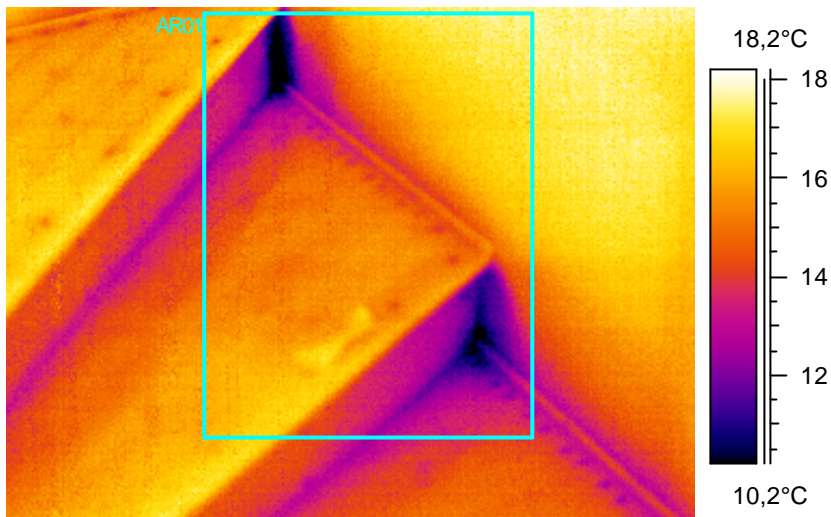

51

Kohde:	Radan puoleisen päädyn portaikko
Kuvaaja:	Erkki Tampio
Kuvauspvm:	4.2.2005

Tunniste	Arvo
AR01 : maks	18,0°C
AR01 : min	8,3°C

Kommentit:
Lämpötilaindeksi 49,8, ei täytä välttävää tasoa.