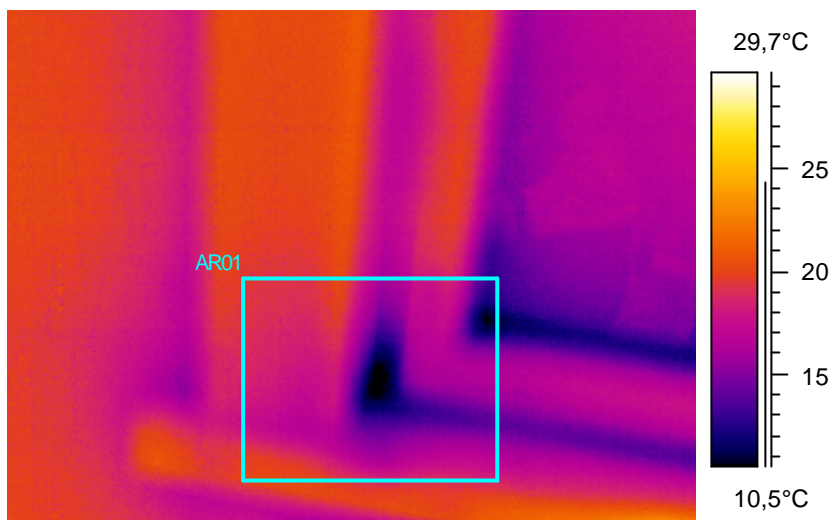

57

Kohde:	Luokka 204, keskimäinen ikkuna
Kuvaaja:	Erkki Tampio
Kuvauspm:	4.2.2005

Tunniste	Arvo
AR01 : maks	20,5°C
AR01 : min	10,1°C

Kommentit:
Lämpötilaindeksi 50,8.