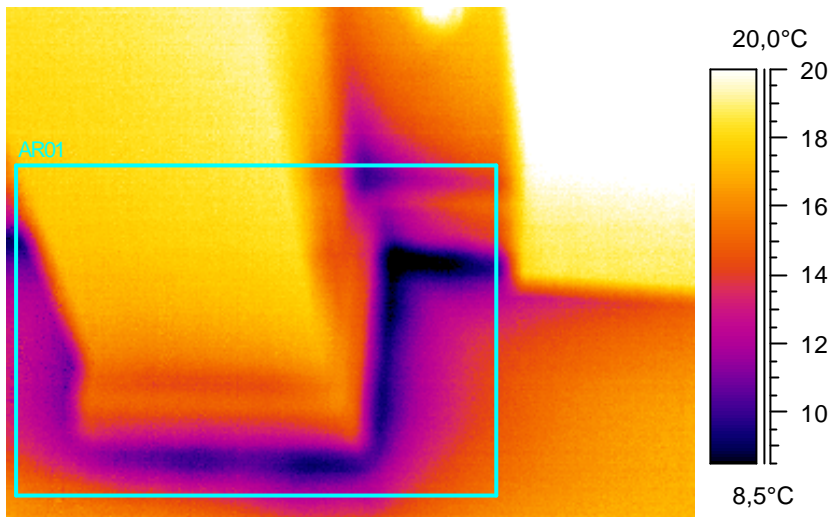

5

Kohde:	Luokka 108, vasemman ikkunan tolpan juuresta
Kuvaaja:	Erkki Tampio
Kuvauspvm:	4.2.2005

Tunniste	Arvo
AR01 : maks	19,0°C
AR01 : min	7,2°C

Kommentit:

Lämpötilaindeksi 43,6, ei täytä välttävää tasoa.