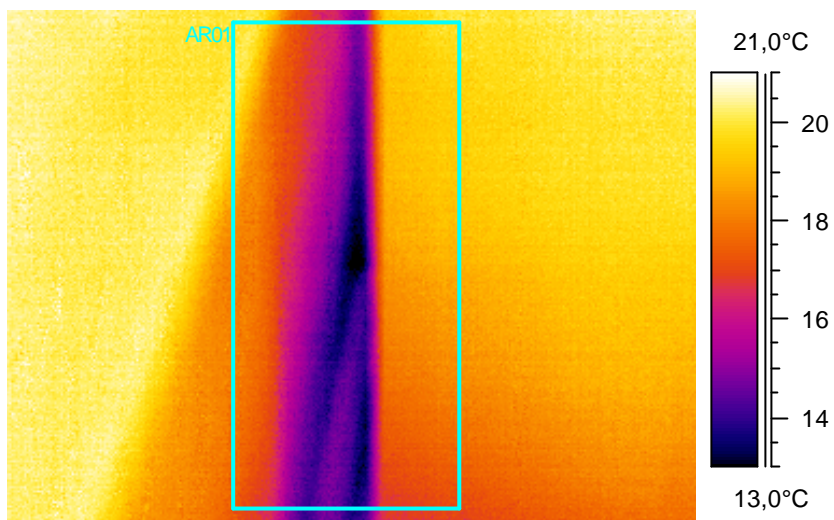

21

Kohde:	Luokka 105
Kuvaaja:	Erkki Tampio
Kuvauspvm:	4.2.2005

Tunniste	Arvo
AR01 : maks	20,4°C
AR01 : min	12,5°C

Kommentit:
Lämpötilaindeksi 63,9, välttävä.