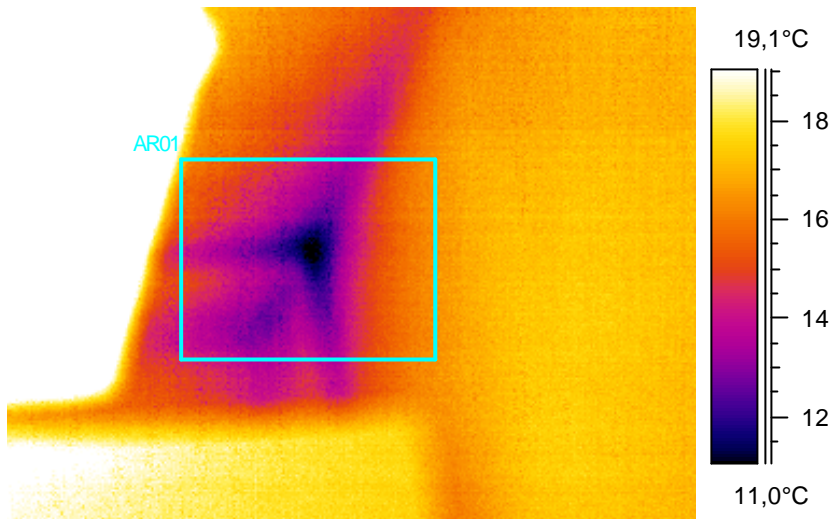

54

Kohde:	Pimiö 203, ikkunan alla oikean puoleinen nurkka
Kuvaaja:	Erkki Tampio
Kuvauspvm:	4.2.2005

Tunniste	Arvo
AR01 : maks	18,0°C
AR01 : min	10,6°C

Kommentit:
Lämpötilaindeksi 58,9, ei täytä välttävää tasoa.