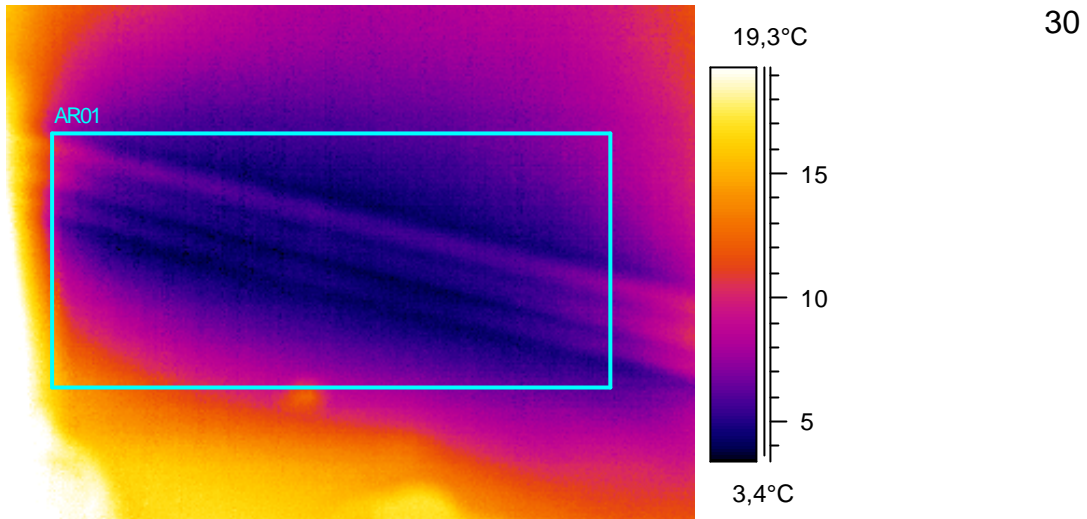

Kohde:	Luokka 111, oikea ulkonurkka ja vierustaa
Kuvaaja:	Erkki Tampio
Kuvauspvm:	4.2.2005

Tunniste	Arvo
AR01 : maks	16,9°C
AR01 : min	3,2°C

Kommentit:
Lämpötilaindeksi 21,6, ei täytä välttävää tasoa.