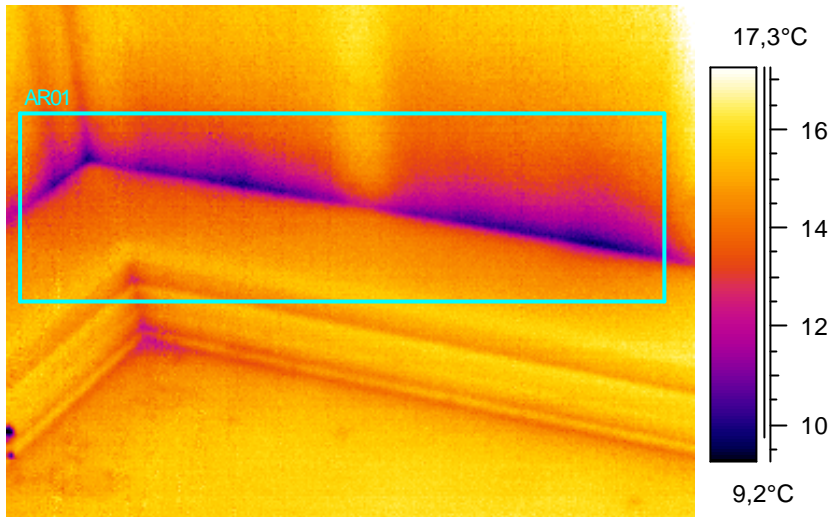

17

Kohde:	Takasisäänkäynnin eteinen, vasen alanurkka
Kuvaaja:	Erkki Tampio
Kuvauspvm:	4.2.2005

Tunniste	Arvo
AR01 : maks	16,3°C
AR01 : min	9,4°C

Kommentit:
Lämpötilaindeksi 54,3, ei täytä välttävää tasoa.