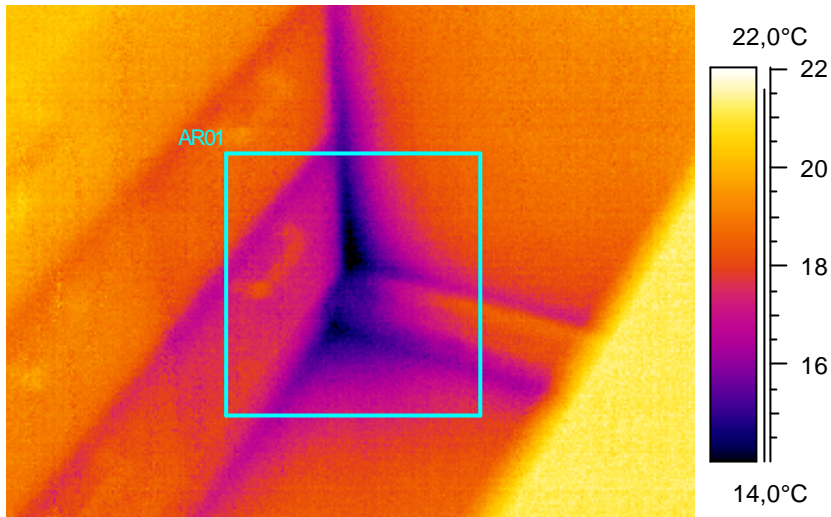

47

Kohde:	Luokka 205
Kuvaaja:	Erkki Tampio
Kuvauspv:	4.2.2005

Tunniste	Arvo
AR01 : maks	19,2°C
AR01 : min	13,5°C

Kommentit:
Lämpötilaindeksi 63,8.