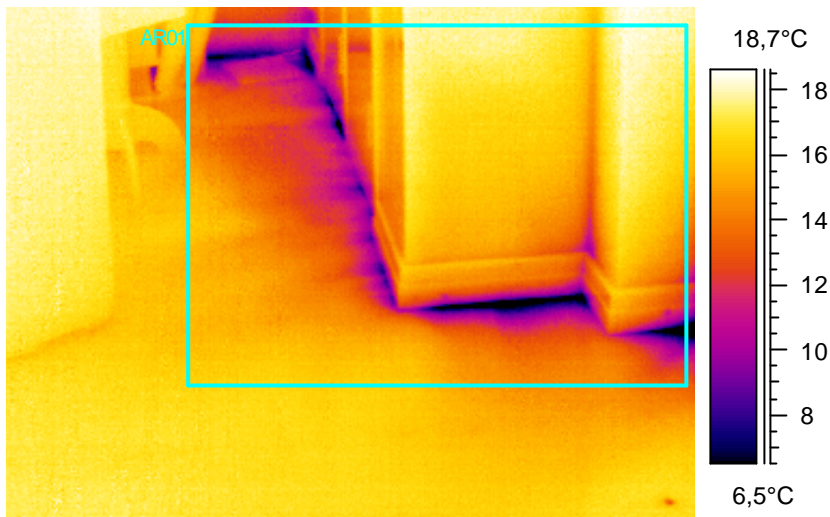

14

Kohde:	Luokka 108, ovesta tultaessa oikean puoleinen komeroryhmä
Kuvaaja:	Erkki Tampio
Kuvauspvm:	4.2.2005

Tunniste	Arvo
AR01 : maks	18,7°C
AR01 : min	3,4°C

Kommentit:
Lämpötilaindeksi 25,6, ei täytä välttävää tasoa.