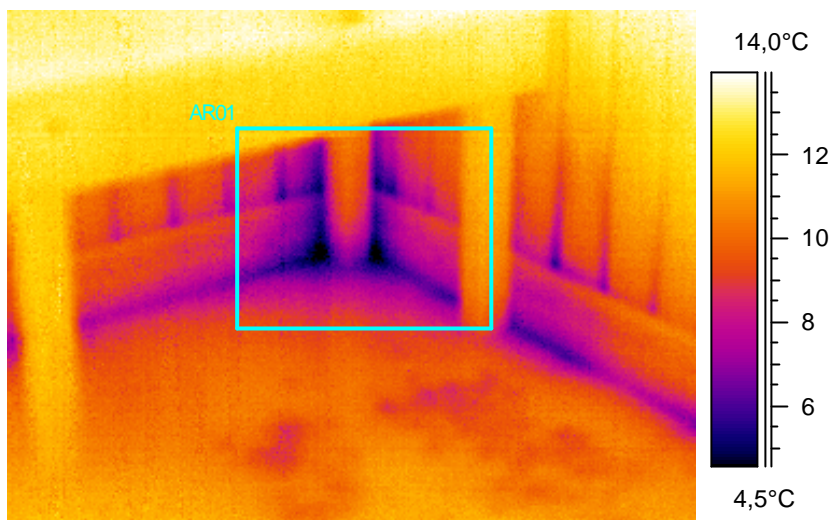

38

Kohde:	Pääoven kuisti, sisältä tultaessa vasen ulkonurkka
Kuvaaja:	Erkki Tampio
Kuvauspm:	4.2.2005

Tunniste	Arvo
AR01 : maks	13,0°C
AR01 : min	3,9°C

Kommentit:
Lämpötilaindeksi 30,7, ei täytä välttävää tasoa.