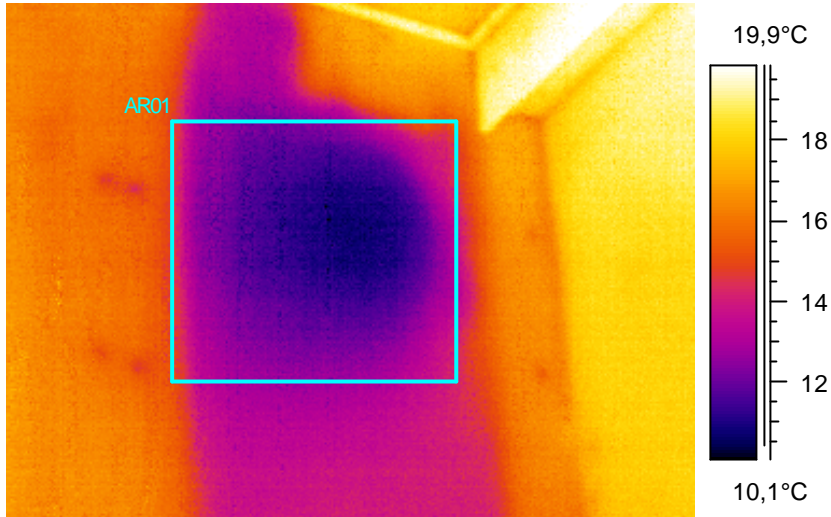

59

Kohde:	Luokka 204, ikkunaryhmän vasemmalla puolella, seinustalla
Kuvaaja:	Erkki Tampio
Kuvauspvm:	4.2.2005

Tunniste	Arvo
AR01 : maks	15,8°C
AR01 : min	10,1°C

Kommentit:
Lämpötilaindeksi 50,8, ei täytä välttävää tasoa.