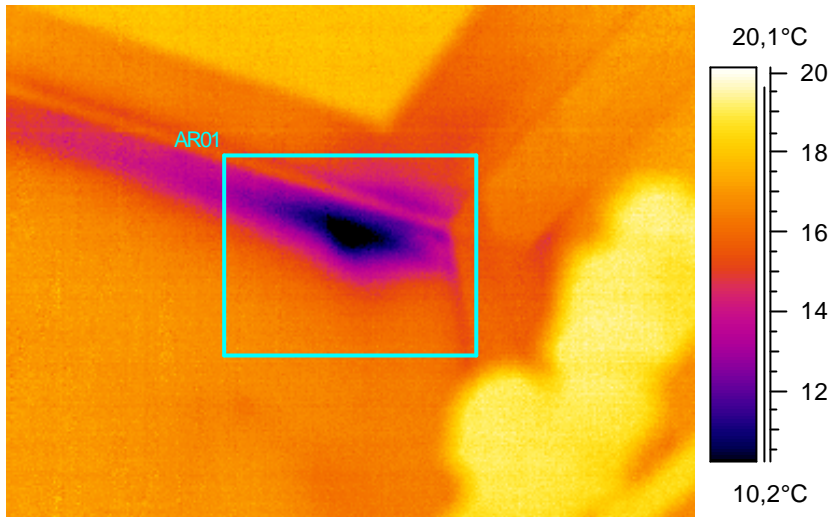

Kohde:	Luokka 108, päätyseinän oikeen puoleinen ulkoylänurkka
Kuvaaja:	Erkki Tampio
Kuvauspvm:	4.2.2005

Tunniste	Arvo
AR01 : maks	17,5°C
AR01 : min	9,3°C

Kommentit:
Lämpötilaindeksi 53,6, ei täytä välttävää tasoa.