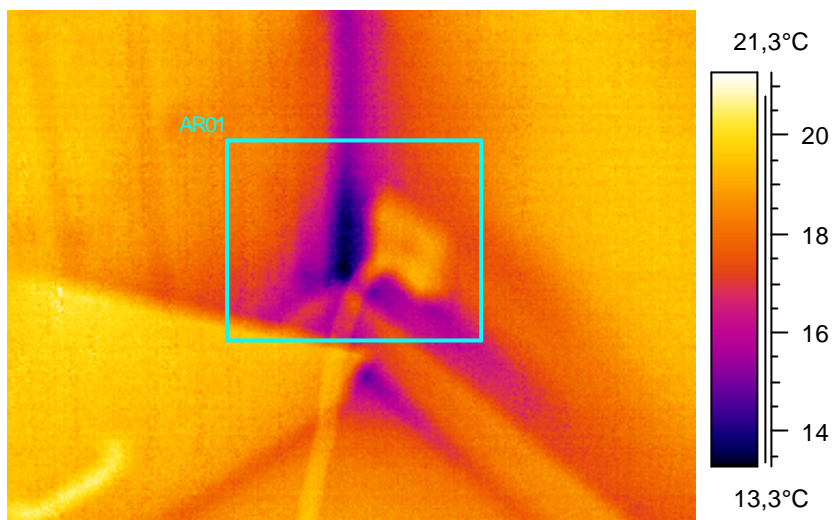

Lämpötilaindeksi 30,6, ei täytä välttävää tasoa.

47

Kohde:	Luokka 205
Kuvaaja:	Erkki Tampio
Kuvauspv:	4.2.2005

Tunniste	Arvo
AR01 : maks	19,2°C
AR01 : min	13,5°C

Kommentit:  
Lämpötilaindeksi 63,8.

48

Kohde:	Luokka 205, taulun oikeen puoleinen nurkka
Kuvaaja:	Erkki Tampio
Kuvauspvm:	4.2.2005