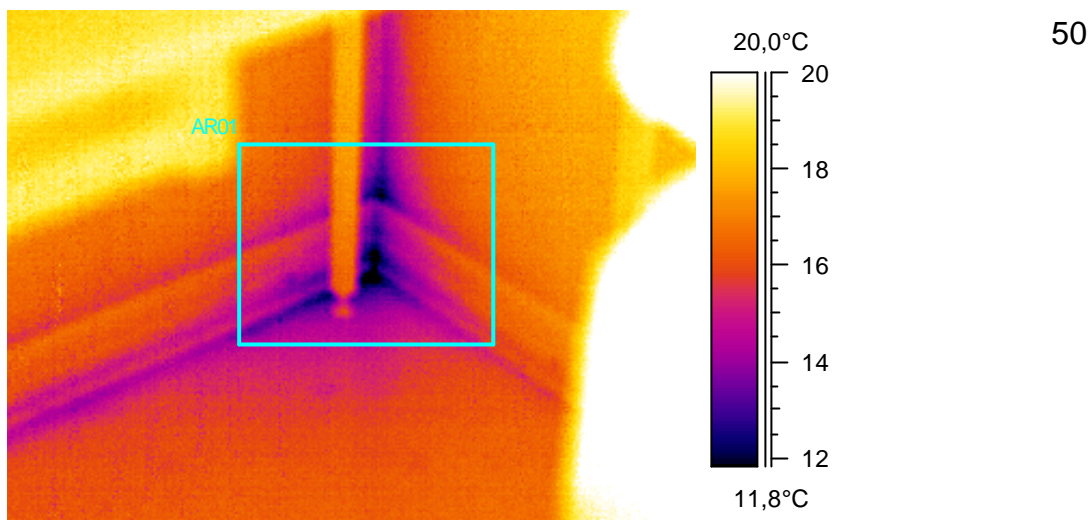

Kohde:	Opetusvälinevarasto 211, monistuskoneen viereinen nurkka
Kuvaaja:	Erkki Tampio
Kuvauspvm:	4.2.2005

Tunniste	Arvo
AR01 : maks	17,9°C
AR01 : min	11,0°C

Kommentit:
Lämpötilaindeksi 56,5, ei täytä välttävää tasoa.