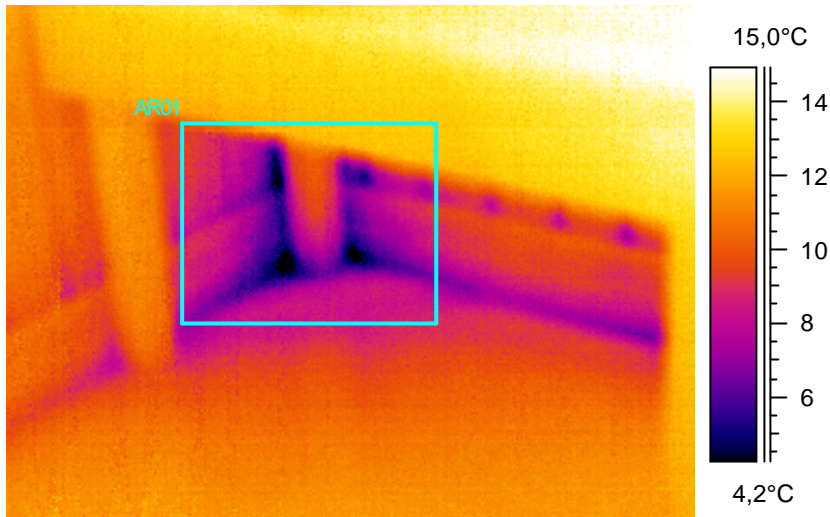

37

Kohde:	Pääoven kuisti, sisältä tultaessa vasen nurkka
Kuvaaja:	Erkki Tampio
Kuvauspvm:	4.2.2005

Tunniste	Arvo
AR01 : maks	13,2°C
AR01 : min	3,4°C

Kommentit:
Lämpötilaindeksi 28,1, ei täytä välttävää tasoa.