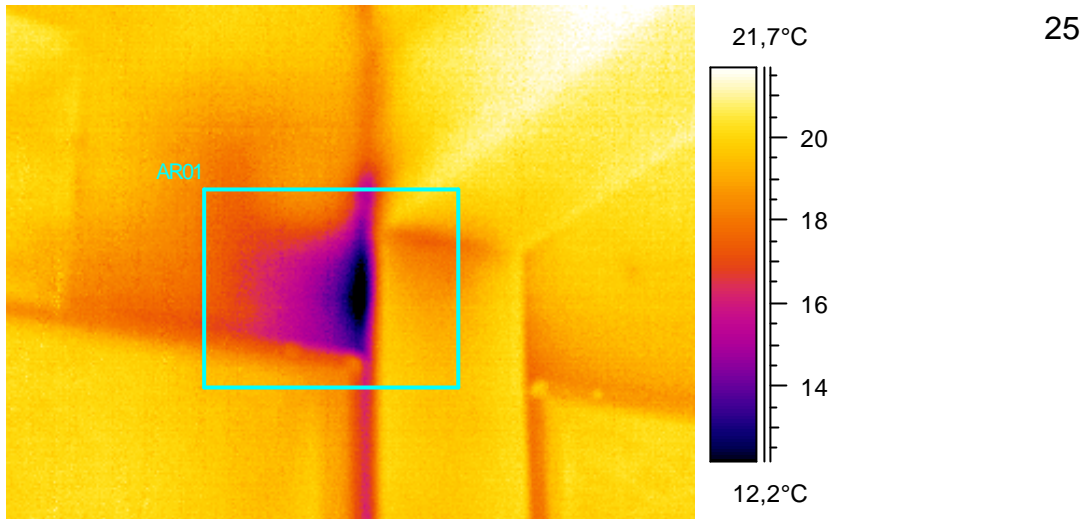

Kommentit:  
Lämpötilaindeksi 35,7.

24

Kohde:	Luokka 105, keskellä ulkoseinää olevan tolpan juuresta
Kuvaaja:	Erkki Tampio
Kuvauspvm:	4.2.2005

Tunniste	Arvo
AR01 : maks	19,8°C
AR01 : min	10,1°C

Kommentit:  
Lämpötilaindeksi 53,3 ei täytä välttävää tasoa.