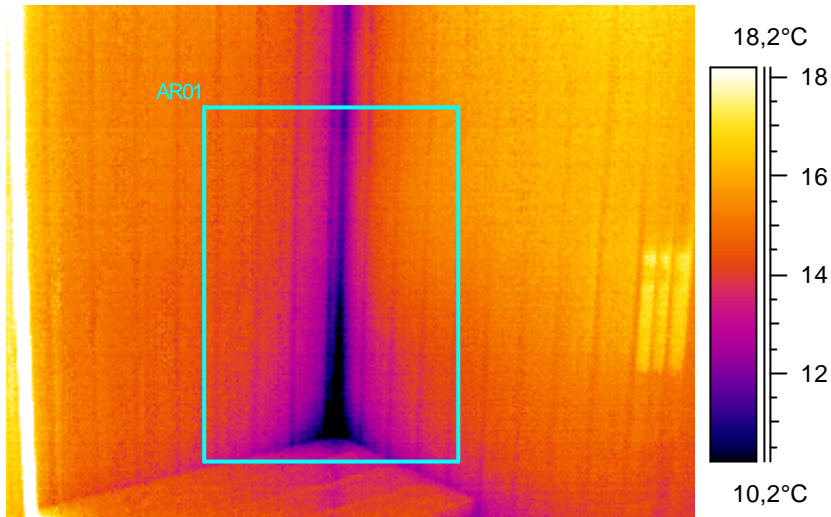

43

Kohde:	Pääoven kuisti, sisältä tultaessa oikea pystykulma
Kuvaaja:	Erkki Tampio
Kuvauspvm:	4.2.2005

Tunniste	Arvo
AR01 : maks	16,0°C
AR01 : min	6,9°C

Kommentit:
Lämpötilaindeksi 46,4, ei täytä välttävää tasoa.