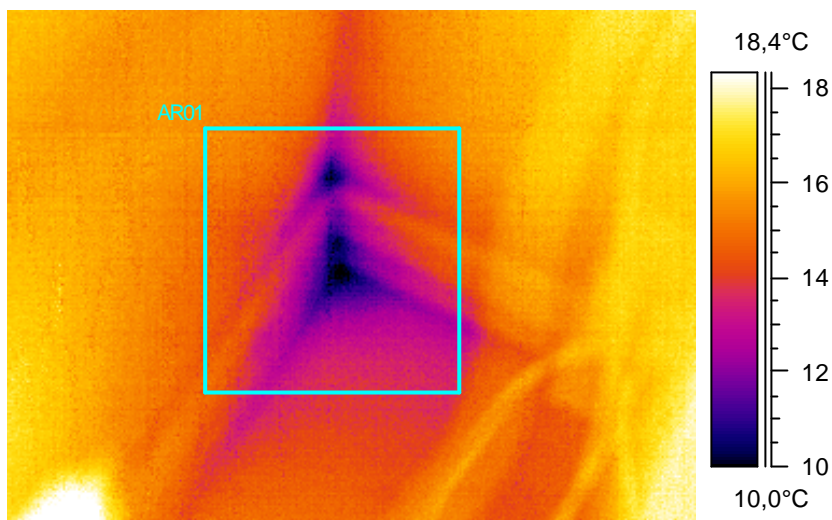

55

Kohde:	Pienryhmä 202, oikean puoleinen nurkka
Kuvaaja:	Erkki Tampio
Kuvauspvm:	4.2.2005

Tunniste	Arvo
AR01 : maks	16,3°C
AR01 : min	9,5°C

Kommentit:
Lämpötilaindeksi 52,0, ei täytä välttävää tasoa.