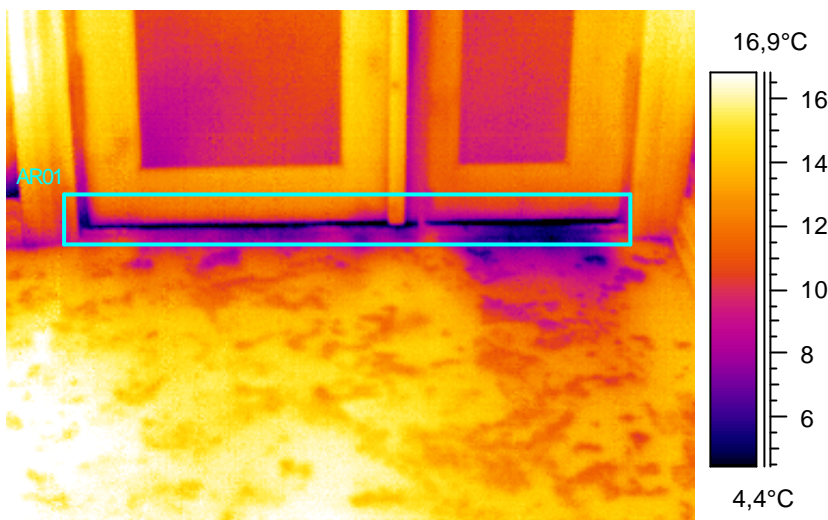

20

Kohde:	Takasisäänkäynnin tuulikaappi
Kuvaaja:	Erkki Tampio
Kuvauspvm:	4.2.2005

Tunniste	Arvo
AR01 : maks	13,4°C
AR01 : min	2,4°C

Kommentit:
Lämpötilaindeksi 21,0.