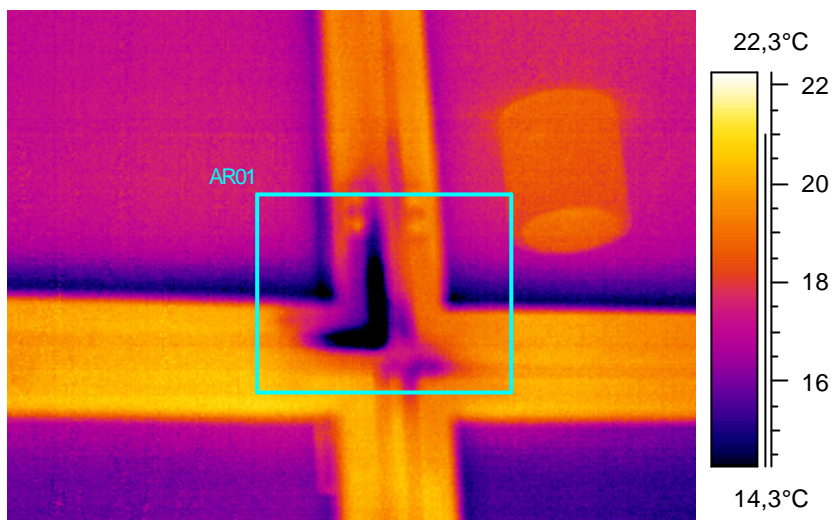

Kohde:	Takasisäänkäynnin eteinen
Kuvaaja:	Erkki Tampio
Kuvauspvm:	4.2.2005

Tunniste	Arvo
AR01 : maks	20,9°C
AR01 : min	9,7°C

Kommentit:
Lämpötilaindeksi 55,7.