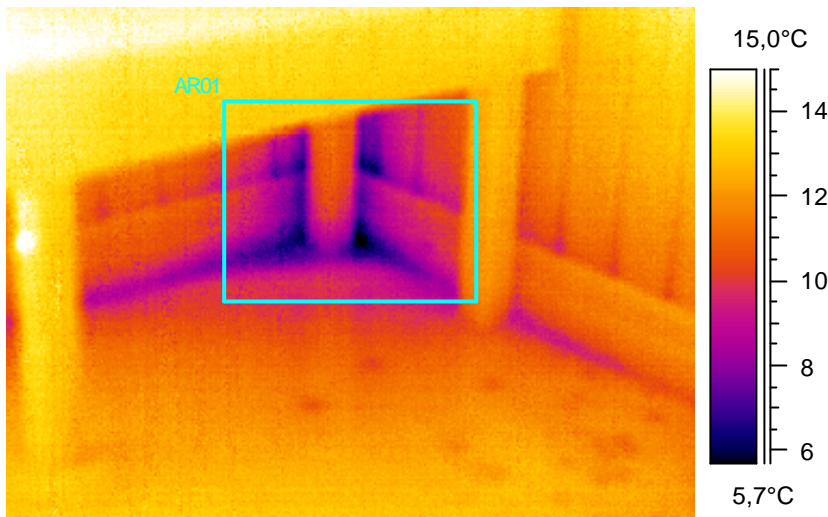

42

Kohde:	Pääoven kuisti, sisältä tultaessa oikea nurkka
Kuvaaja:	Erkki Tampio
Kuvauspv:	4.2.2005

Tunniste	Arvo
AR01 : maks	13,7°C
AR01 : min	5,0°C

Kommentit:
Lämpötilaindeksi 36,5, ei täytä välttävää tasoa.