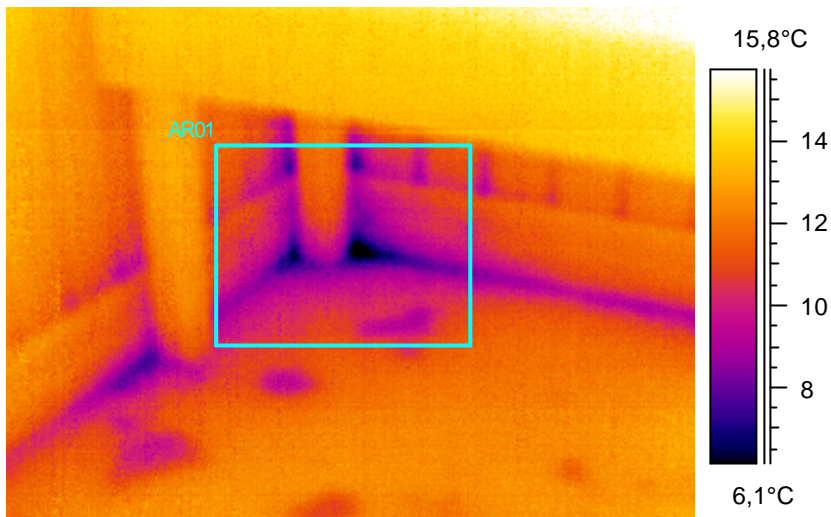

41

Kohde:	Pääoven kuisti, sisältä tultaessa oikea ulkonurkka
Kuvaaja:	Erkki Tampio
Kuvauspm:	4.2.2005

Tunniste	Arvo
AR01 : maks	12,7°C
AR01 : min	5,3°C

Kommentit:
Lämpötilaindeksi 38,0, ei täytä välttävää tasoa.