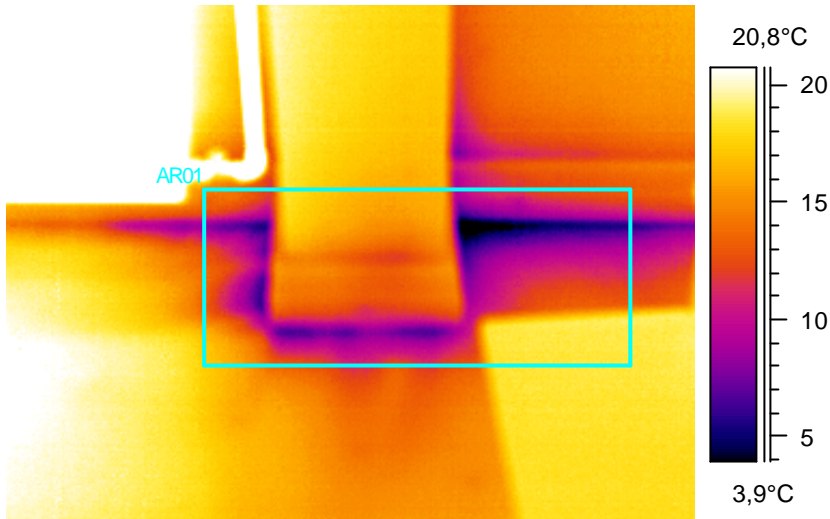

10

Kohde:	Luokka 108, päätyseinän oikean puoleinen tolppa
Kuvaaja:	Erkki Tampio
Kuvauspvm:	4.2.2005

Tunniste	Arvo
AR01 : maks	19,4°C
AR01 : min	2,2°C

Kommentit:

Lämpötilaindeksi 19,9, ei täytä välttävää tasoa.