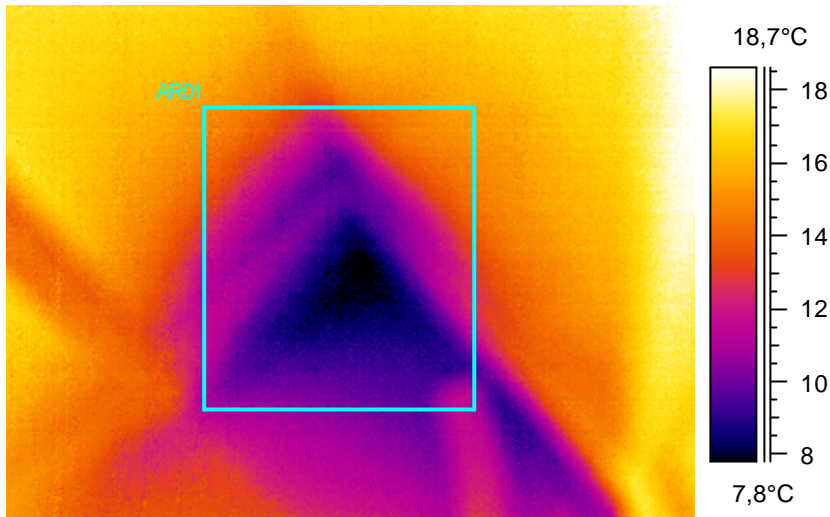

Kohde:	Luokka 105
Kuvaaja:	Erkki Tampio
Kuvauspvm:	4.2.2005

Tunniste	Arvo
AR01 : maks	20,4°C
AR01 : min	12,5°C

Kommentit:  
Lämpötilaindeksi 63,9, välttävä.

22

Kohde:	Luokka 105, vasemman tolpan juuresta
Kuvaaja:	Erkki Tampio
Kuvauspvm:	4.2.2005