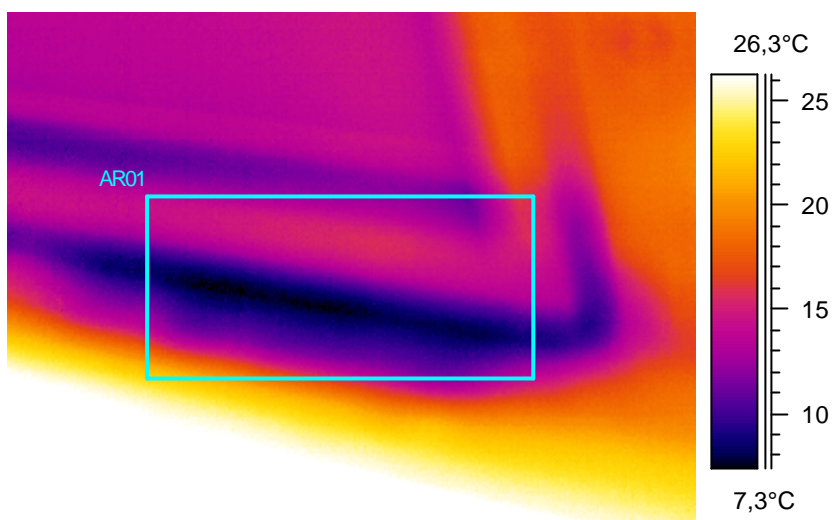

7

Kohde:	Luokka 108, vasen ikkuna
Kuvaaja:	Erkki Tampio
Kuvauspvm:	4.2.2005

Tunniste	Arvo
AR01 : maks	23,0°C
AR01 : min	7,0°C

Kommentit:
Lämpötilaindeksi 42,7.