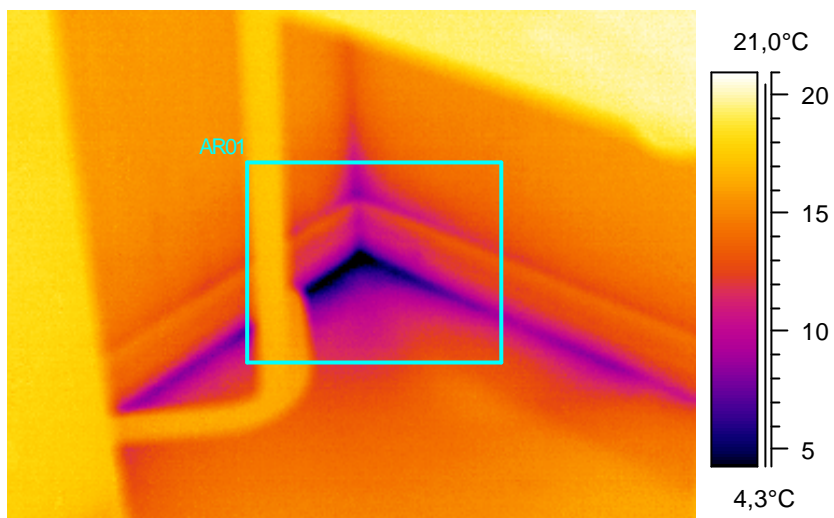

3

Kohde:	Luokka 108, vasen ulkonurkka
Kuvaaja:	Erkki Tampio
Kuvauspvm:	4.2.2005

Tunniste	Arvo
AR01 : maks	17,7°C
AR01 : min	2,8°C

Kommentit:
Lämpötilaindeksi 22,7, ei täytä välttävää tasoa.