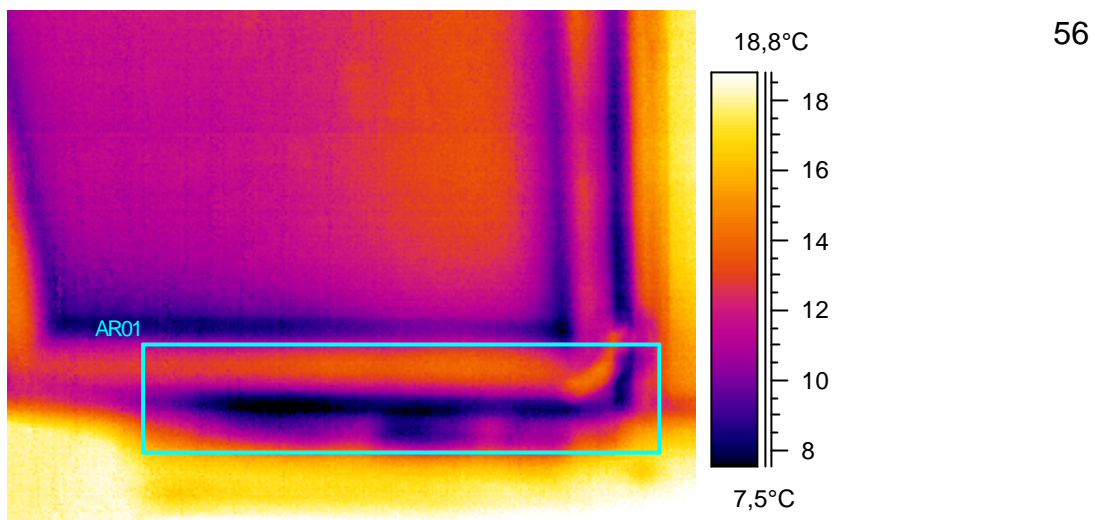

Kommentit:  
Lämpötilaindeksi 58,9, ei täytä välttävää tasoa.

55

Kohde:	Pienryhmä 202, oikean puoleinen nurkka
Kuvaaja:	Erkki Tampio
Kuvauspvm:	4.2.2005

Tunniste	Arvo
AR01 : maks	16,3°C
AR01 : min	9,5°C

Kommentit:  
Lämpötilaindeksi 52,0, ei täytä välttävää tasoa.