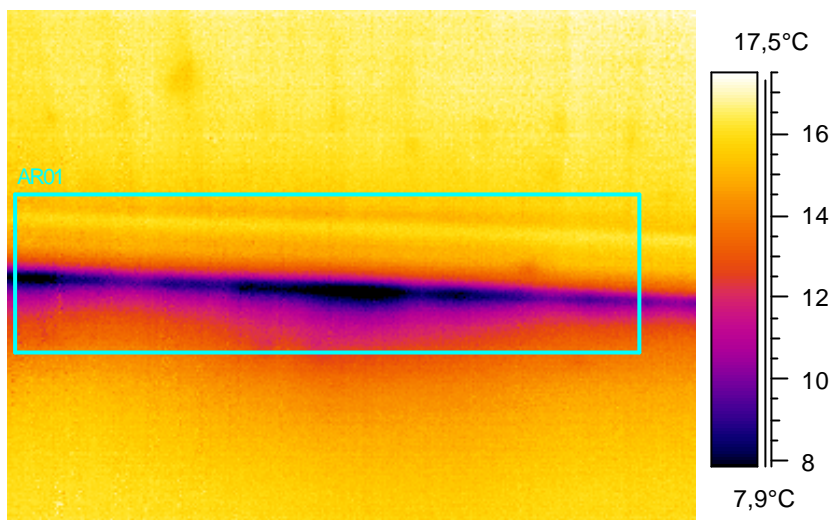

Kohde:	Luokka 108, taulun alapuolelta
Kuvaaja:	Erkki Tampio
Kuvauspv:	4.2.2005

Tunniste	Arvo
AR01 : maks	16,6°C
AR01 : min	6,5°C

Kommentit:
Lämpötilaindeksi 40,3, ei täytä välttävää tasoa.