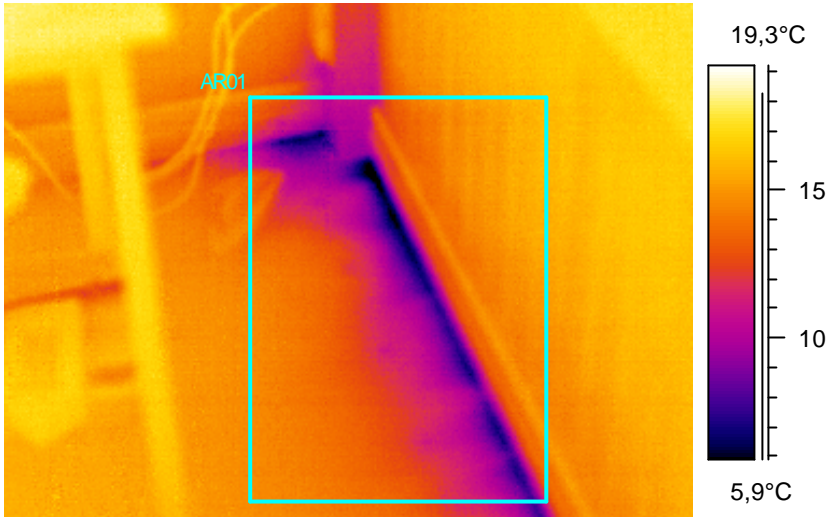

12

Kohde:	Luokka 108, oikean puoleinen ulkonurkka
Kuvaaja:	Erkki Tampio
Kuvauspv:	4.2.2005

Tunniste	Arvo
AR01 : maks	16,3°C
AR01 : min	4,9°C

Kommentit:

Lämpötilaindeksi 32,7, ei täytä välttävää tasoa.