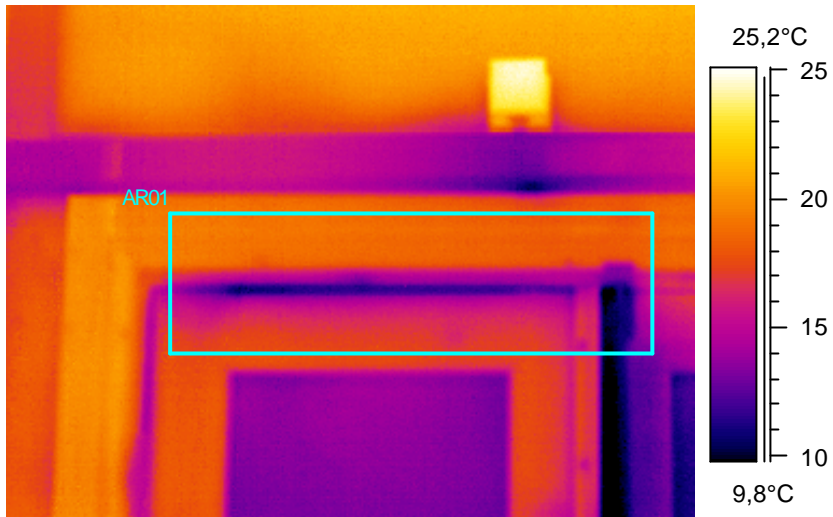

Kohde:	Takasisäänkäynnin tuulikaappi
Kuvaaja:	Erkki Tampio
Kuvauspvm:	4.2.2005

Tunniste	Arvo
AR01 : maks	19,8°C
AR01 : min	8,5°C

Kommentit:
Lämpötilaindeksi 50,0.