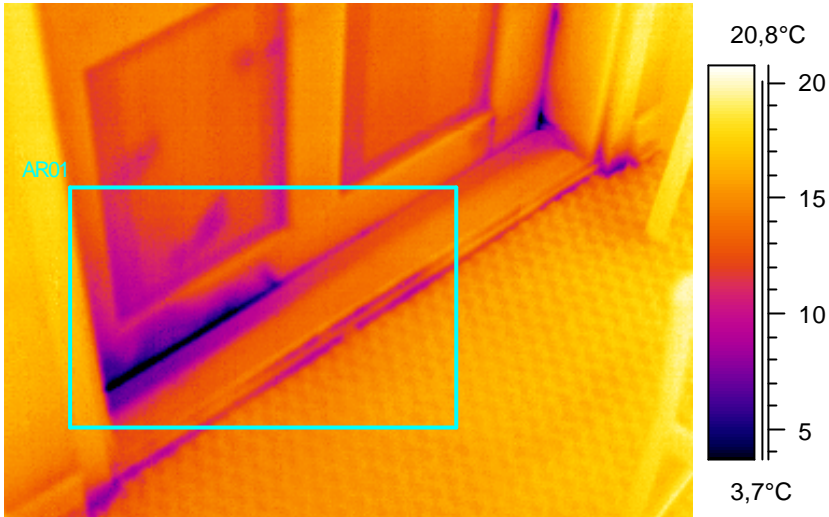

Kommentit:  
Lämpötilaindeksi 56,5, ei täytä välttävää tasoa.

51

Kohde:	Radan puoleisen päädyn portaikko
Kuvaaja:	Erkki Tampio
Kuvauspvm:	4.2.2005

Tunniste	Arvo
AR01 : maks	18,0°C
AR01 : min	8,3°C

Kommentit:  
Lämpötilaindeksi 49,8, ei täytä välttävää tasoa.