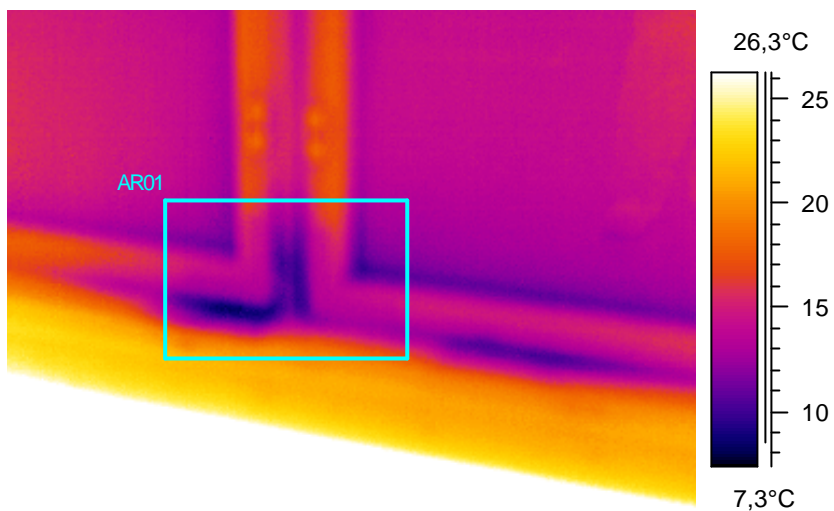

Kommentit:  
Lämpötilaindeksi 33,6, ei täytä välttävää tasoa.

7

Kohde:	Luokka 108, vasen ikkuna
Kuvaaja:	Erkki Tampio
Kuvauspvm:	4.2.2005

Tunniste	Arvo
AR01 : maks	23,0°C
AR01 : min	7,0°C

Kommentit:  
Lämpötilaindeksi 42,7.