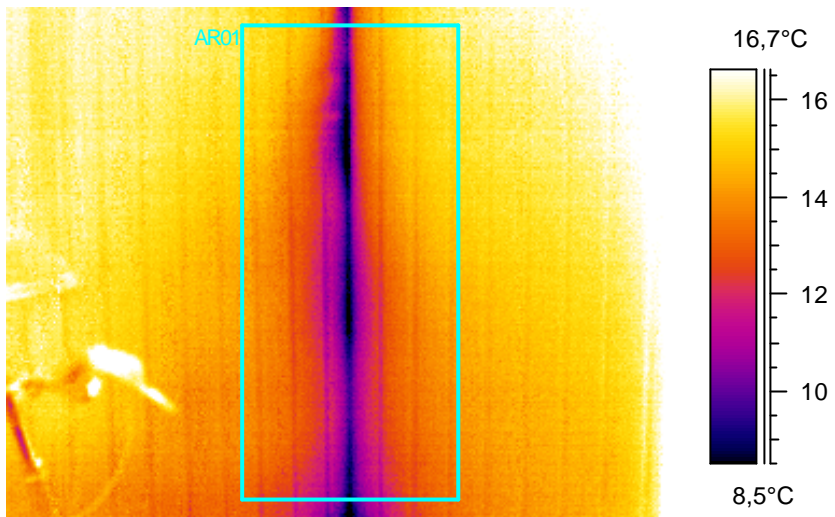

39

Kohde:	Pääoven kuisti, sisältä tultaessa vasen pystynurkka
Kuvaaja:	Erkki Tampio
Kuvauspvm:	4.2.2005

Tunniste	Arvo
AR01 : maks	16,3°C
AR01 : min	7,3°C

Kommentit:
Lämpötilaindeksi 48,4, ei täytä välttävää tasoa.