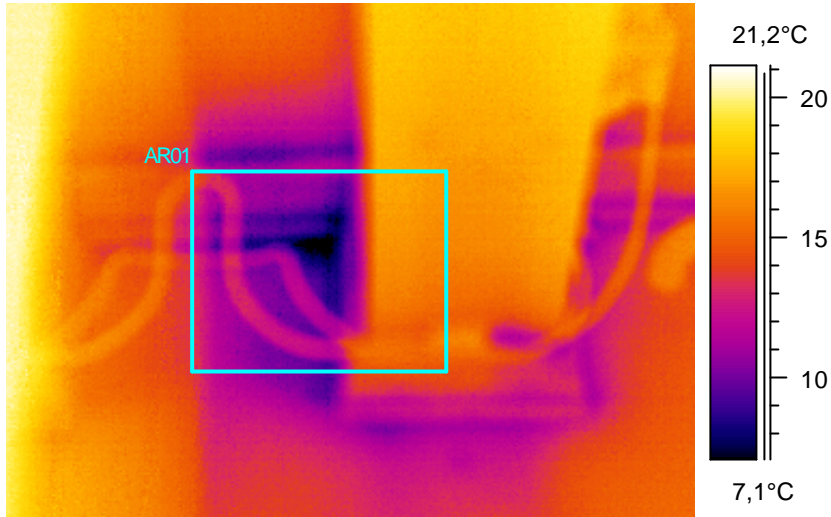

Kommentit:  
Lämpötilaindeksi 35,3, ei täytä välttävää tasoa.

28

Kohde:	Luokka 111, seinustan keskellä tolpan juuresta
Kuvaaja:	Erkki Tampio
Kuvauspm:	4.2.2005

Tunniste	Arvo
AR01 : maks	17,7°C
AR01 : min	6,1°C