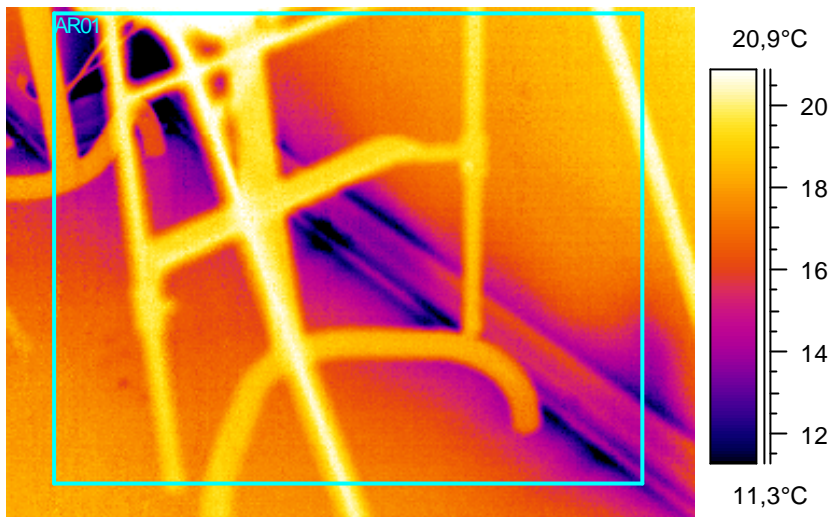

29

Kohde:	Luokka 111, seinustan tolpan oikealta puolelta
Kuvaaja:	Erkki Tampio
Kuvauspvm:	4.2.2005

Tunniste	Arvo
AR01 : maks	21,5°C
AR01 : min	8,0°C

Kommentit:
Lämpötilaindeksi 41,5 ei täytä välttävää tasoa.