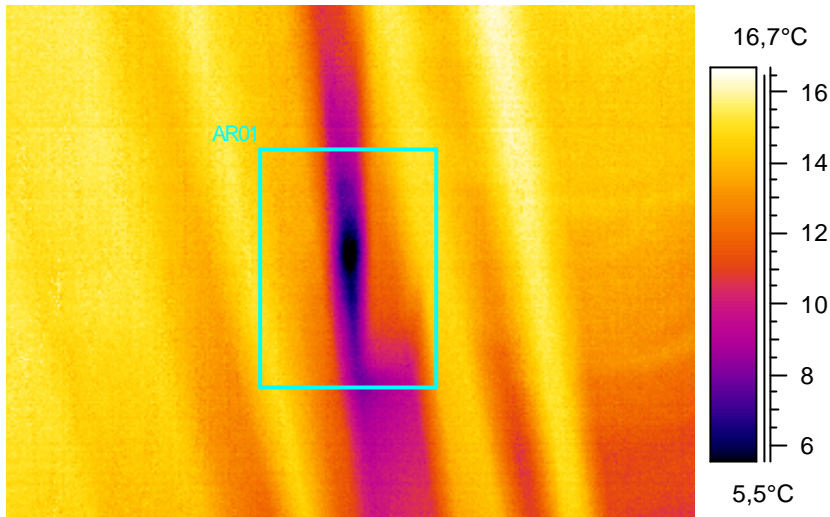

46

Kohde:	1 krs siivouskomero, vasen nurkka
Kuvaaja:	Erkki Tampio
Kuvausvm:	4.2.2005

Tunniste	Arvo
AR01 : maks	15,6°C
AR01 : min	4,6°C

Kommentit:

Lämpötilaindeksi 30,6, ei täytä välttävää tasoa.