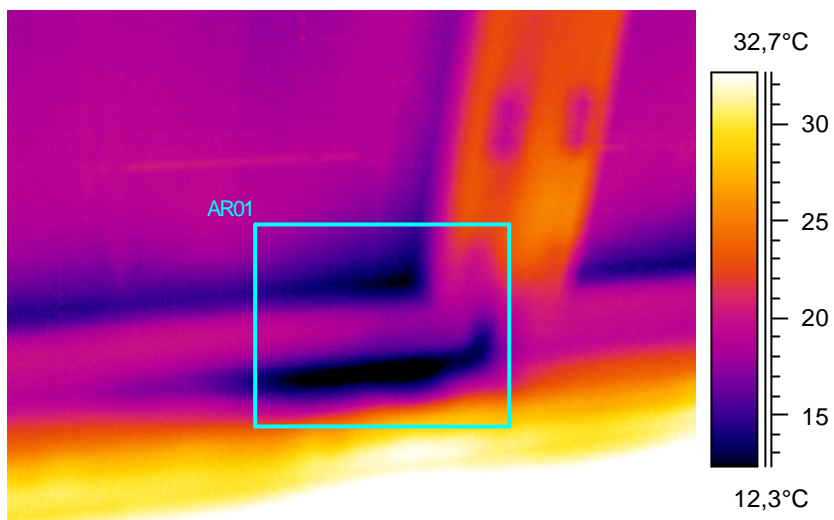

8

Kohde:	Luokka 108, vasen ikkunaryhmä
Kuvaaja:	Erkki Tampio
Kuvauspm:	4.2.2005

Tunniste	Arvo
AR01 : maks	22,6°C
AR01 : min	8,2°C

Kommentit:  
Lämpötilaindeksi 48,3.

9

Kohde:	Luokka 108, oikea ikkunaryhmä
Kuvaaja:	Erkki Tampio
Kuvauspvm:	4.2.2005