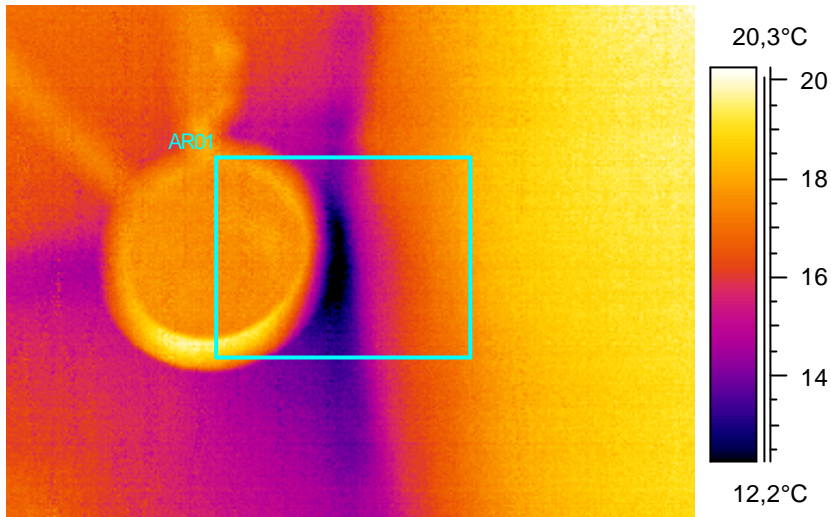

34

Kohde:	1 krs wc
Kuvaaja:	Erkki Tampio
Kuvauspv:	4.2.2005

Tunniste	Arvo
AR01 : maks	20,0°C
AR01 : min	11,2°C

Kommentit:

Lämpötilaindeksi 59,7, ei täytä välttävää tasoa.