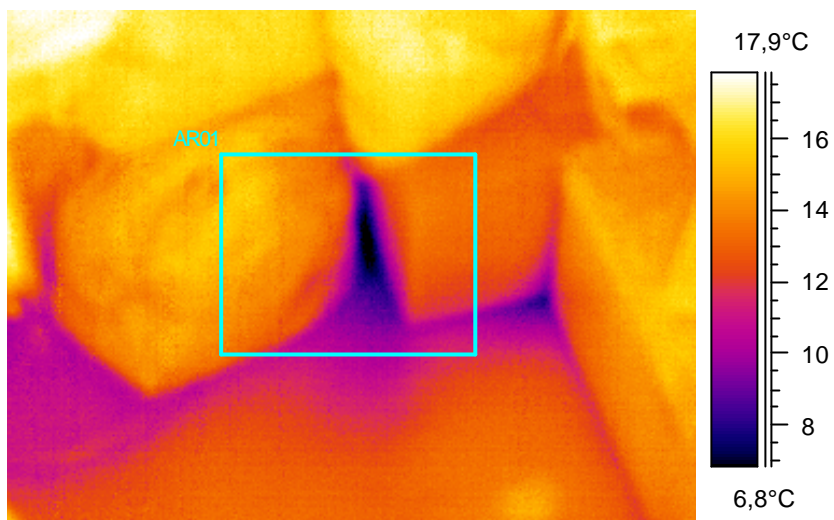

36

Kohde:	Wc:n viereinen varasto
Kuvaaja:	Erkki Tampio
Kuvauspvm:	4.2.2005

Tunniste	Arvo
AR01 : maks	16,2°C
AR01 : min	6,1°C

Kommentit:
Lämpötilaindeksi 38,4, ei täytä välttävää tasoa.