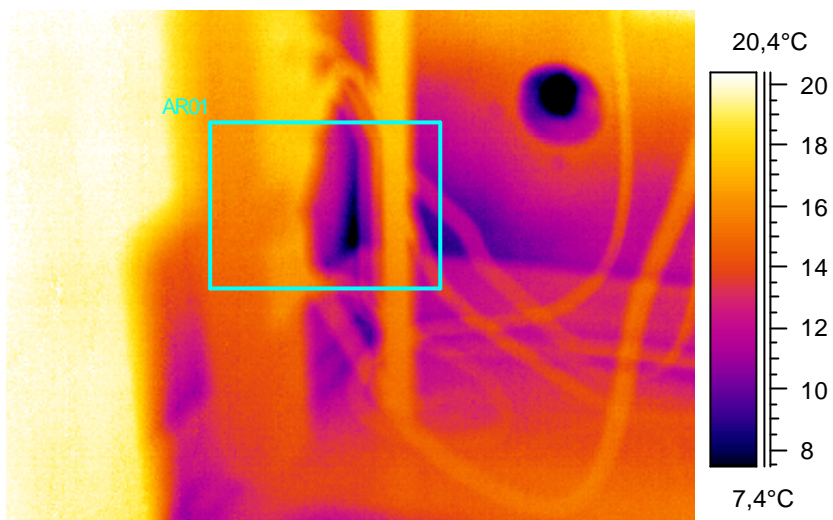

Ei valokuvaa

Kohde:	Luokka 111, vasen alanurkka
Kuvaaja:	Erkki Tampio
Kuvauspvm:	4.2.2005

Tunniste	Arvo
AR01 : maks	18,2°C
AR01 : min	6,5°C

Kommentit:
Lämpötilaindeksi 35,3, ei täytä välttävää tasoa.