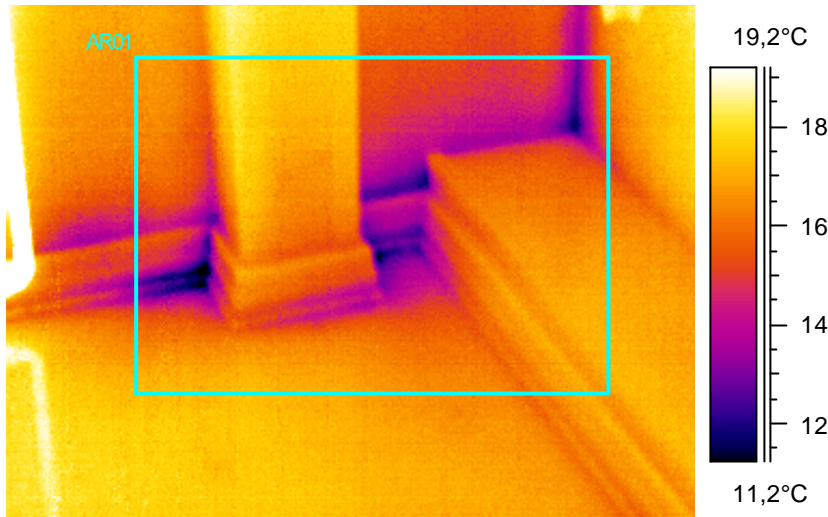

18

Kohde:	Takasisäänkäynnin eteinen, oikea alanurkka
Kuvaaja:	Erkki Tampio
Kuvauspvm:	4.2.2005

Tunniste	Arvo
AR01 : maks	18,6°C
AR01 : min	10,7°C

Kommentit:
Lämpötilaindeksi 60,5, ei täytä välttävää tasoa.