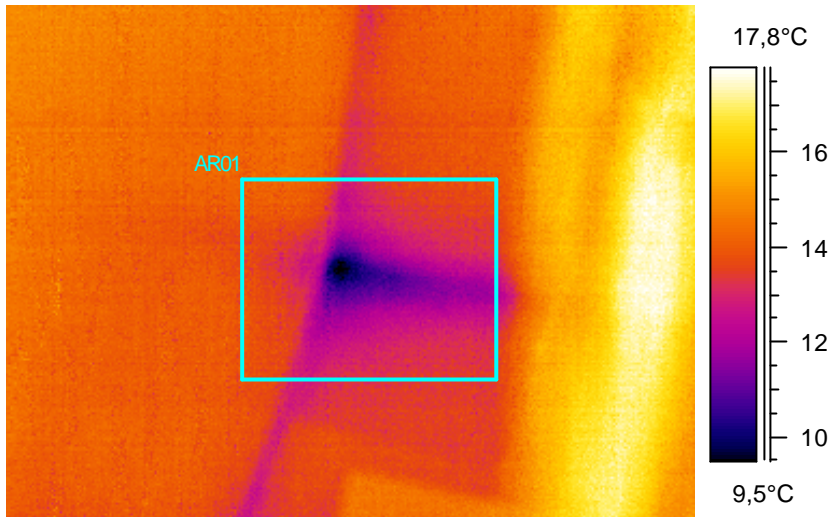

33

Kohde:	IV-konehuone, ulkonurkka
Kuvaaja:	Erkki Tampio
Kuvauspvm:	4.2.2005

Tunniste	Arvo
AR01 : maks	14,7°C
AR01 : min	9,2°C

Kommentit:
Lämpötilaindeksi 51,9, ei täytä välttävää tasoa.