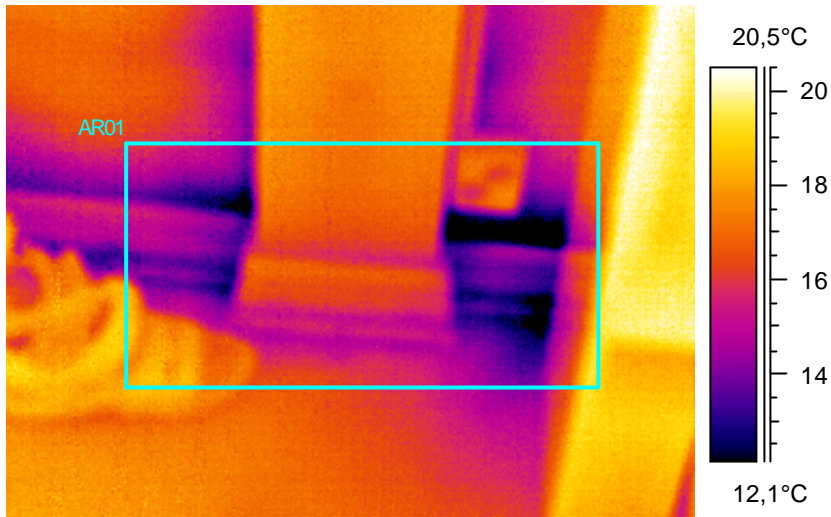

Kommentit:  
Lämpötilaindeksi 35,7.

24

Kohde:	Luokka 105, keskellä ulkoseinää olevan tolpan juuresta
Kuvaaja:	Erkki Tampio
Kuvauspvm:	4.2.2005

Tunniste	Arvo
AR01 : maks	19,8°C
AR01 : min	10,1°C

Kommentit:  
Lämpötilaindeksi 53,3 ei täytä välttävää tasoa.