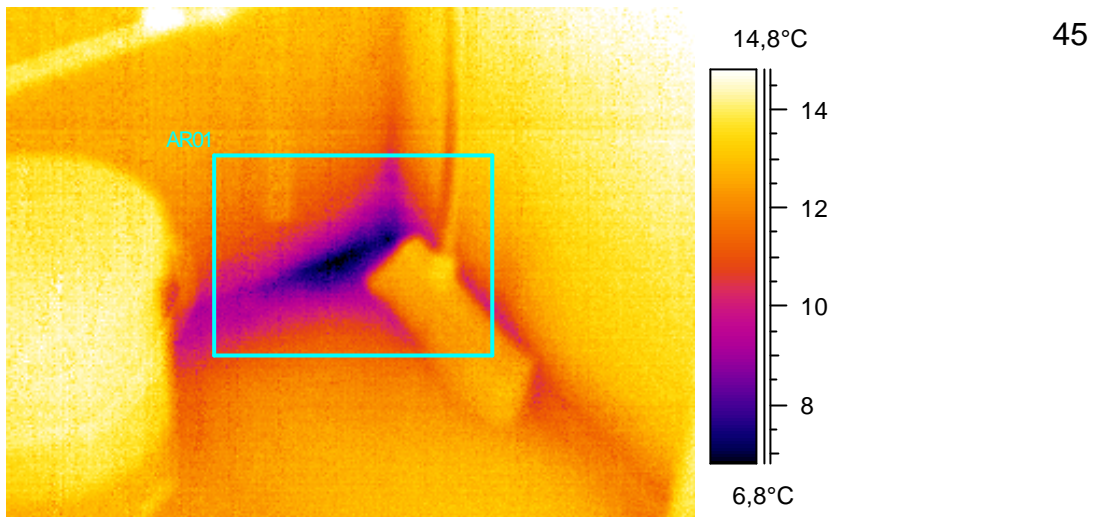

Kohde:	1 krs siivouskomero, oikea nurkka
Kuvaaja:	Erkki Tampio
Kuvauspv:	4.2.2005

Tunniste	Arvo
AR01 : maks	13,7°C
AR01 : min	6,4°C

Kommentit:
Lämpötilaindeksi 38,9, ei täytä välttävää tasoa.