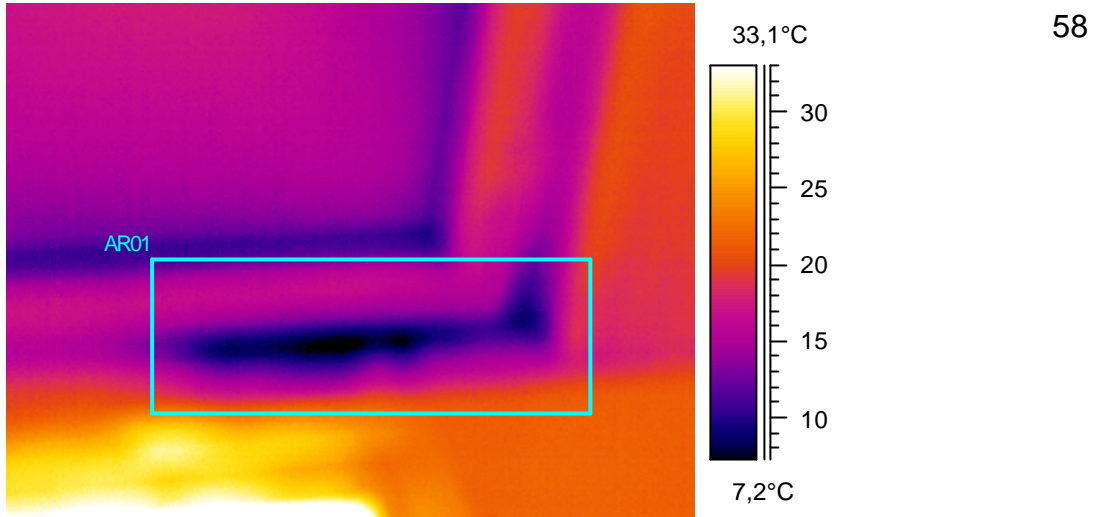

Kohde:	Luokka 204, vasen ikkunaryhmä
Kuvaaja:	Erkki Tampio
Kuvauspm:	4.2.2005

Tunniste	Arvo
AR01 : maks	24,1°C
AR01 : min	6,6°C

Kommentit:
Lämpötilaindeksi 36,1.