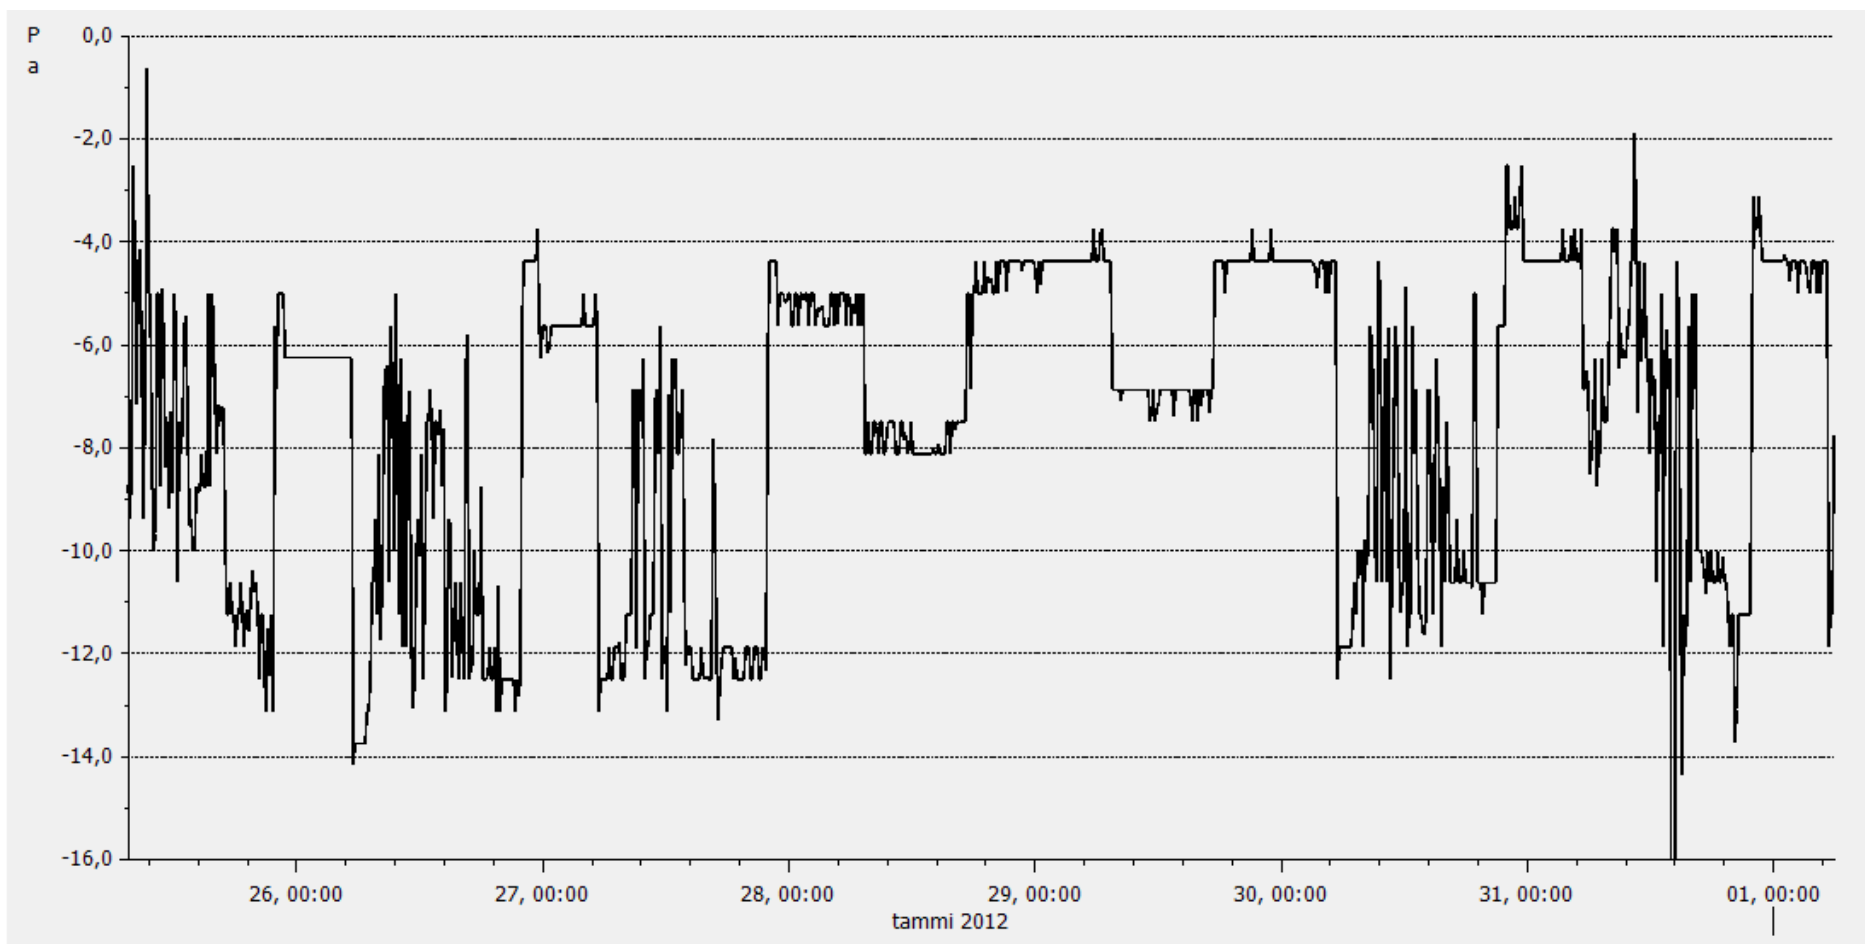

erityisopettaja, huone-ulkoilma paine-ero, 6 vrk

luokka 4, alapohja-luokkatila paine-ero, 6 vrk

luokka 4, luokkatila-ulkoilma paine-ero, 6 vrk

luokka 4, luokkatila-ulkoilma paine-ero, viikonloppu pe-ma

luokka 4, luokkatila-ulkoilma paine-ero, arki ma-ke

IV-koneet

Arki

05-22

viik

07-17

luokka 4, luokkatila-ulkoilma paine-ero, viikonloppu pe-ma