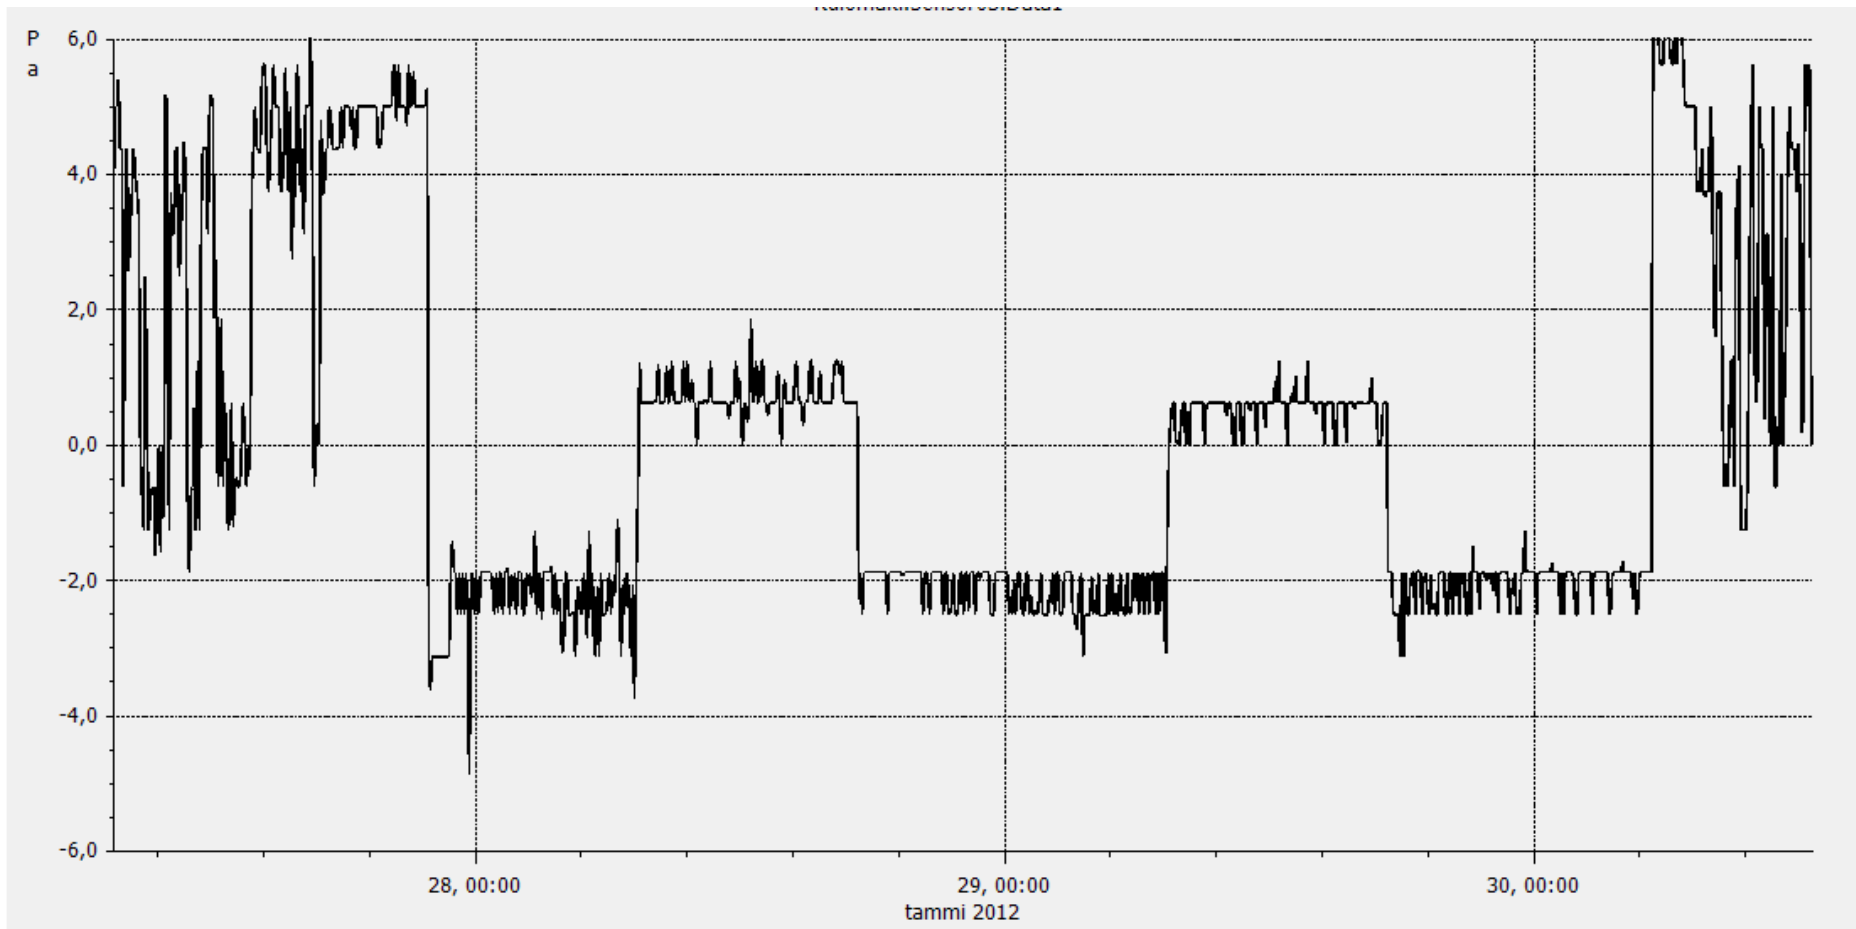

erityisopettaja, huone-ulkoilma paine-ero, 6 vrk

luokka 4, alapohja-luokkatila paine-ero, 6 vrk

luokka 4, luokkatila-ulkoilma paine-ero, 6 vrk

luokka 4, luokkatila-ulkoilma paine-ero, viikonloppu pe-ma

luokka 4, luokkatila-ulkoilma paine-ero, arki ma-ke

IV-koneet

Arki

05-22

viik

07-17

luokka 4, luokkatila-ulkoilma paine-ero, viikonloppu pe-ma