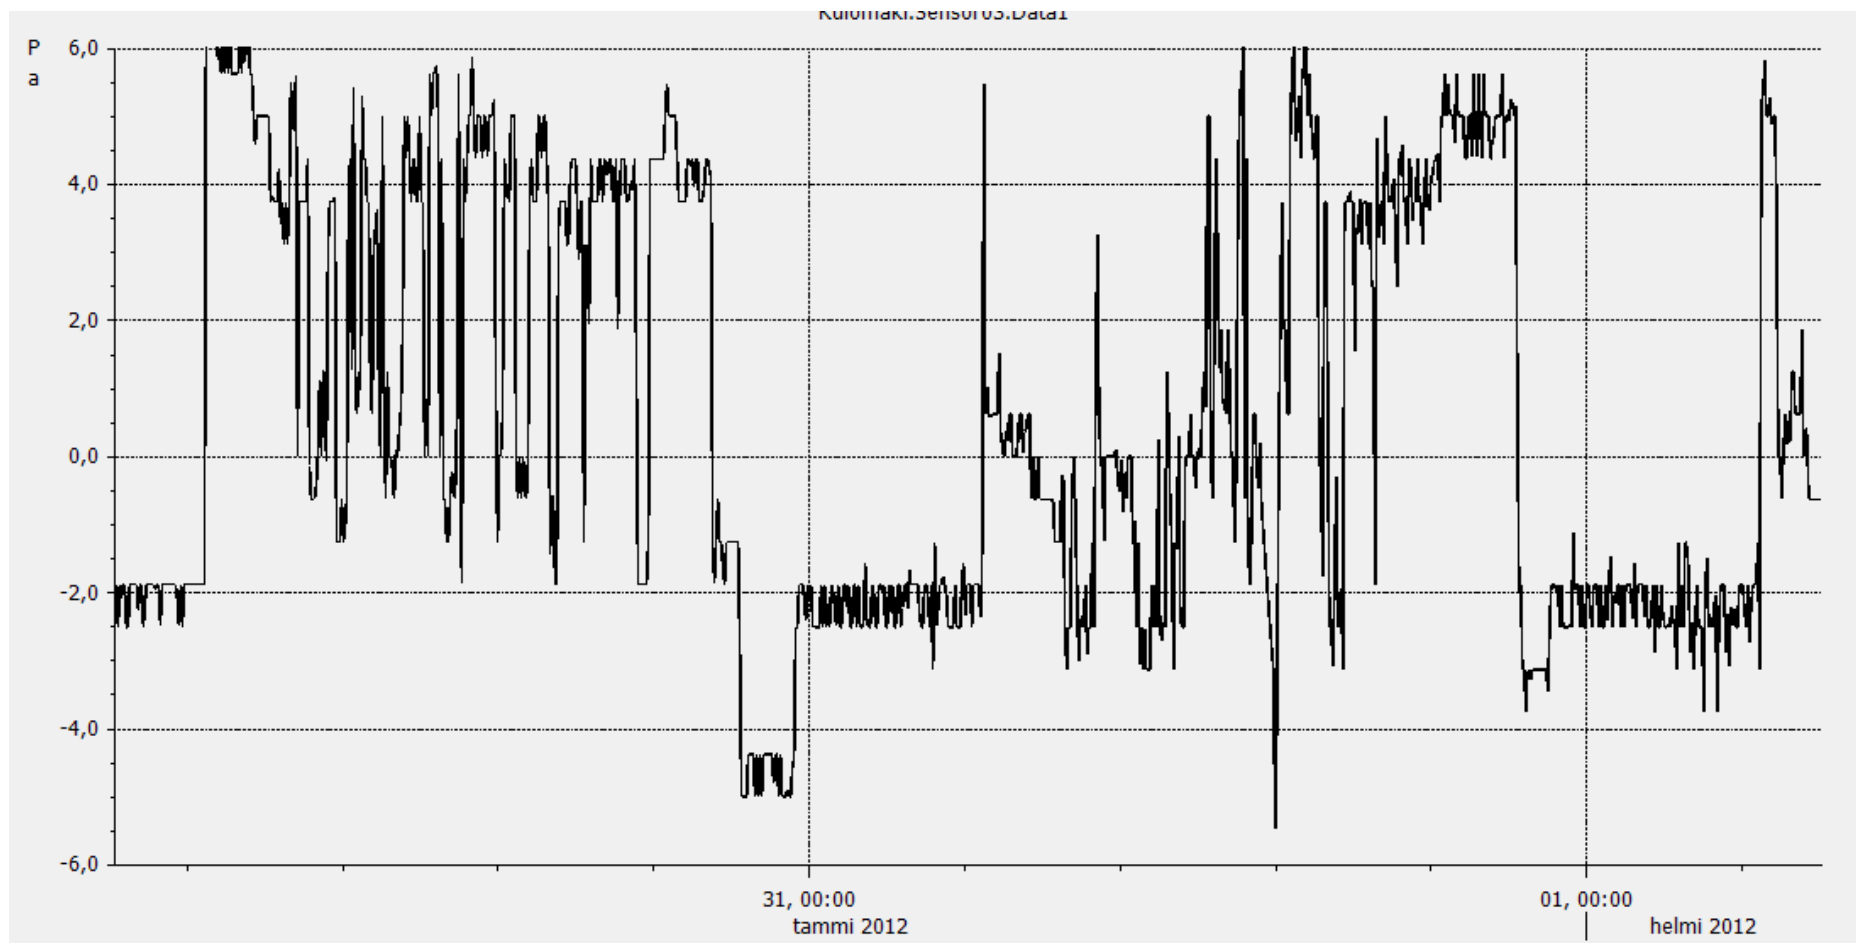

erityisopettaja, huone-ulkoilma paine-ero, 6 vrk

luokka 4, alapohja-luokkatila paine-ero, 6 vrk

luokka 4, luokkatila-ulkoilma paine-ero, 6 vrk

luokka 4, luokkatila-ulkoilma paine-ero, viikonloppu pe-ma

luokka 4, luokkatila-ulkoilma paine-ero, arki ma-ke