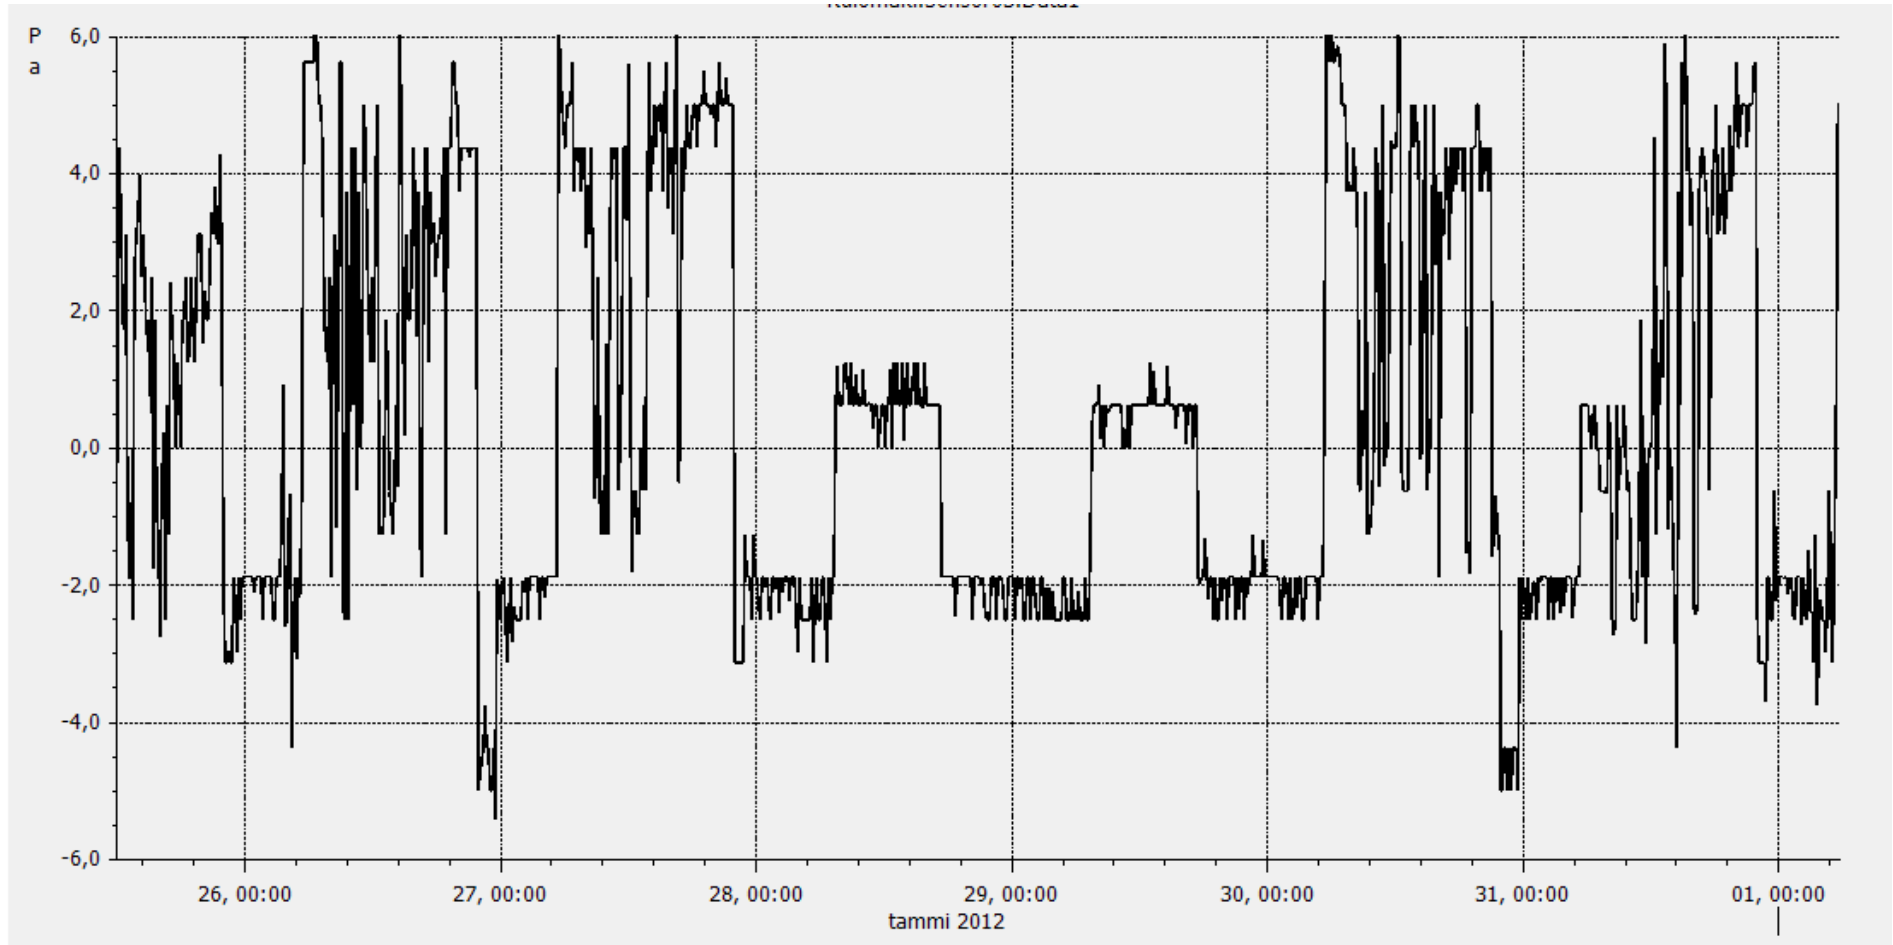

erityisopettaja, huone-ulkoilma paine-ero, 6 vrk

luokka 4, alapohja-luokkatila paine-ero, 6 vrk

luokka 4, luokkatila-ulkoilma paine-ero, 6 vrk

luokka 4, luokkatila-ulkoilma paine-ero, viikonloppu pe-ma

luokka 4, luokkatila-ulkoilma paine-ero, arki ma-ke

IV-koneet

Arki

05-22

viik

07-17

luokka 4, luokkatila-ulkoilma paine-ero, viikonloppu pe-ma