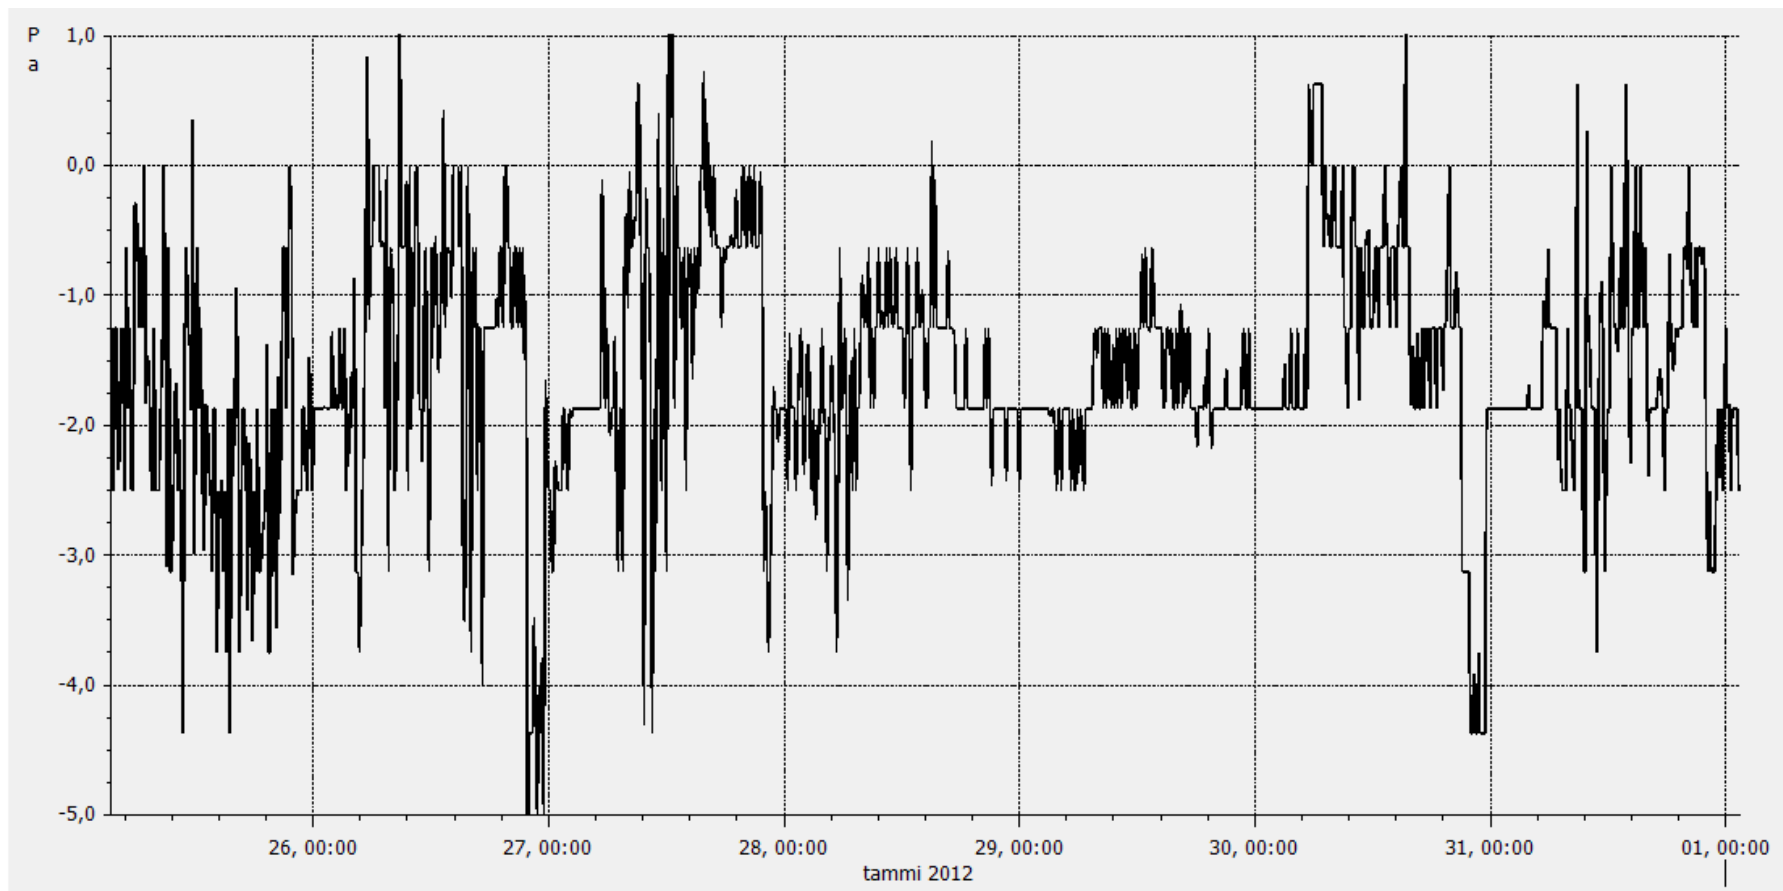

erityisopettaja, huone-ulkoilma paine-ero, 6 vrk

luokka 4, alapohja-luokkatila paine-ero, 6 vrk

luokka 4, luokkatila-ulkoilma paine-ero, 6 vrk

luokka 4, luokkatila-ulkoilma paine-ero, viikonloppu pe-ma

luokka 4, luokkatila-ulkoilma paine-ero, arki ma-ke