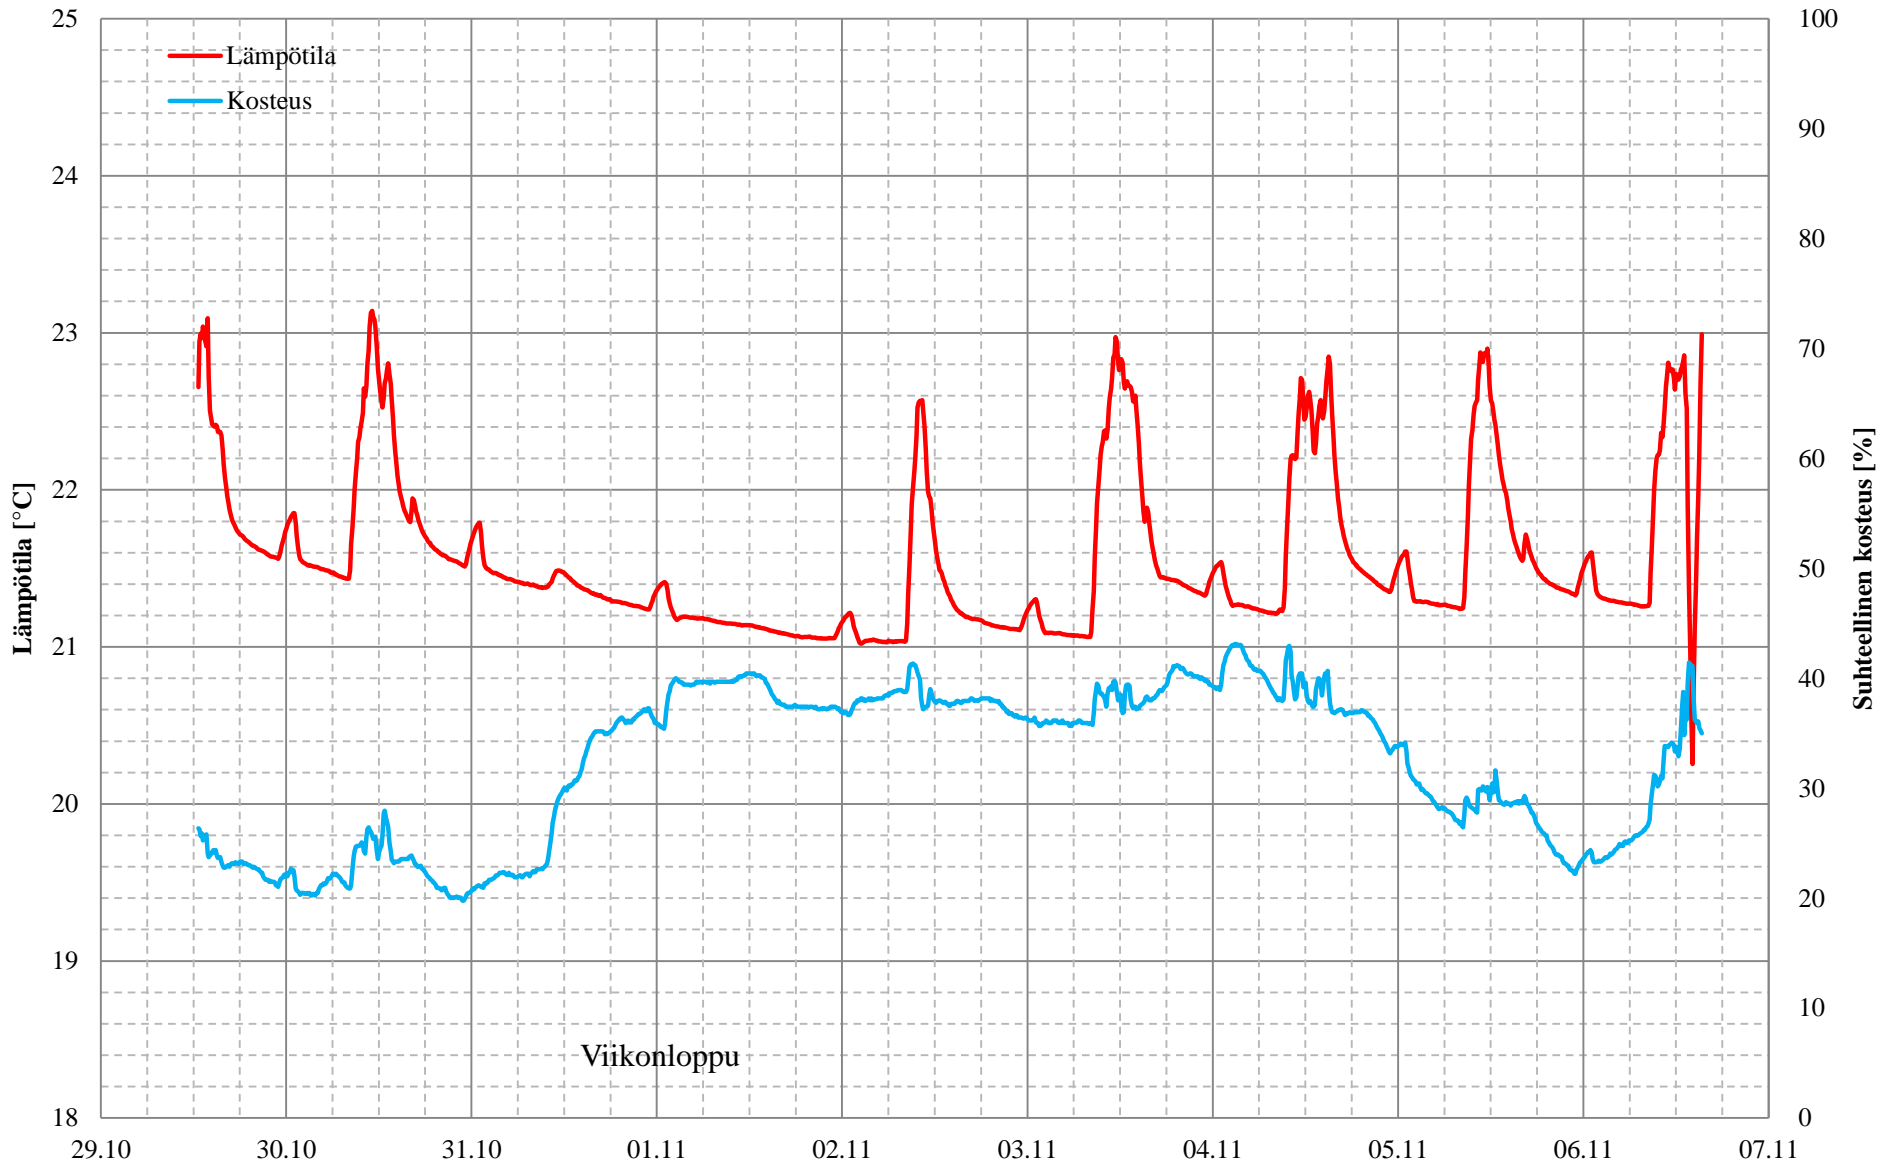

Olosuhdeseuranta tilassa 1169 17.10. - 29.10.2015

Olosuhdeseuranta tilassa 1170 17.10. - 29.10.2015

Olosuhdeseuranta tilassa 1171 17.10. - 29.10.2015

Olosuhdeseuranta tilassa 1172 17.10. - 29.10.2015

Olosuhdeseuranta tilassa 1220 aikavälillä 29.10. - 6.11.2015

Olosuhdeseuranta tilassa 2031 29.10. - 6.11.2015

Olosuhdeseuranta tilassa 2067 19.10. - 29.10.2015

Olosuhdeseuranta tilassa 2069 19.10. - 29.10.2015

Olosuhdeseuranta tilassa 2074 29.10. - 6.11.2015

Olosuhdeseuranta tilassa 2088 29.10. - 6.11.2015

Olosuhdeseuranta tilassa 2091 29.10. - 6.11.2015

Olosuhdeseuranta tilassa 2109 29.10. - 6.11.2015