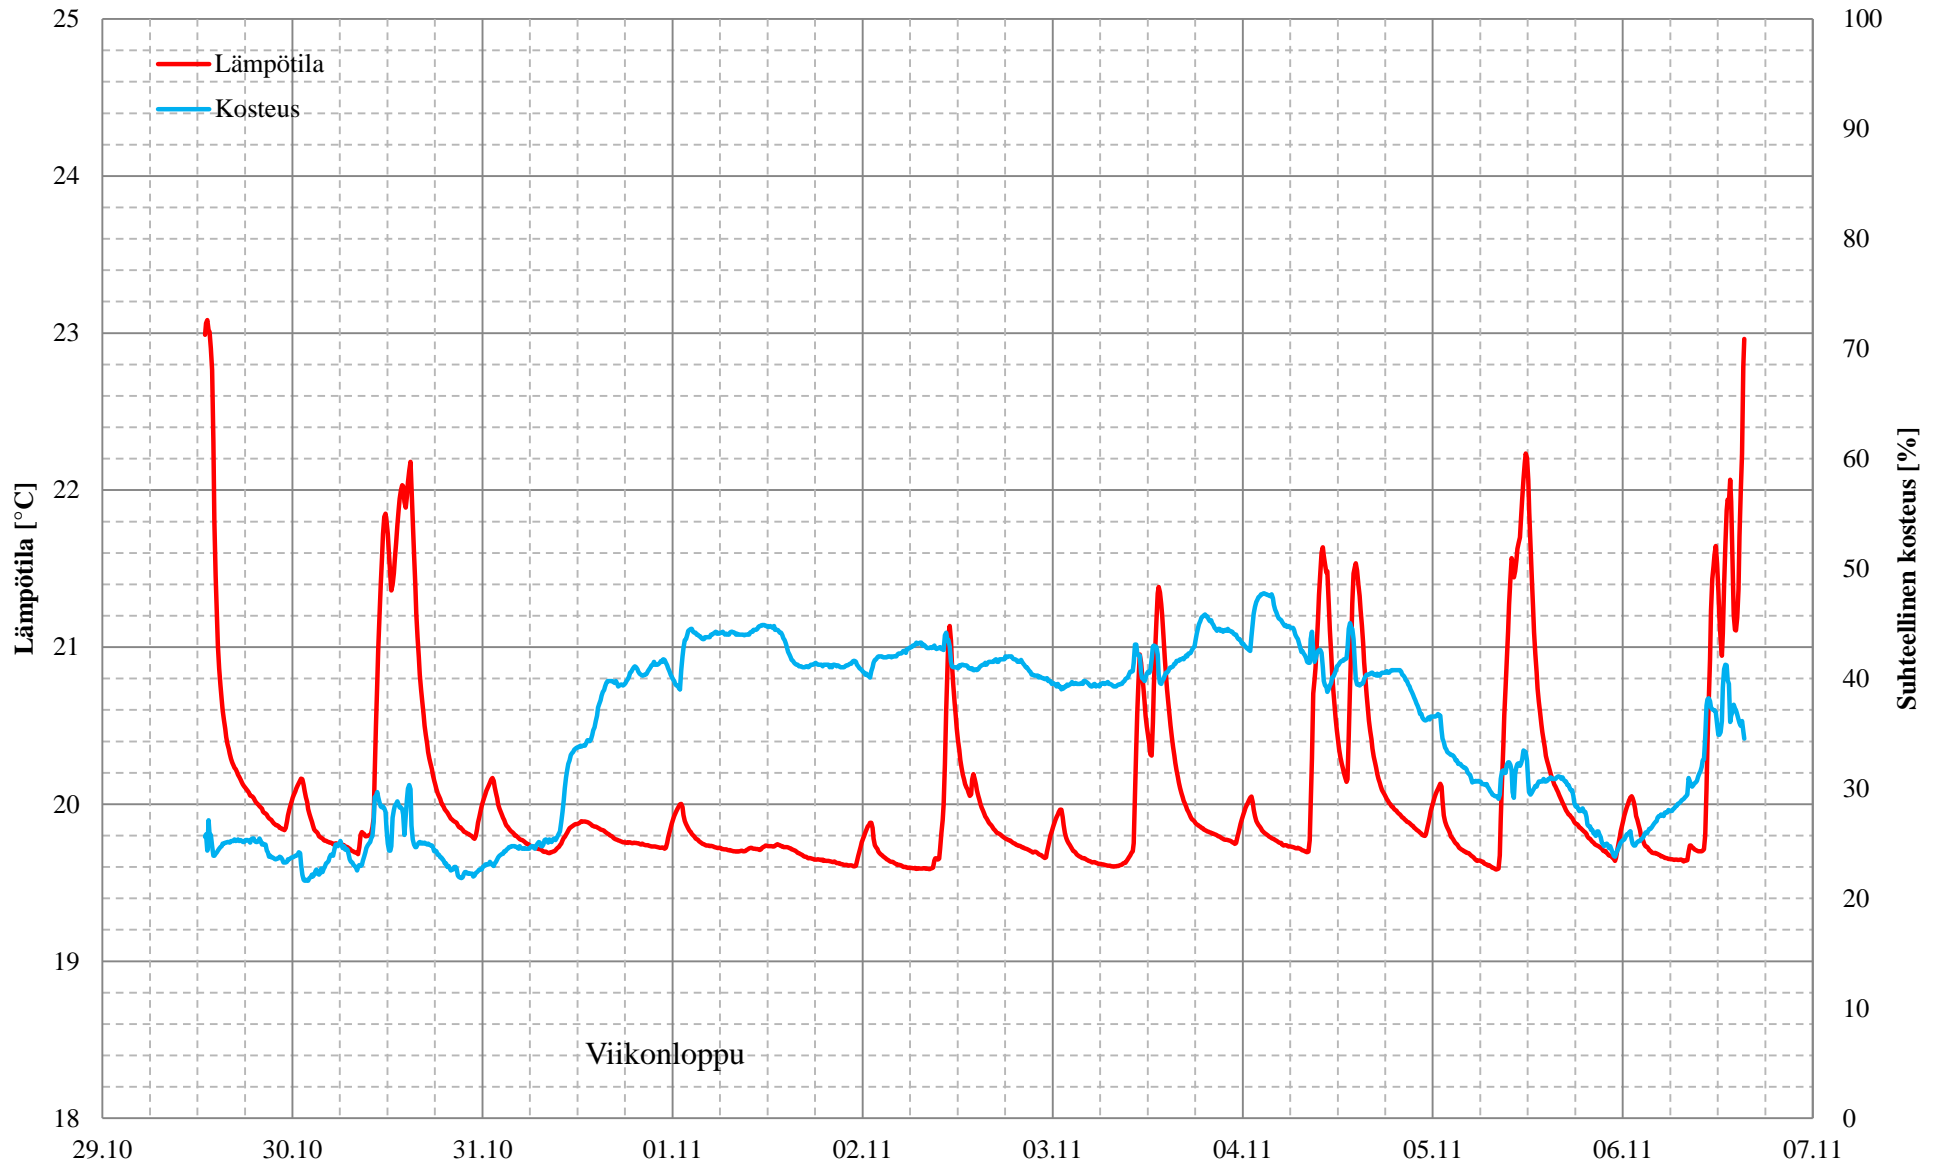

Olosuhdeseuranta tilassa 1169 17.10. - 29.10.2015

Olosuhdeseuranta tilassa 1170 17.10. - 29.10.2015

Olosuhdeseuranta tilassa 1171 17.10. - 29.10.2015

Olosuhdeseuranta tilassa 1172 17.10. - 29.10.2015

Olosuhdeseuranta tilassa 1220 aikavälillä 29.10. - 6.11.2015

Olosuhdeseuranta tilassa 2031 29.10. - 6.11.2015

Olosuhdeseuranta tilassa 2067 19.10. - 29.10.2015

Olosuhdeseuranta tilassa 2069 19.10. - 29.10.2015

Olosuhdeseuranta tilassa 2074 29.10. - 6.11.2015

Olosuhdeseuranta tilassa 2088 29.10. - 6.11.2015

Olosuhdeseuranta tilassa 2091 29.10. - 6.11.2015

Olosuhdeseuranta tilassa 2109 29.10. - 6.11.2015