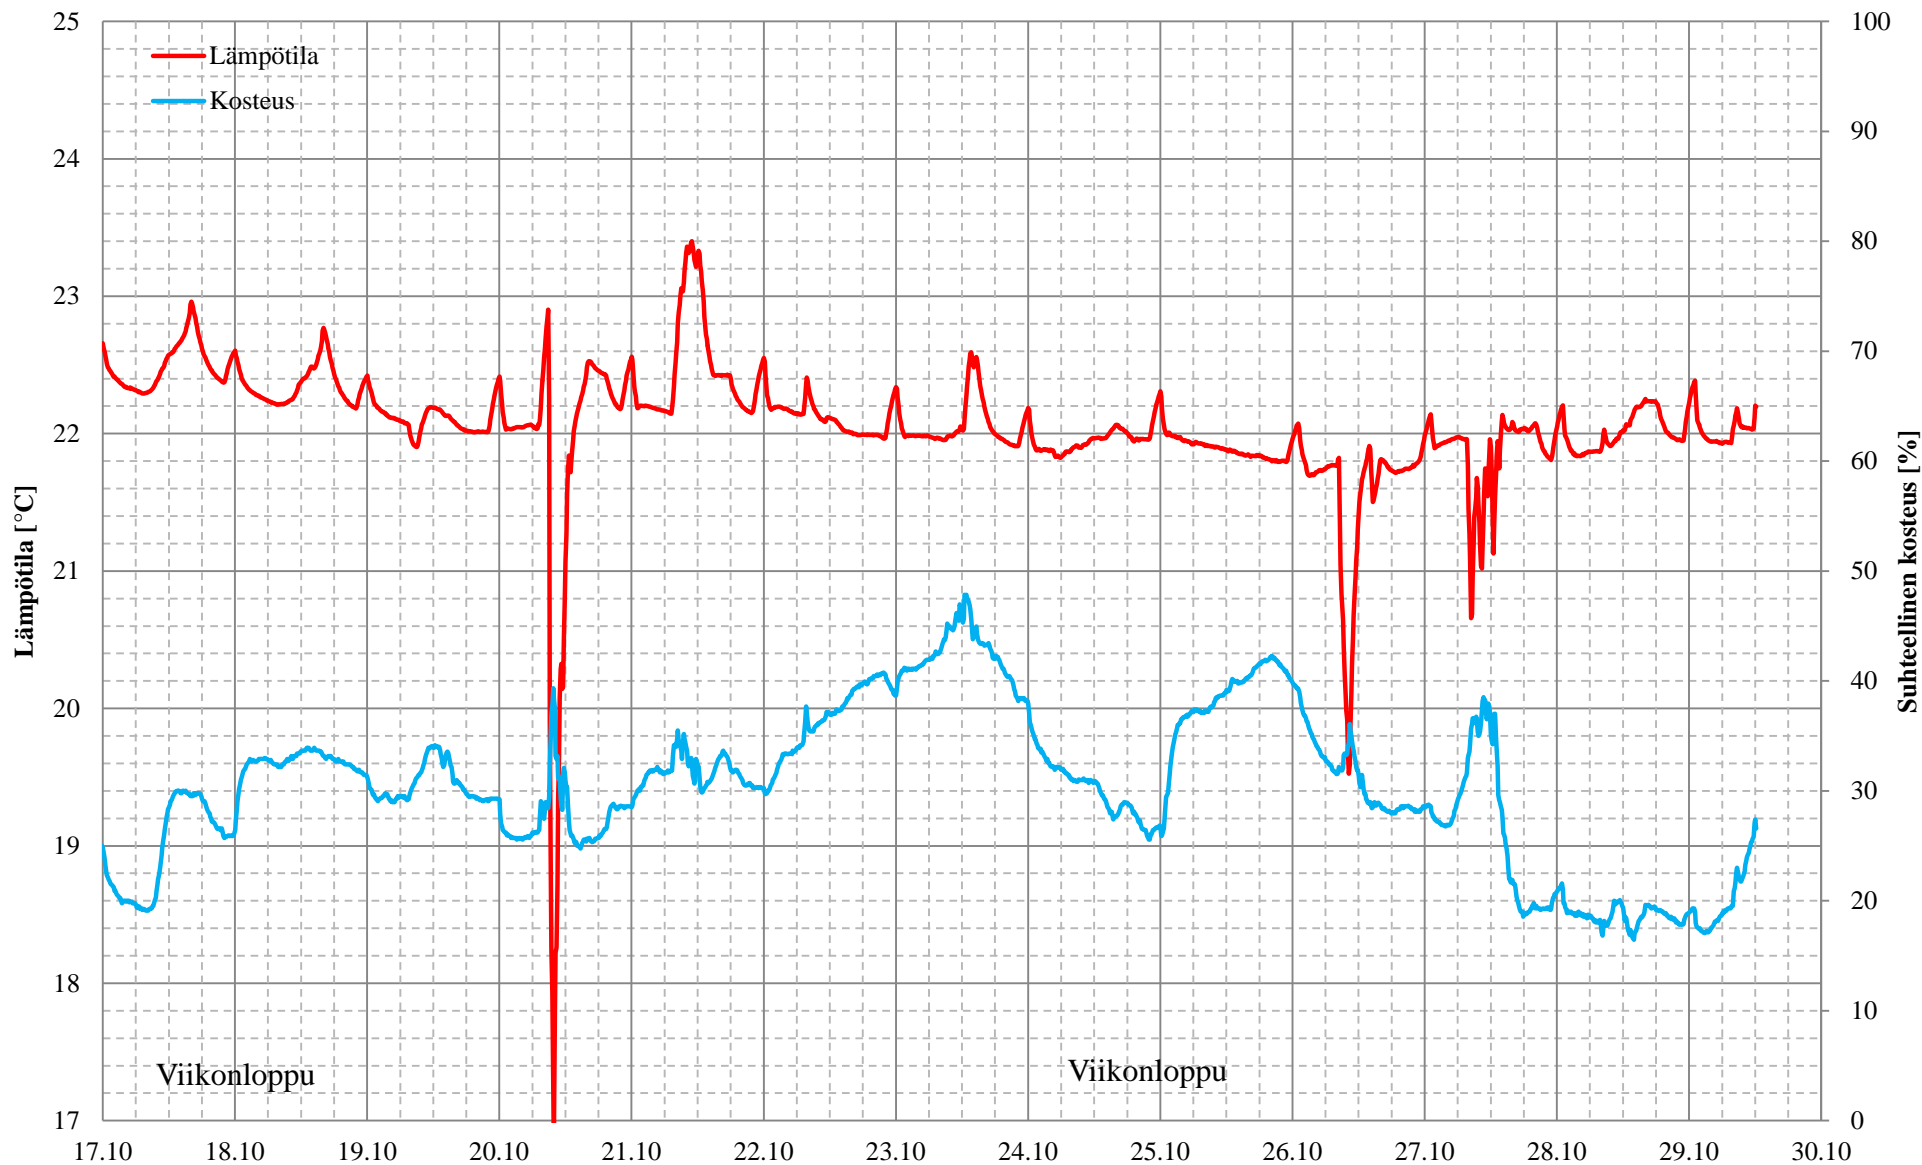

Olosuhdeseuranta tilassa 1169 17.10. - 29.10.2015

Olosuhdeseuranta tilassa 1170 17.10. - 29.10.2015

Olosuhdeseuranta tilassa 1171 17.10. - 29.10.2015

Olosuhdeseuranta tilassa 1172 17.10. - 29.10.2015

Olosuhdeseuranta tilassa 1220 aikavälillä 29.10. - 6.11.2015

Olosuhdeseuranta tilassa 2031 29.10. - 6.11.2015

Olosuhdeseuranta tilassa 2067 19.10. - 29.10.2015

Olosuhdeseuranta tilassa 2069 19.10. - 29.10.2015

Olosuhdeseuranta tilassa 2074 29.10. - 6.11.2015

Olosuhdeseuranta tilassa 2088 29.10. - 6.11.2015

Olosuhdeseuranta tilassa 2091 29.10. - 6.11.2015

Olosuhdeseuranta tilassa 2109 29.10. - 6.11.2015