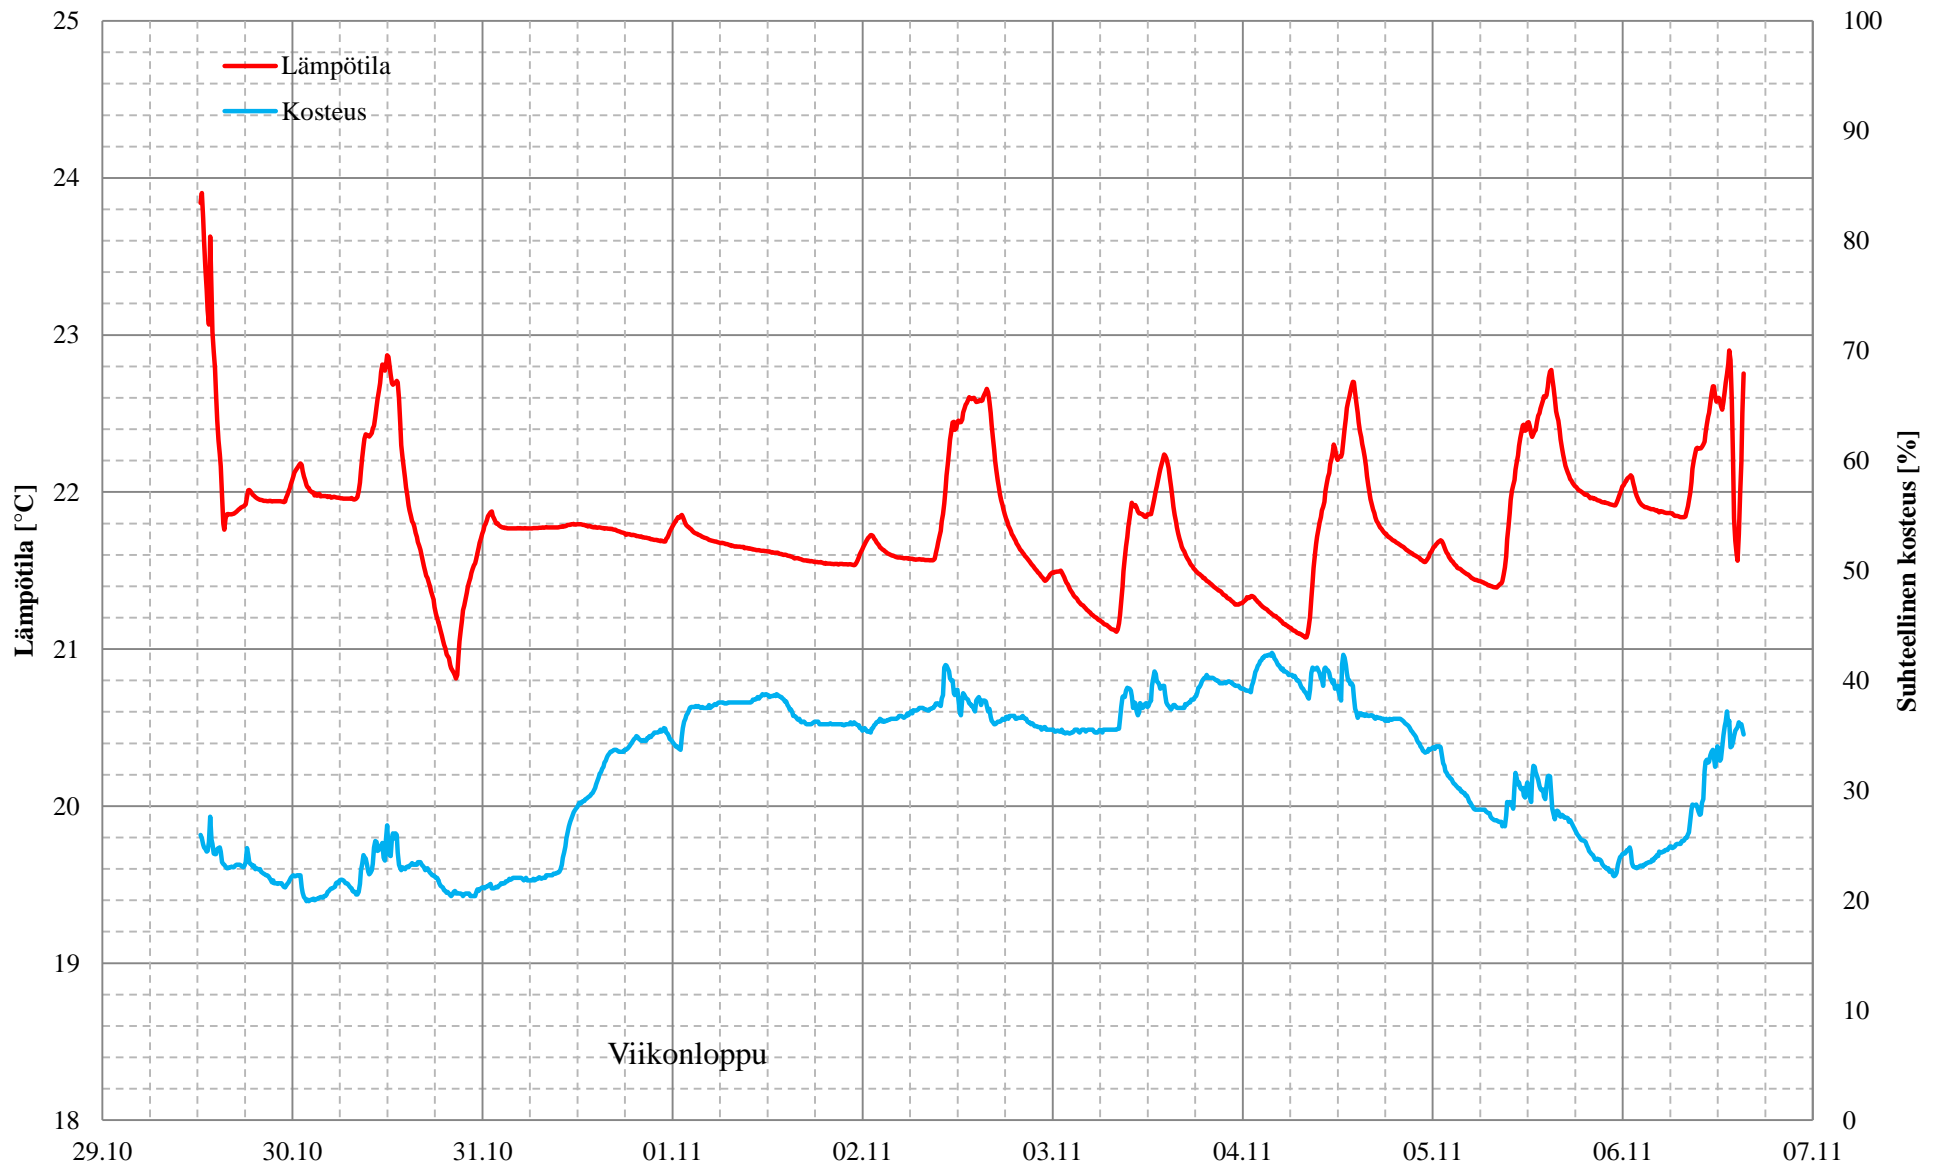

Olosuhdeseuranta tilassa 1169 17.10. - 29.10.2015

Olosuhdeseuranta tilassa 1170 17.10. - 29.10.2015

Olosuhdeseuranta tilassa 1171 17.10. - 29.10.2015

Olosuhdeseuranta tilassa 1172 17.10. - 29.10.2015

Olosuhdeseuranta tilassa 1220 aikavälillä 29.10. - 6.11.2015

Olosuhdeseuranta tilassa 2031 29.10. - 6.11.2015

Olosuhdeseuranta tilassa 2067 19.10. - 29.10.2015

Olosuhdeseuranta tilassa 2069 19.10. - 29.10.2015

Olosuhdeseuranta tilassa 2074 29.10. - 6.11.2015

Olosuhdeseuranta tilassa 2088 29.10. - 6.11.2015

Olosuhdeseuranta tilassa 2091 29.10. - 6.11.2015

Olosuhdeseuranta tilassa 2109 29.10. - 6.11.2015