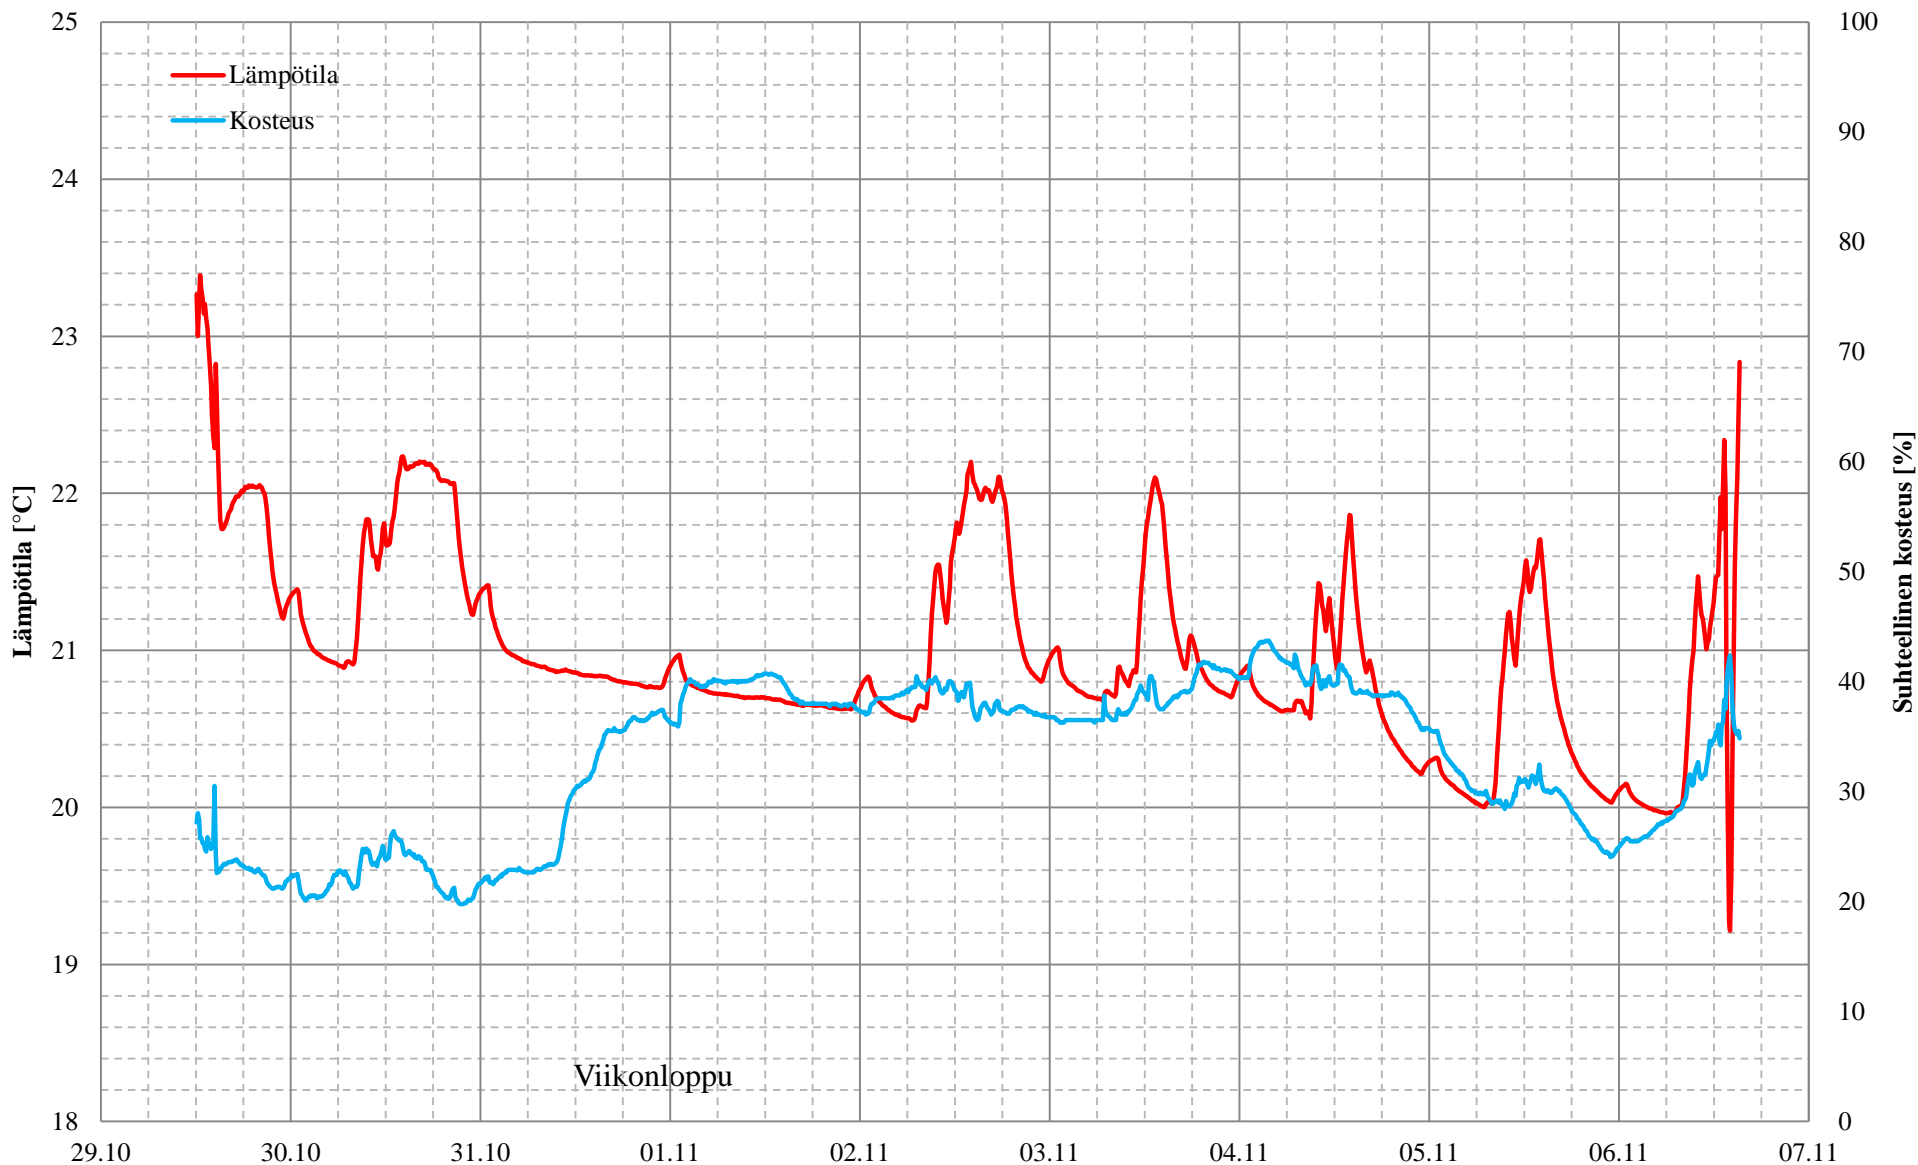

Olosuhdeseuranta tilassa 1169 17.10. - 29.10.2015

Olosuhdeseuranta tilassa 1170 17.10. - 29.10.2015

Olosuhdeseuranta tilassa 1171 17.10. - 29.10.2015

Olosuhdeseuranta tilassa 1172 17.10. - 29.10.2015

Olosuhdeseuranta tilassa 1220 aikavälillä 29.10. - 6.11.2015

Olosuhdeseuranta tilassa 2031 29.10. - 6.11.2015

Olosuhdeseuranta tilassa 2067 19.10. - 29.10.2015

Olosuhdeseuranta tilassa 2069 19.10. - 29.10.2015

Olosuhdeseuranta tilassa 2074 29.10. - 6.11.2015

Olosuhdeseuranta tilassa 2088 29.10. - 6.11.2015

Olosuhdeseuranta tilassa 2091 29.10. - 6.11.2015

Olosuhdeseuranta tilassa 2109 29.10. - 6.11.2015