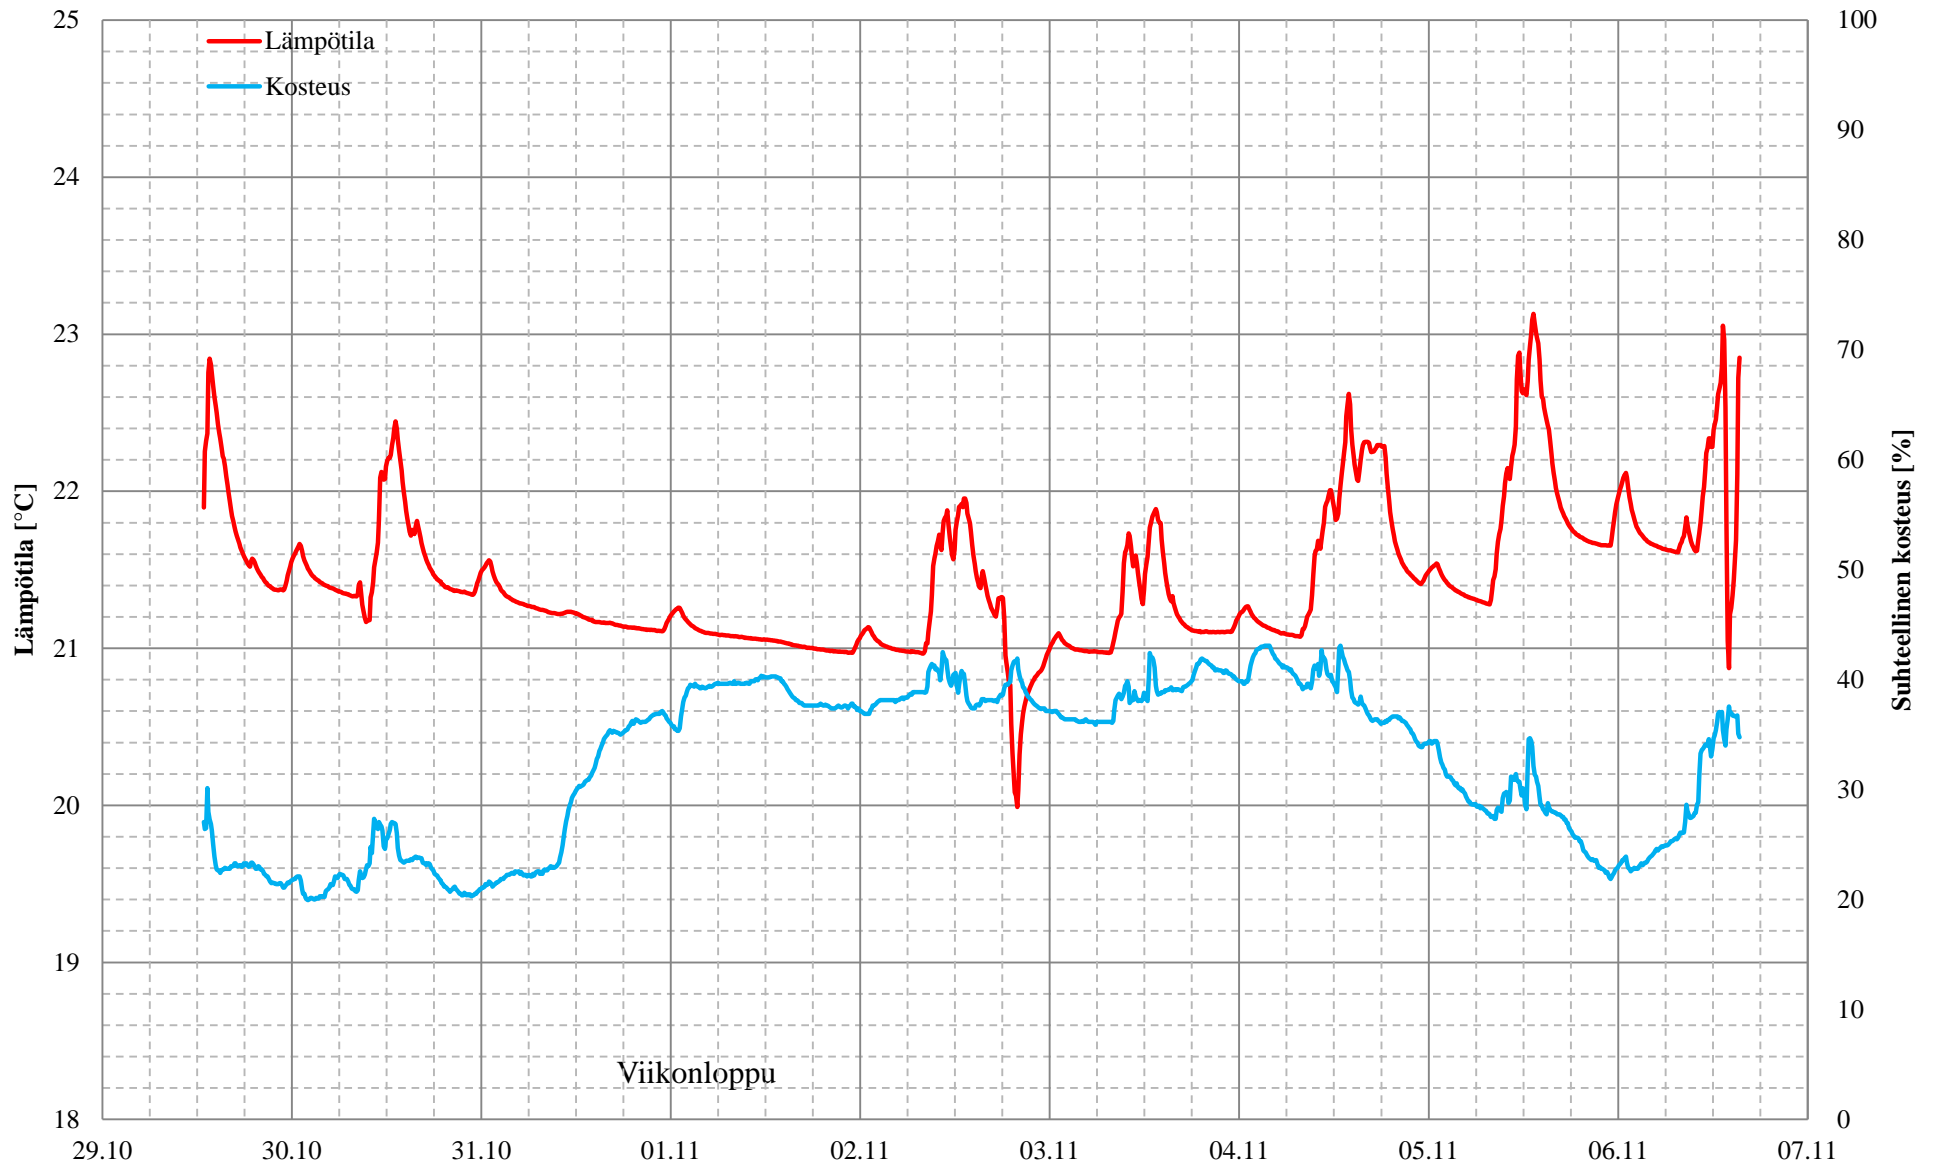

Olosuhdeseuranta tilassa 1169 17.10. - 29.10.2015

Olosuhdeseuranta tilassa 1170 17.10. - 29.10.2015

Olosuhdeseuranta tilassa 1171 17.10. - 29.10.2015

Olosuhdeseuranta tilassa 1172 17.10. - 29.10.2015

Olosuhdeseuranta tilassa 1220 aikavälillä 29.10. - 6.11.2015

Olosuhdeseuranta tilassa 2031 29.10. - 6.11.2015

Olosuhdeseuranta tilassa 2067 19.10. - 29.10.2015

Olosuhdeseuranta tilassa 2069 19.10. - 29.10.2015

Olosuhdeseuranta tilassa 2074 29.10. - 6.11.2015

Olosuhdeseuranta tilassa 2088 29.10. - 6.11.2015

Olosuhdeseuranta tilassa 2091 29.10. - 6.11.2015

Olosuhdeseuranta tilassa 2109 29.10. - 6.11.2015