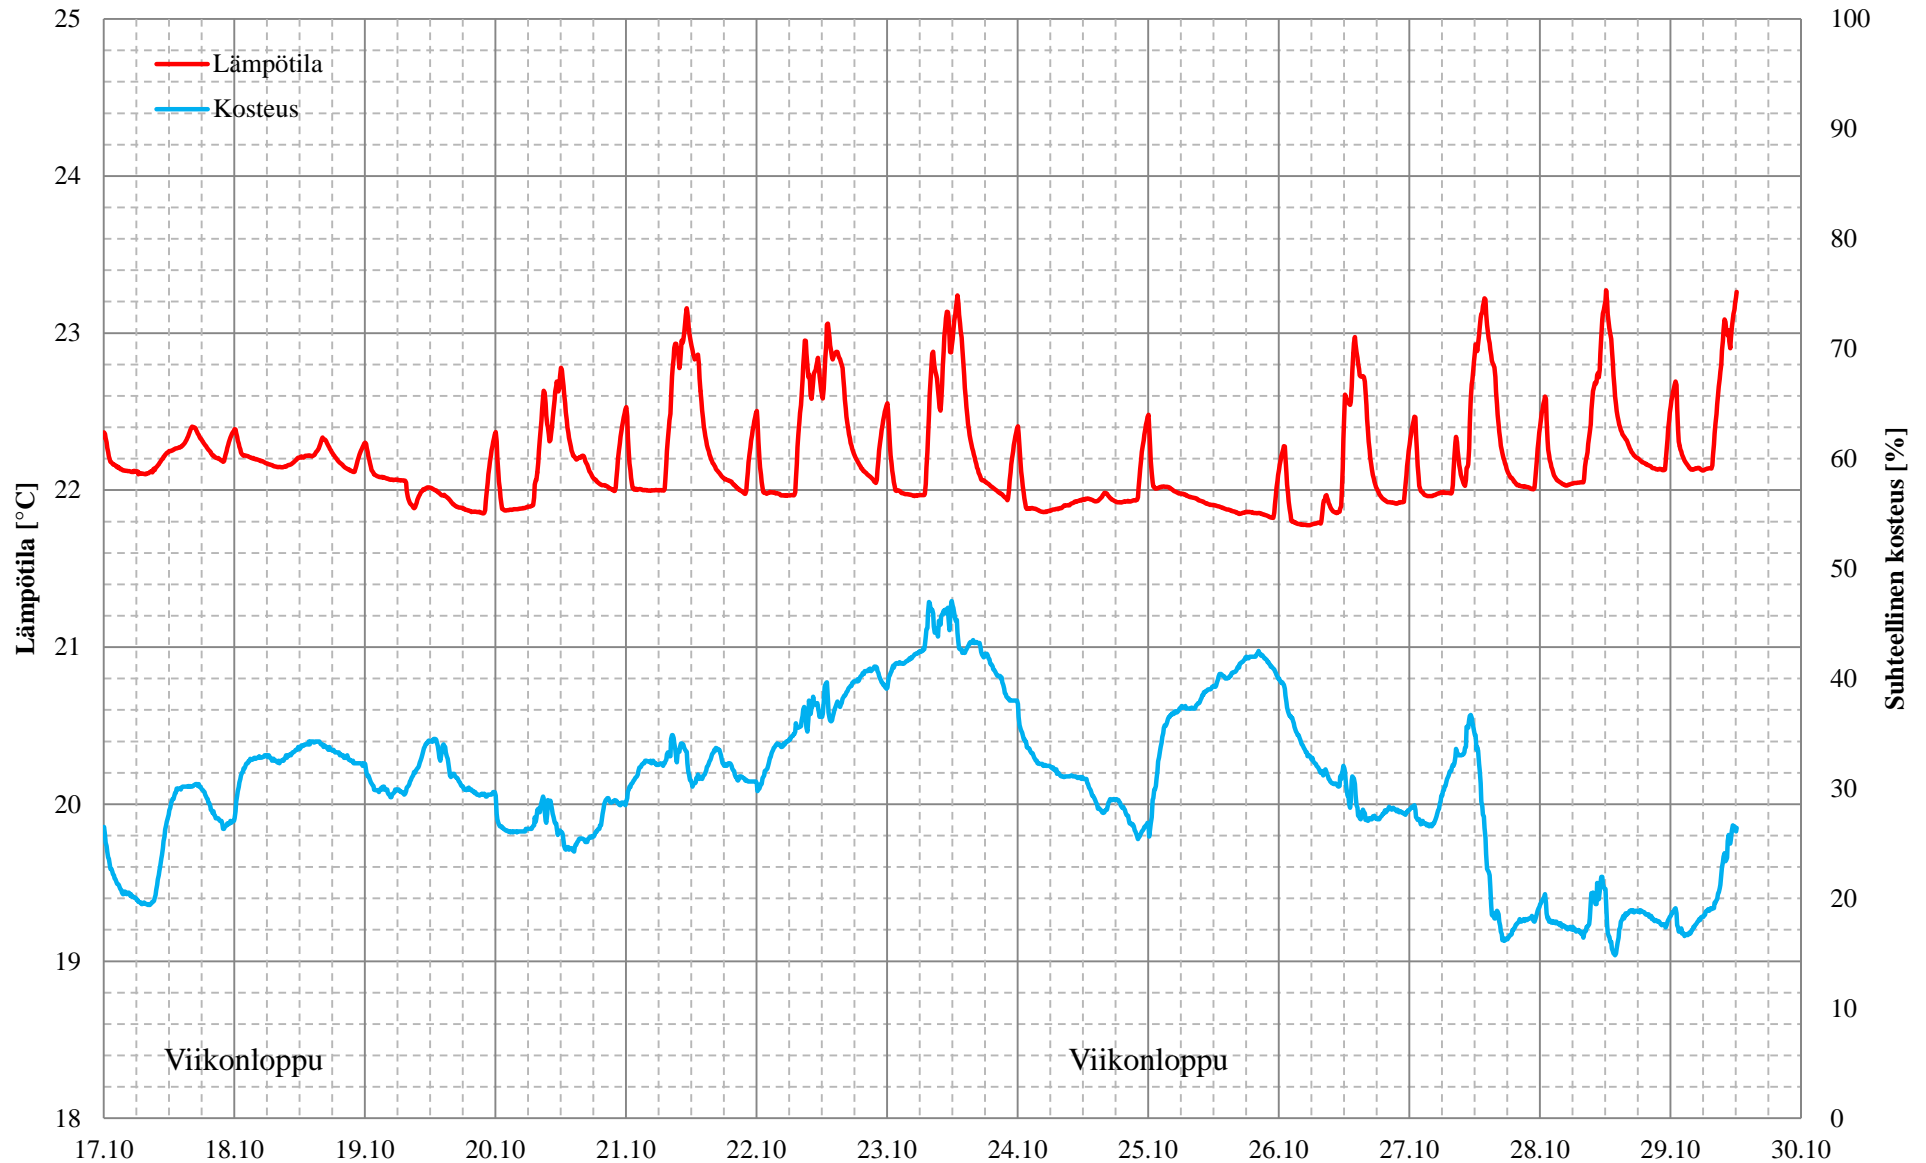

Olosuhdeseuranta tilassa 1169 17.10. - 29.10.2015

Olosuhdeseuranta tilassa 1170 17.10. - 29.10.2015

Olosuhdeseuranta tilassa 1171 17.10. - 29.10.2015

Olosuhdeseuranta tilassa 1172 17.10. - 29.10.2015

Olosuhdeseuranta tilassa 1220 aikavälillä 29.10. - 6.11.2015

Olosuhdeseuranta tilassa 2031 29.10. - 6.11.2015

Olosuhdeseuranta tilassa 2067 19.10. - 29.10.2015

Olosuhdeseuranta tilassa 2069 19.10. - 29.10.2015

Olosuhdeseuranta tilassa 2074 29.10. - 6.11.2015

Olosuhdeseuranta tilassa 2088 29.10. - 6.11.2015

Olosuhdeseuranta tilassa 2091 29.10. - 6.11.2015

Olosuhdeseuranta tilassa 2109 29.10. - 6.11.2015