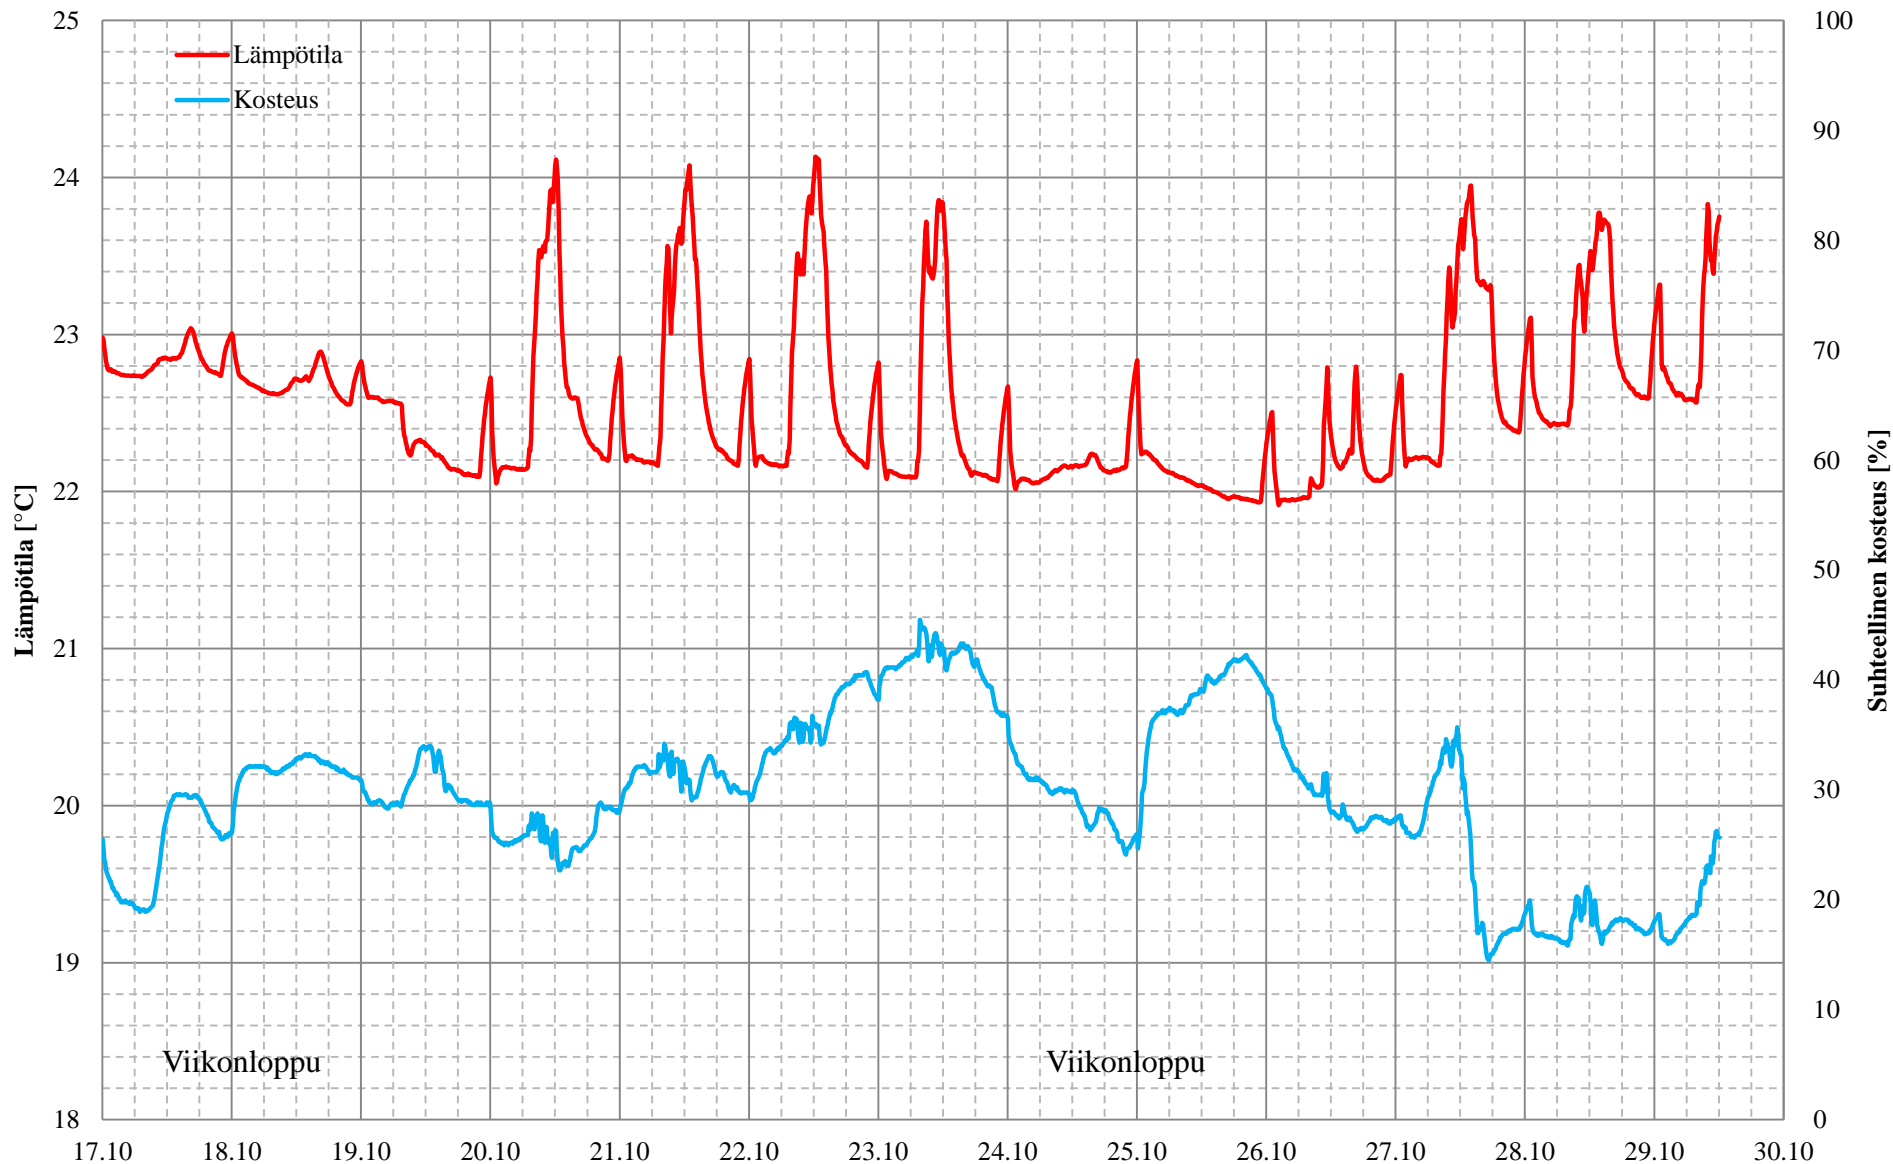

Olosuhdeseuranta tilassa 1169 17.10. - 29.10.2015

Olosuhdeseuranta tilassa 1170 17.10. - 29.10.2015

Olosuhdeseuranta tilassa 1171 17.10. - 29.10.2015

Olosuhdeseuranta tilassa 1172 17.10. - 29.10.2015

Olosuhdeseuranta tilassa 1220 aikavälillä 29.10. - 6.11.2015

Olosuhdeseuranta tilassa 2031 29.10. - 6.11.2015

Olosuhdeseuranta tilassa 2067 19.10. - 29.10.2015

Olosuhdeseuranta tilassa 2069 19.10. - 29.10.2015

Olosuhdeseuranta tilassa 2074 29.10. - 6.11.2015

Olosuhdeseuranta tilassa 2088 29.10. - 6.11.2015

Olosuhdeseuranta tilassa 2091 29.10. - 6.11.2015

Olosuhdeseuranta tilassa 2109 29.10. - 6.11.2015