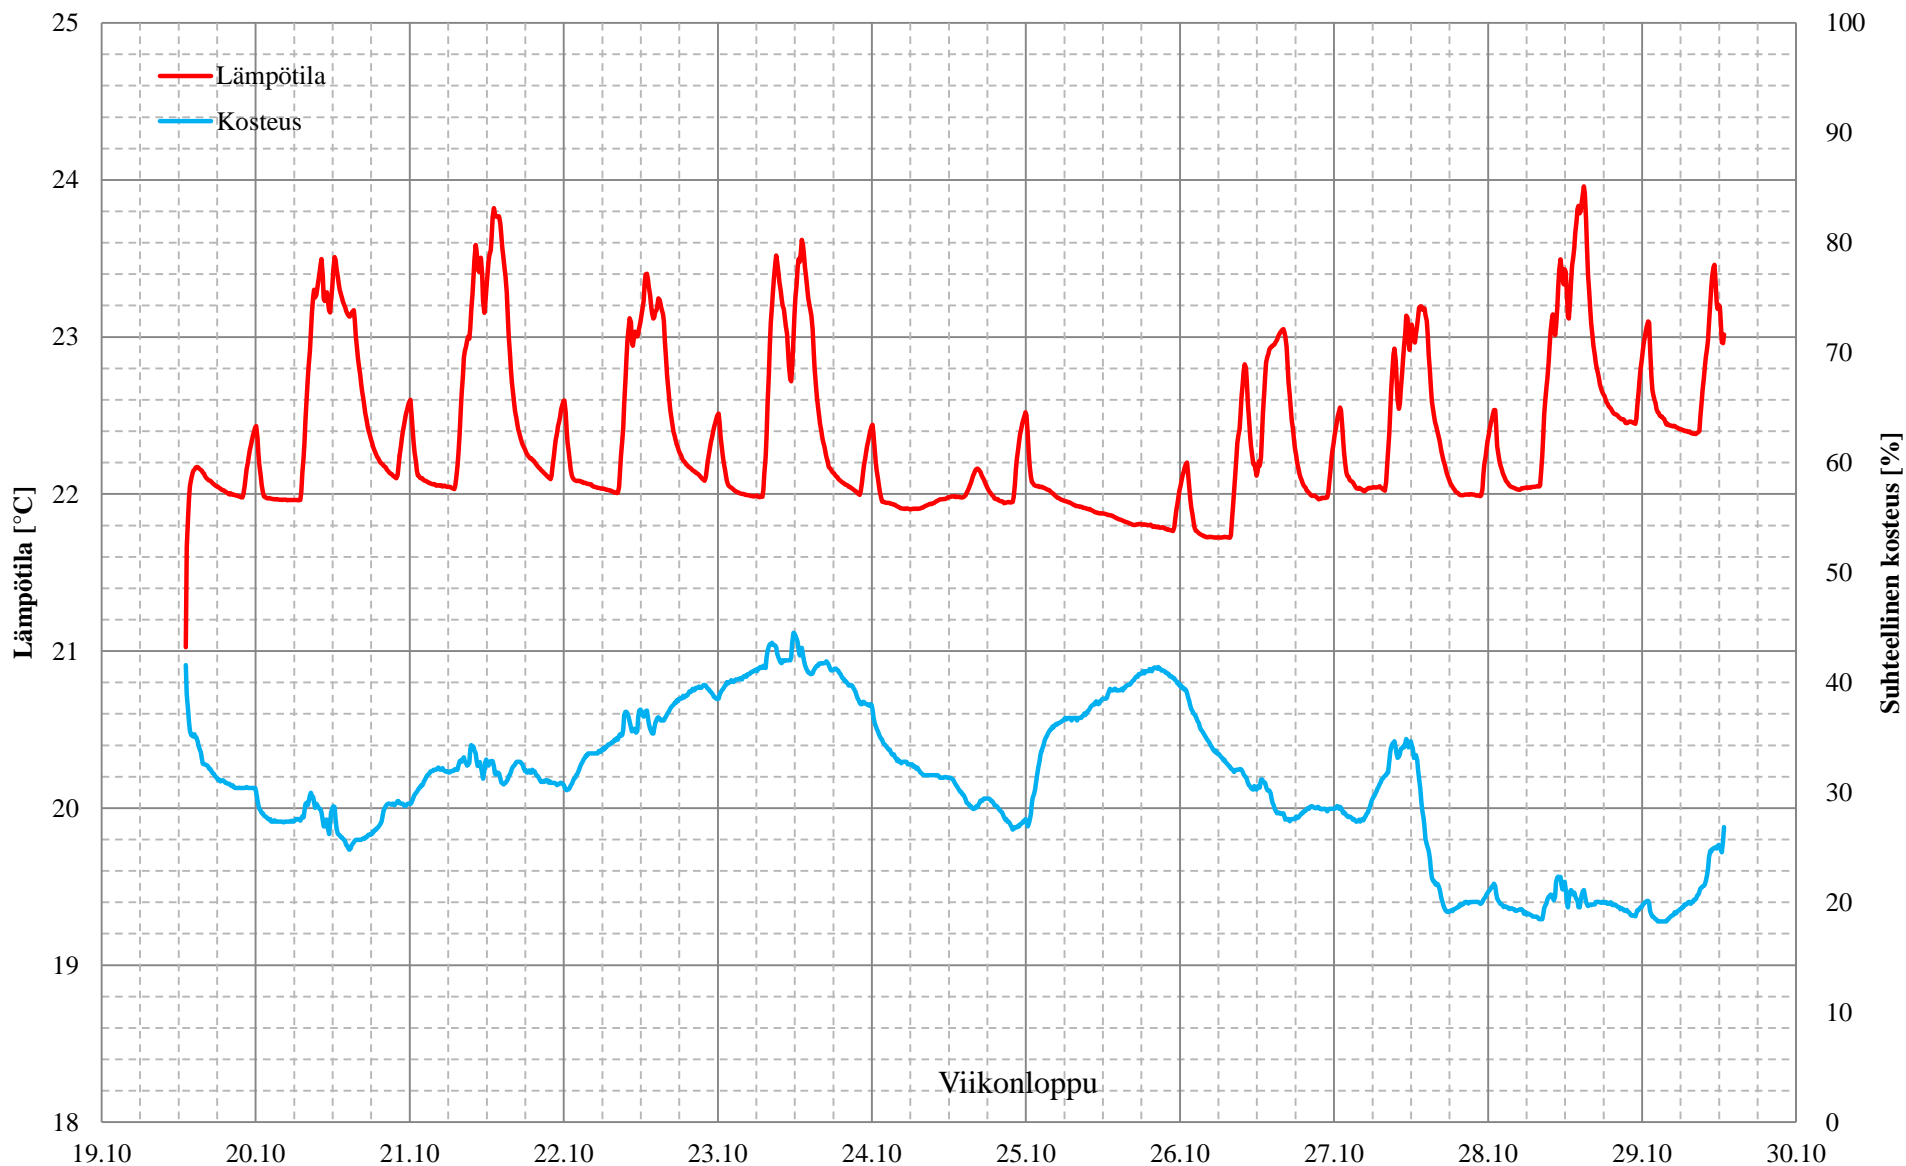

Olosuhdeseuranta tilassa 1169 17.10. - 29.10.2015

Olosuhdeseuranta tilassa 1170 17.10. - 29.10.2015

Olosuhdeseuranta tilassa 1171 17.10. - 29.10.2015

Olosuhdeseuranta tilassa 1172 17.10. - 29.10.2015

Olosuhdeseuranta tilassa 1220 aikavälillä 29.10. - 6.11.2015

Olosuhdeseuranta tilassa 2031 29.10. - 6.11.2015

Olosuhdeseuranta tilassa 2067 19.10. - 29.10.2015

Olosuhdeseuranta tilassa 2069 19.10. - 29.10.2015

Olosuhdeseuranta tilassa 2074 29.10. - 6.11.2015

Olosuhdeseuranta tilassa 2088 29.10. - 6.11.2015

Olosuhdeseuranta tilassa 2091 29.10. - 6.11.2015

Olosuhdeseuranta tilassa 2109 29.10. - 6.11.2015