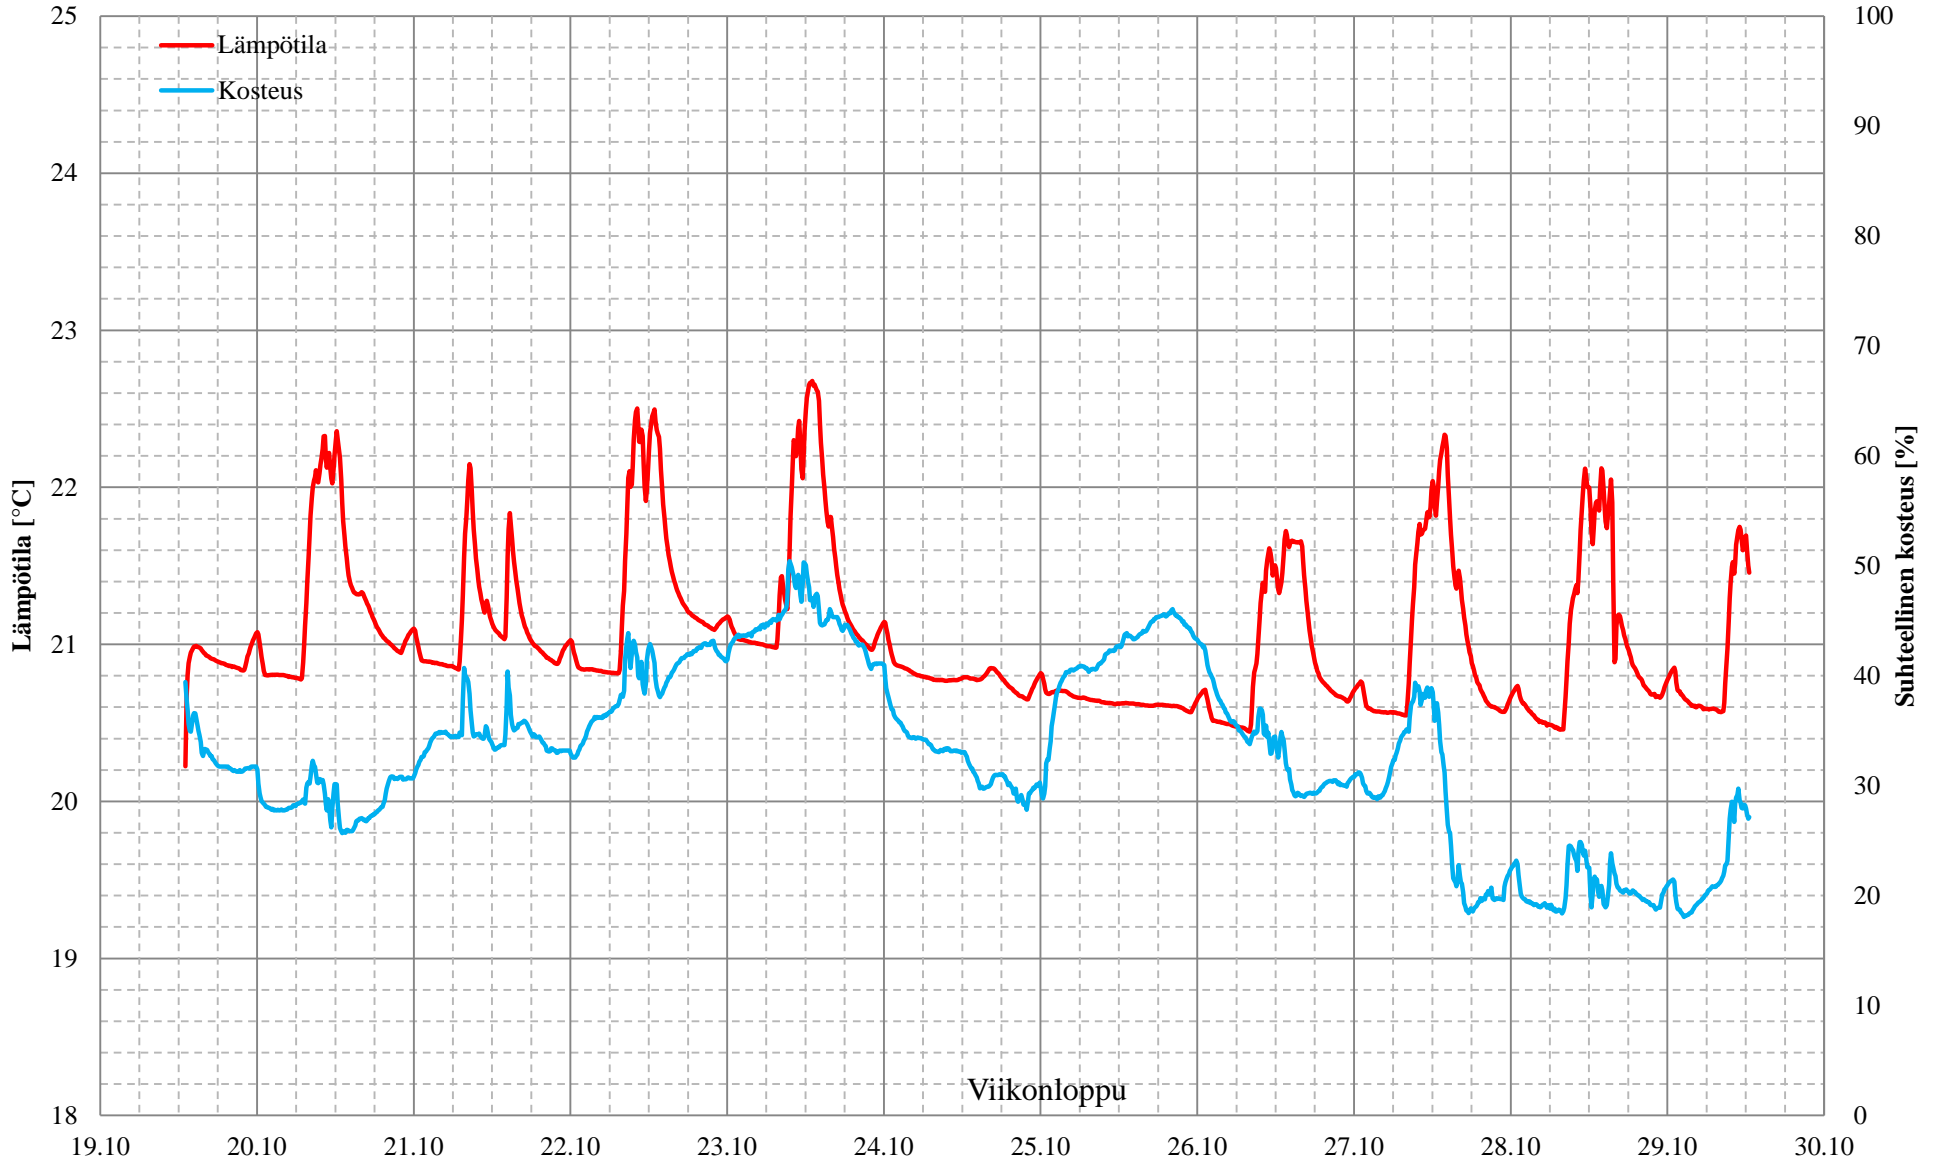

Olosuhdeseuranta tilassa 1169 17.10. - 29.10.2015

Olosuhdeseuranta tilassa 1170 17.10. - 29.10.2015

Olosuhdeseuranta tilassa 1171 17.10. - 29.10.2015

Olosuhdeseuranta tilassa 1172 17.10. - 29.10.2015

Olosuhdeseuranta tilassa 1220 aikavälillä 29.10. - 6.11.2015

Olosuhdeseuranta tilassa 2031 29.10. - 6.11.2015

Olosuhdeseuranta tilassa 2067 19.10. - 29.10.2015

Olosuhdeseuranta tilassa 2069 19.10. - 29.10.2015

Olosuhdeseuranta tilassa 2074 29.10. - 6.11.2015

Olosuhdeseuranta tilassa 2088 29.10. - 6.11.2015

Olosuhdeseuranta tilassa 2091 29.10. - 6.11.2015

Olosuhdeseuranta tilassa 2109 29.10. - 6.11.2015