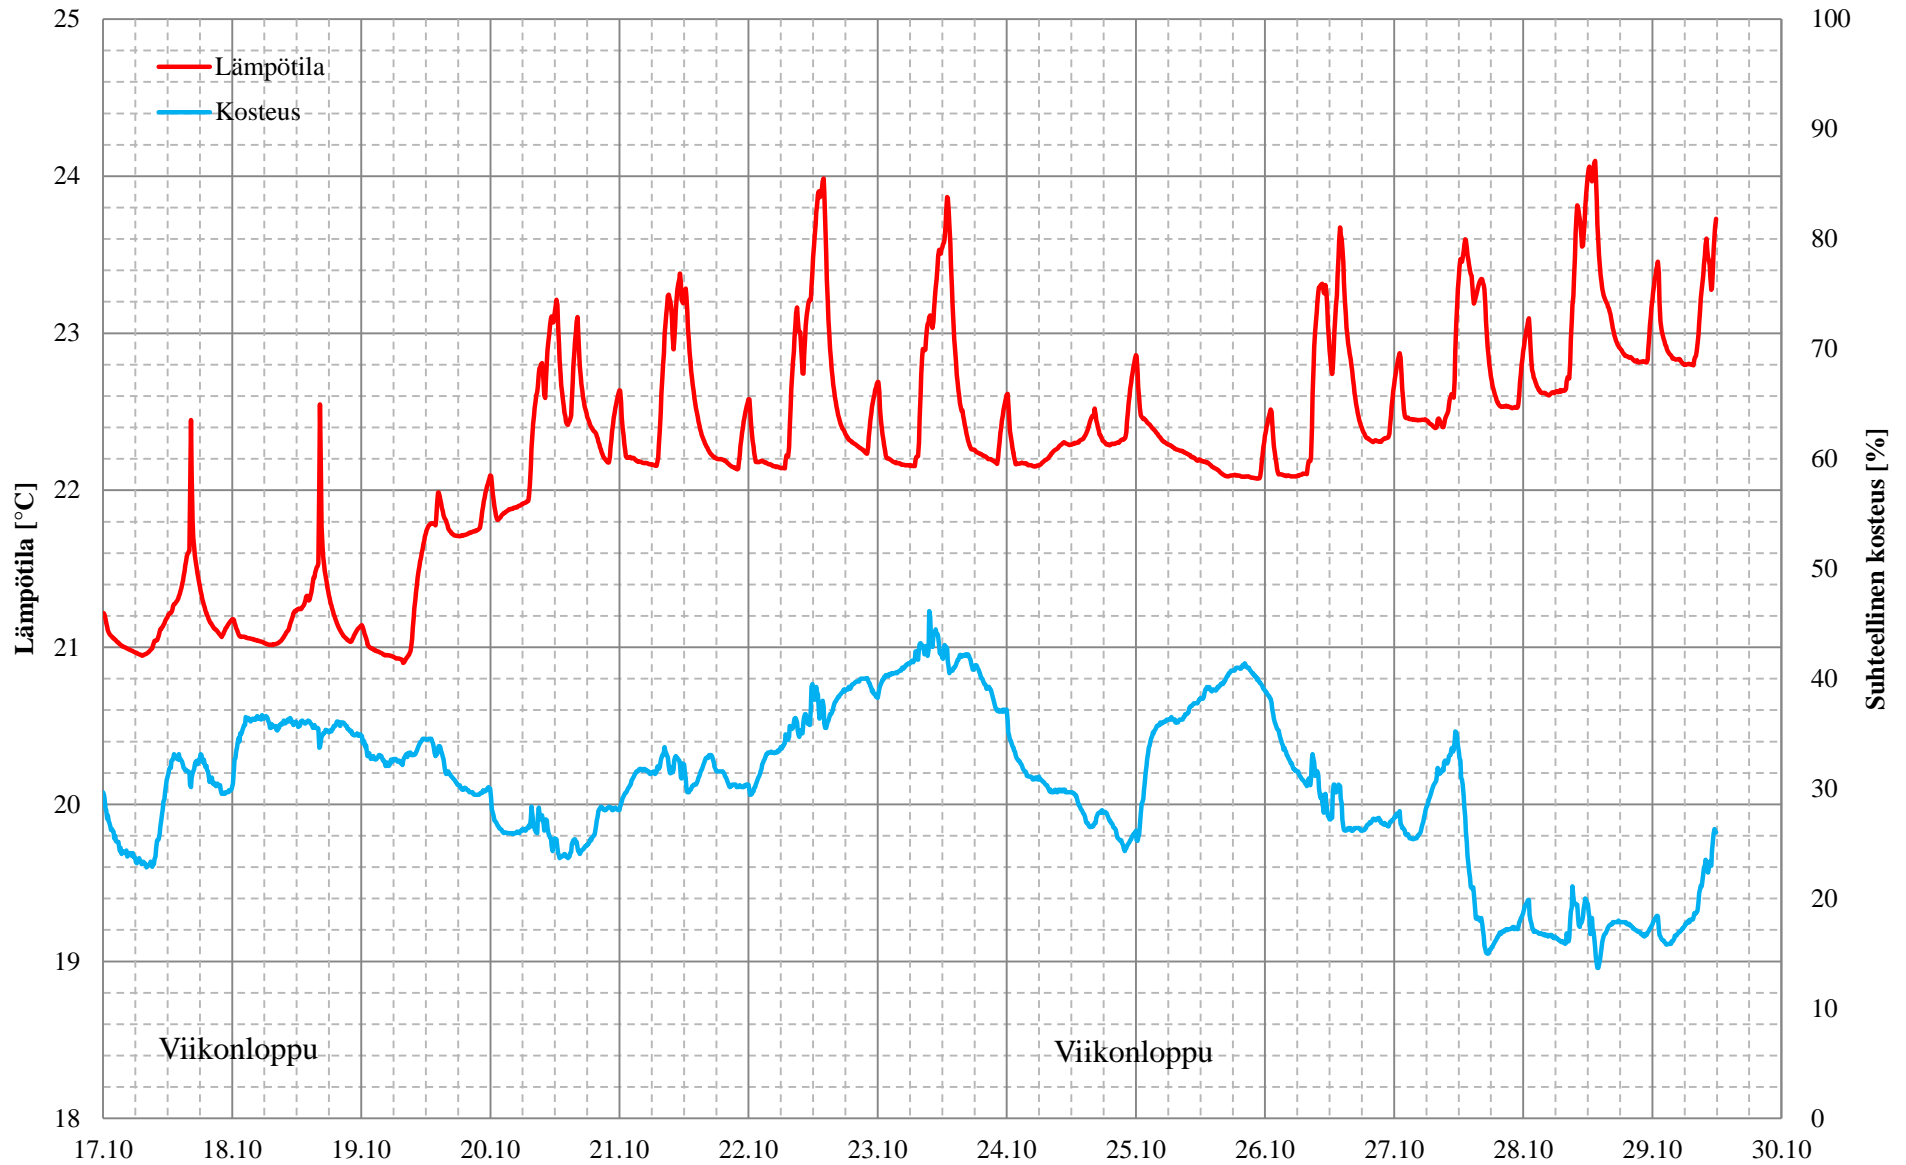

Olosuhdeseuranta tilassa 1169 17.10. - 29.10.2015

Olosuhdeseuranta tilassa 1170 17.10. - 29.10.2015

Olosuhdeseuranta tilassa 1171 17.10. - 29.10.2015

Olosuhdeseuranta tilassa 1172 17.10. - 29.10.2015

Olosuhdeseuranta tilassa 1220 aikavälillä 29.10. - 6.11.2015

Olosuhdeseuranta tilassa 2031 29.10. - 6.11.2015

Olosuhdeseuranta tilassa 2067 19.10. - 29.10.2015

Olosuhdeseuranta tilassa 2069 19.10. - 29.10.2015

Olosuhdeseuranta tilassa 2074 29.10. - 6.11.2015

Olosuhdeseuranta tilassa 2088 29.10. - 6.11.2015

Olosuhdeseuranta tilassa 2091 29.10. - 6.11.2015

Olosuhdeseuranta tilassa 2109 29.10. - 6.11.2015