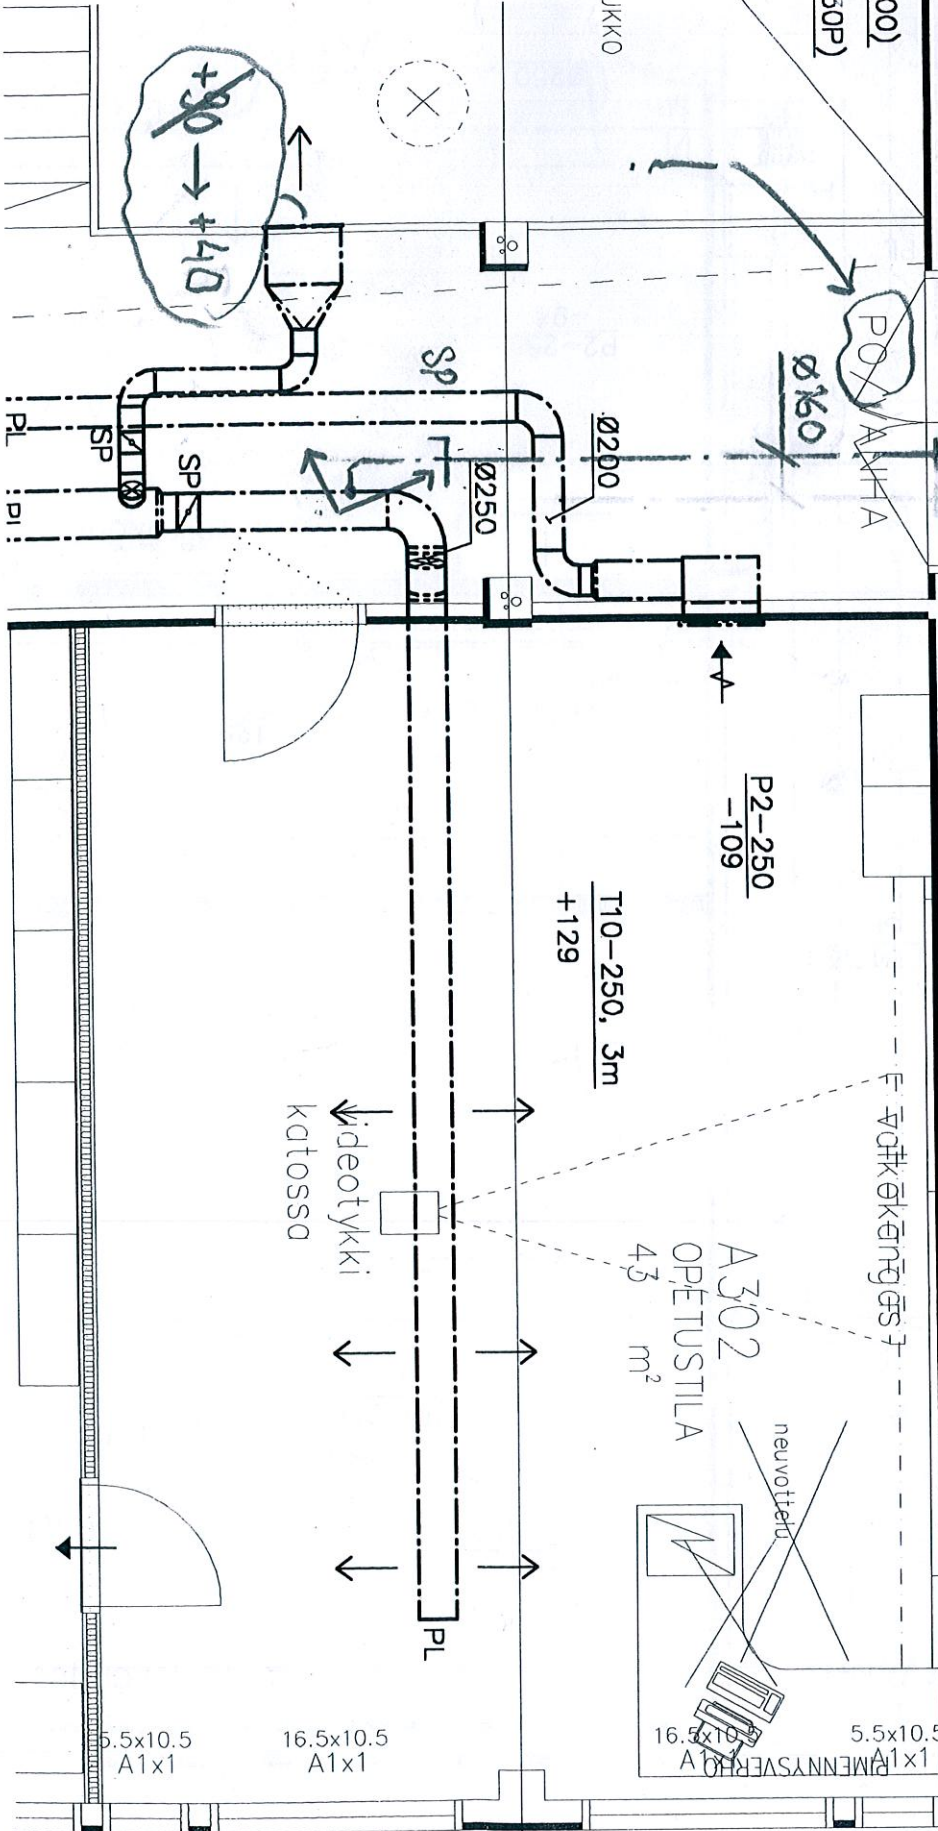

ITILÄ

VS4

puukaide puretaan

60

9.1 P7-800x500

-840

PP+PL

P1-160
-50

Ø160

A359

VARASTO
29,0 m²

T-160
+50

16.5x10.5
A1x1

16.5x10.5
A1x1

5.5x10.5
A1x1

16.5x10.5
A1x1

16.5x10.5
A1x1

5.5x10.5
A1x1

PALOALUE, VANHA
5000

HÄTÄPOISTUMISTIE
KIINTOPAINIKKEELLIN
(VANHAAN IKKUNAA)

Uudet
Torniste
Osa A1
3.krs.
5000
18.11.13/TS/p

000
30P)

POKKAALHA
Ø160

P2-250
-109

T10-250, 3m
+129

A302
OPETUSTILA
43 m²

neuvottelu

JKKO

⊗

wideotykki
katossa

ITILÄ

VS4