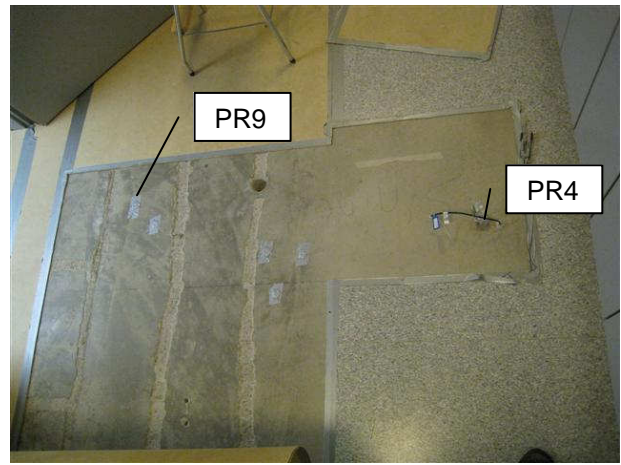

VALOKUVAT selvitysteksteineen

Kuva 1 Kotitalous 1/ tila 1.056, porareitit PR1
PR2, PR3.

Kuva 2 Käytävä/ tila 1.042 Kotitalous 1 oven
edusta. Porareitit PR4-PR9.

Kuva 3 1.042/ porareikien mittaus PR5-PR9.

Kuva 4 PR2 -mittaus / mp1 osoittaa 92 %RH.

Kuva 5 Varasto/ tila 1.056 porareikämittaus
PR10 osoittaa 83 %RH.

Kuva 6 Kotitalous 2/ tila 1.050. Porareikämitta-
ukset PR11-PR13