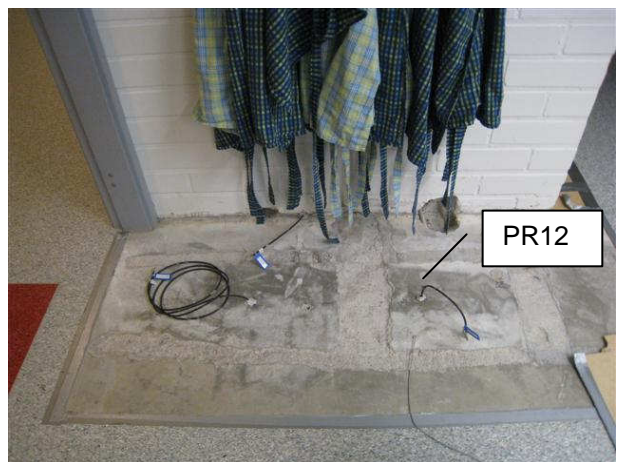

Kuva 4 PR2 -mittaus / mp1 osoittaa 92 %RH.

Kuva 5 Varasto/ tila 1.056 porareikämittaus
PR10 osoittaa 83 %RH.

Kuva 6 Kotitalous 2/ tila 1.050. Porareikämitta-
ukset PR11-PR13