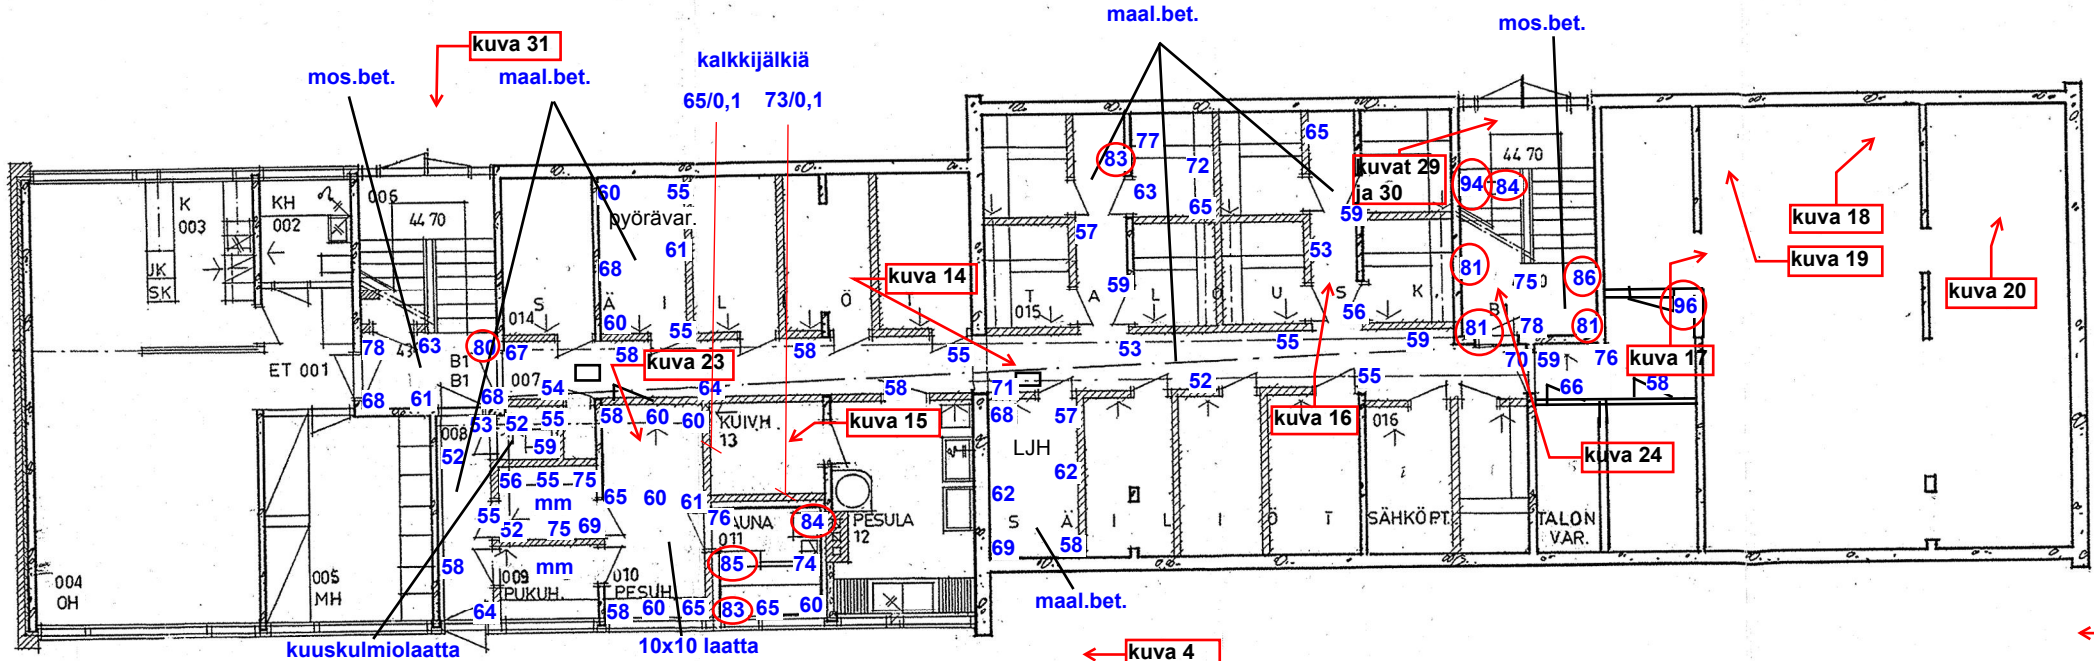

Pintakosteusmittaukset
31.5.2013 / Delete Tutkimus Oy

55 = pintakosteuslukema

55/0,1 = pintakosteuslukema seinässä,
korkeus metreinä

kuva = valokuva raportissa

kuva 3

kuva 4

kuva 13