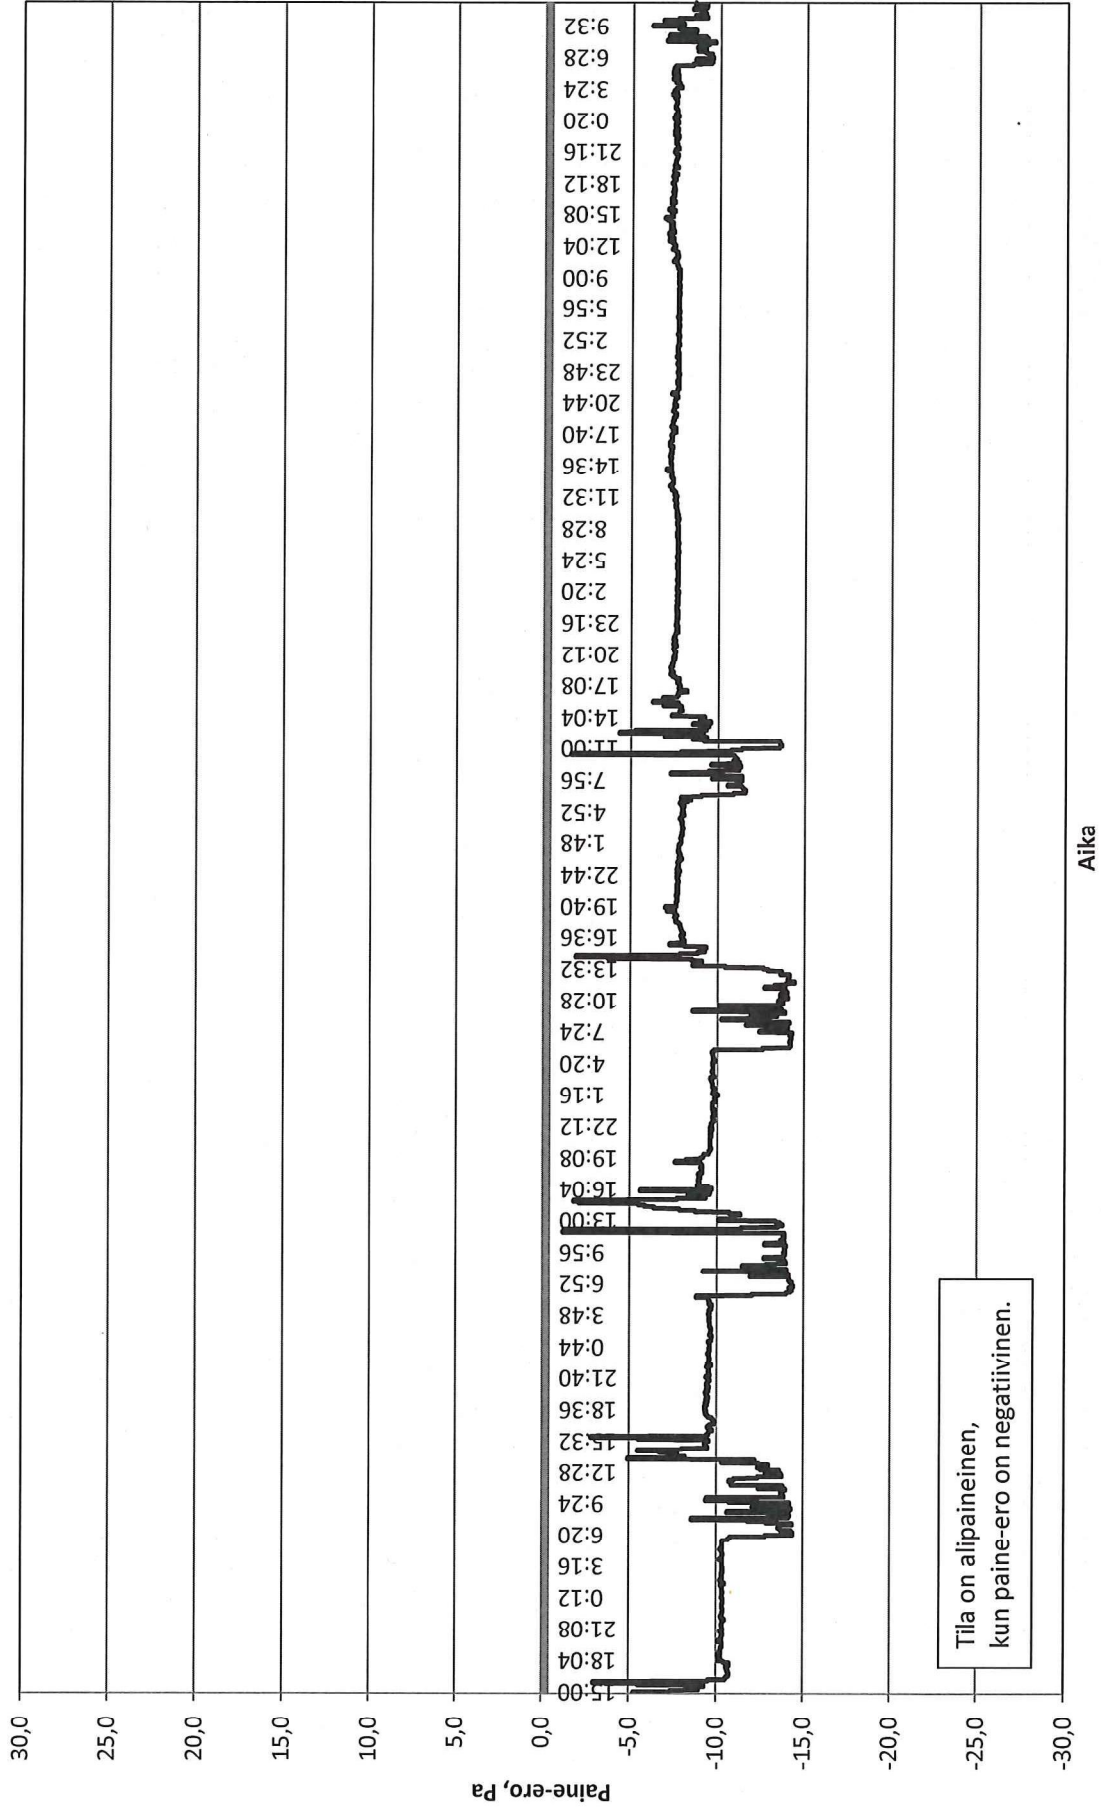

PS1: Askarteluhuoneen 002 ja ulkoilman välinen paine-ero, 8.-15.10.2012

PS2: Ryhmähuoneen 138 ja ulkoilman välinen paine-ero, 8.-15.10.2012

PS3: Ryhmätilan 103/104 ja ulkoilman välinen paine-ero, 8.-15.10.2012