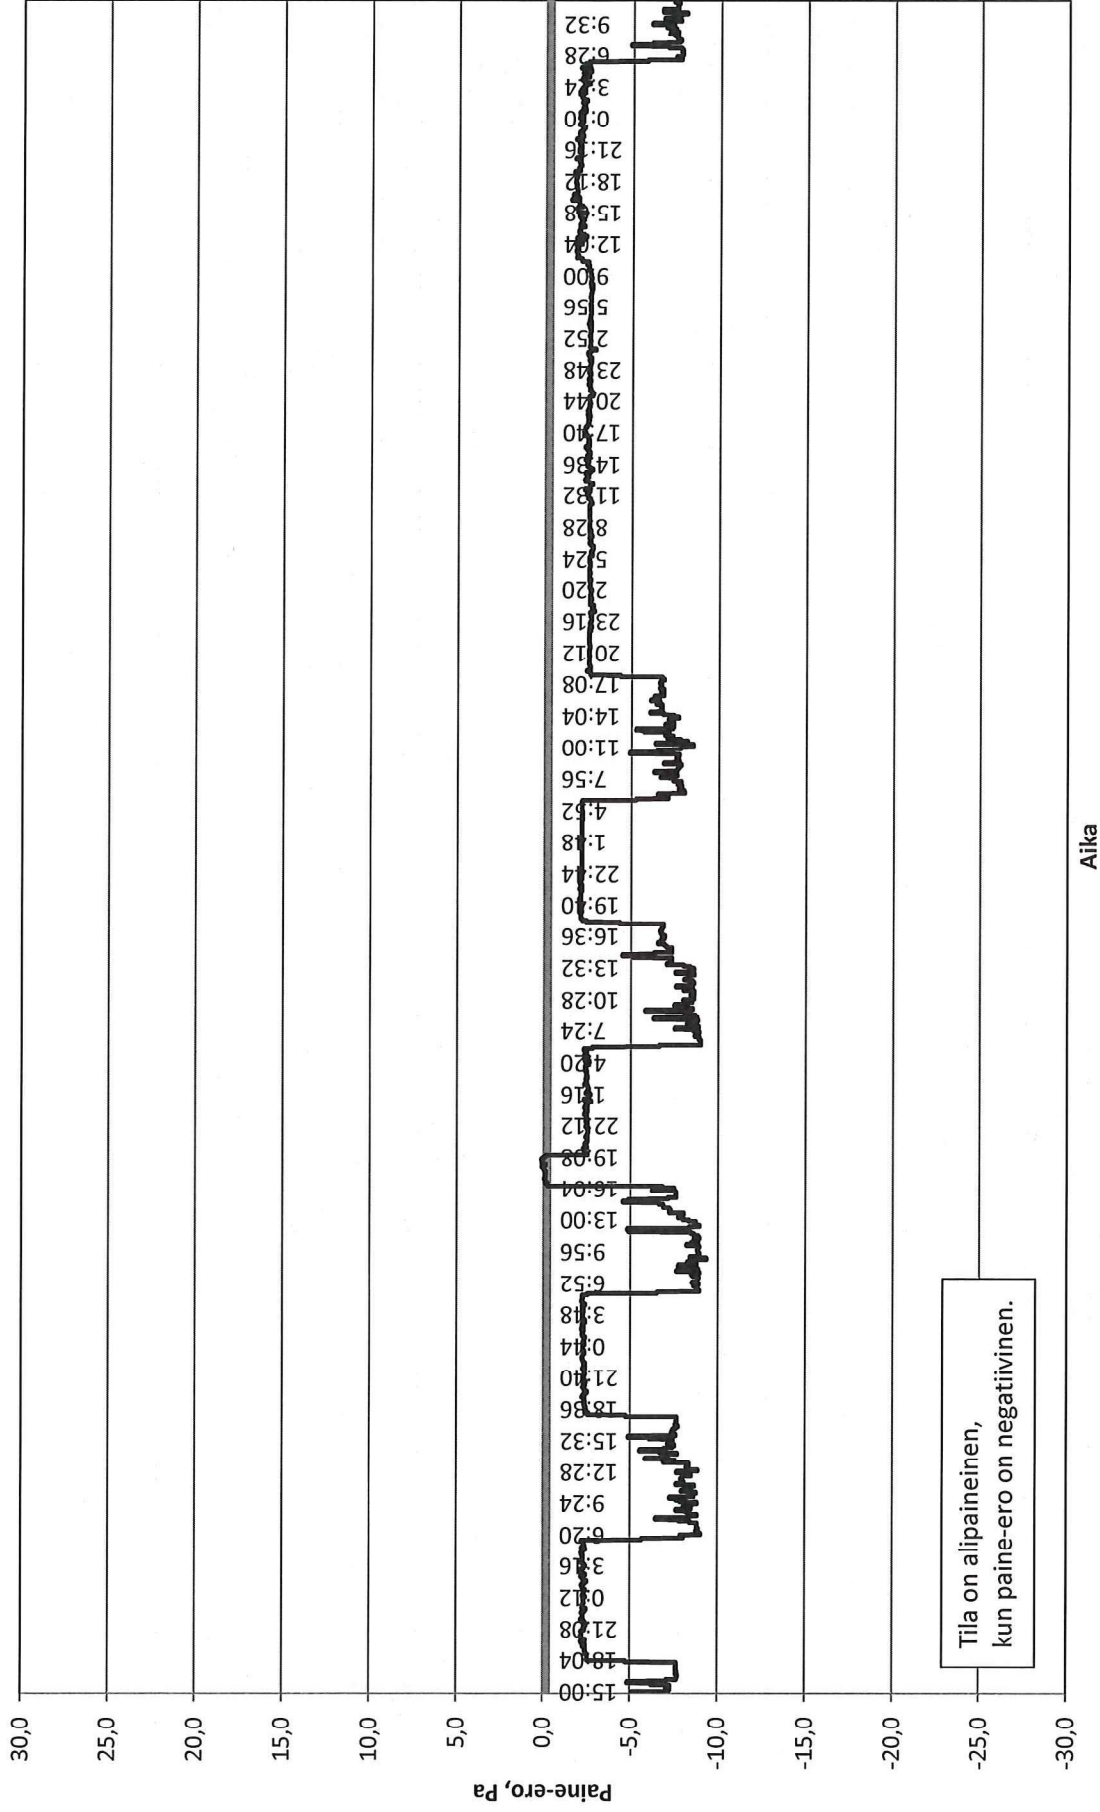

PS1: Askarteluhuoneen 002 ja ulkoilman välinen paine-ero, 8.-15.10.2012

PS2: Ryhmähuoneen 138 ja ulkoilman välinen paine-ero, 8.-15.10.2012

PS3: Ryhmätilan 103/104 ja ulkoilman välinen paine-ero, 8.-15.10.2012