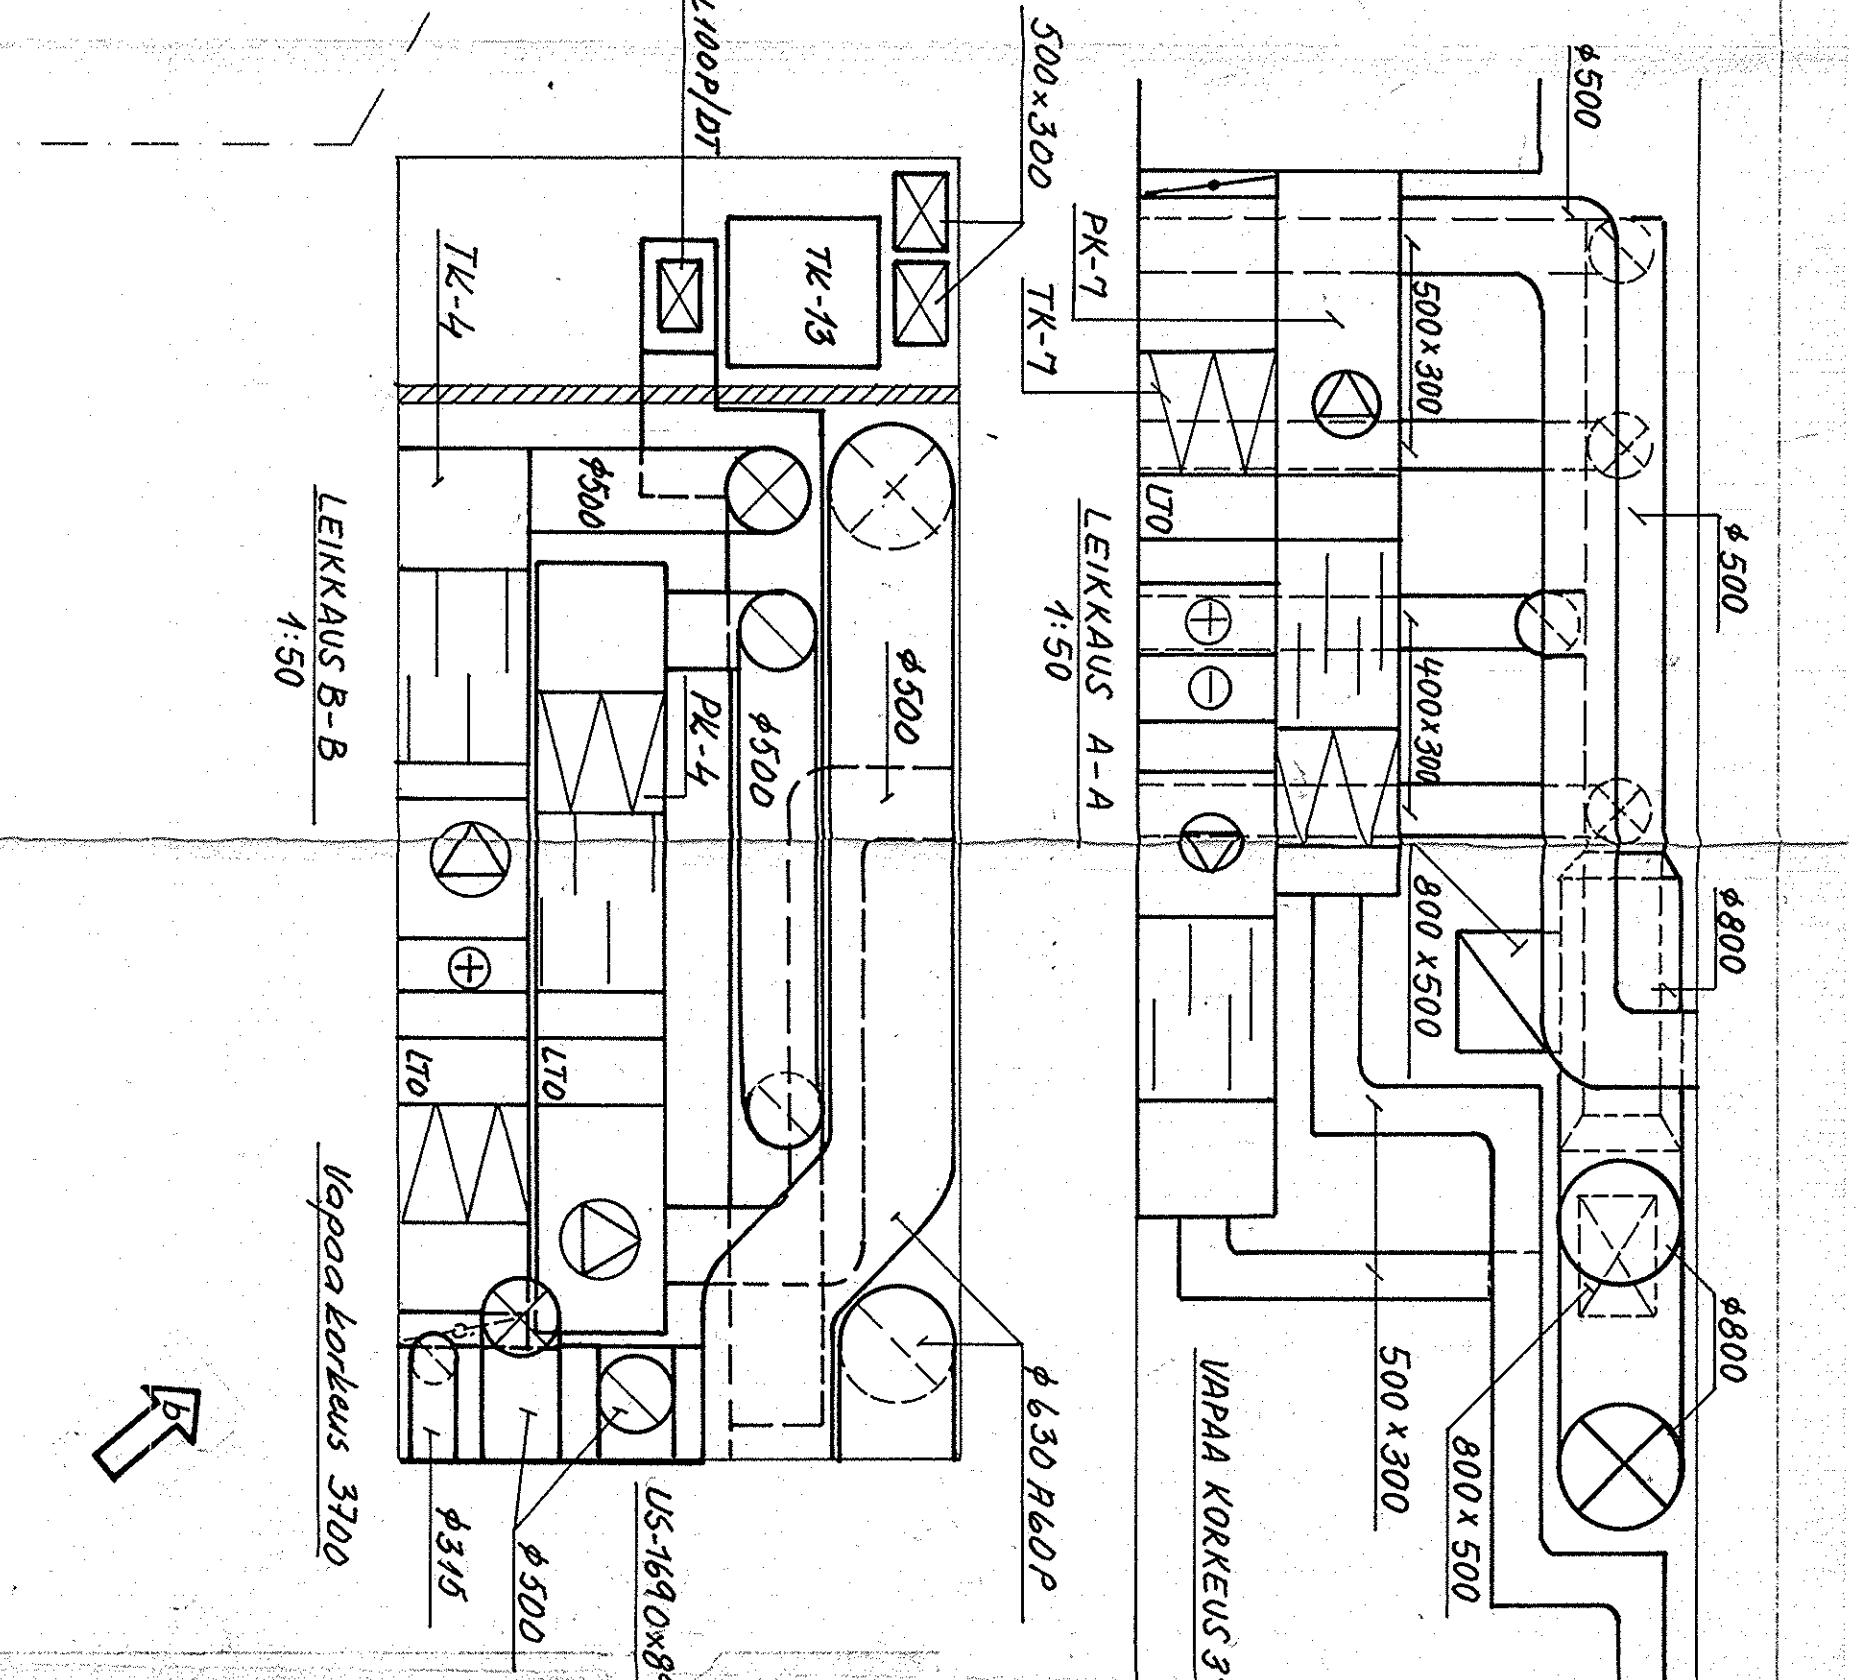

PINOSTUSMERKINNÖIDEN SEITSESET:

- LIIVI LIITE MERKINNÄNVIITTUUNNASSA
- KORTTI MERKINTÄ
- RAKENTAMINEN MERKINNÄNVIITTUUNNASSA
- RAKENTAMINEN MERKINNÄNVIITTUUNNASSA
- RAKENTAMINEN MERKINNÄNVIITTUUNNASSA
- RAKENTAMINEN MERKINNÄNVIITTUUNNASSA
- RAKENTAMINEN MERKINNÄNVIITTUUNNASSA

ARKISTOKAPPALE
4/15056/12/1043