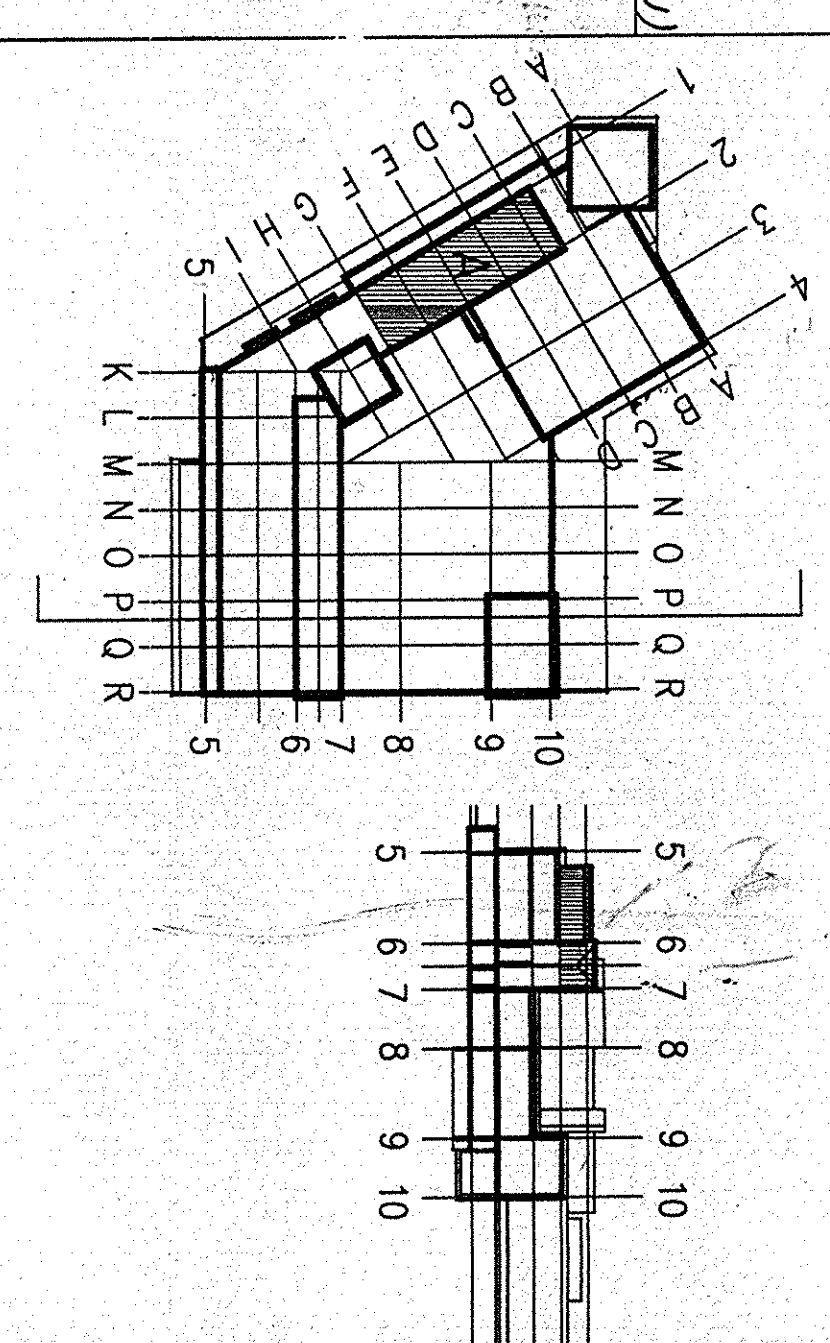

PINOSTUSMERKINNÖIDEN SEITSESET:

- LIIVI LIITE MERKINNÄNVIITTUUNNASSA
- KORTTI MERKINTÄ
- RAKENTAMINEN MERKINNÄNVIITTUUNNASSA
- RAKENTAMINEN MERKINNÄNVIITTUUNNASSA
- RAKENTAMINEN MERKINNÄNVIITTUUNNASSA
- RAKENTAMINEN MERKINNÄNVIITTUUNNASSA
- RAKENTAMINEN MERKINNÄNVIITTUUNNASSA

ARKISTOKAPPALE
4/15056/12/1043