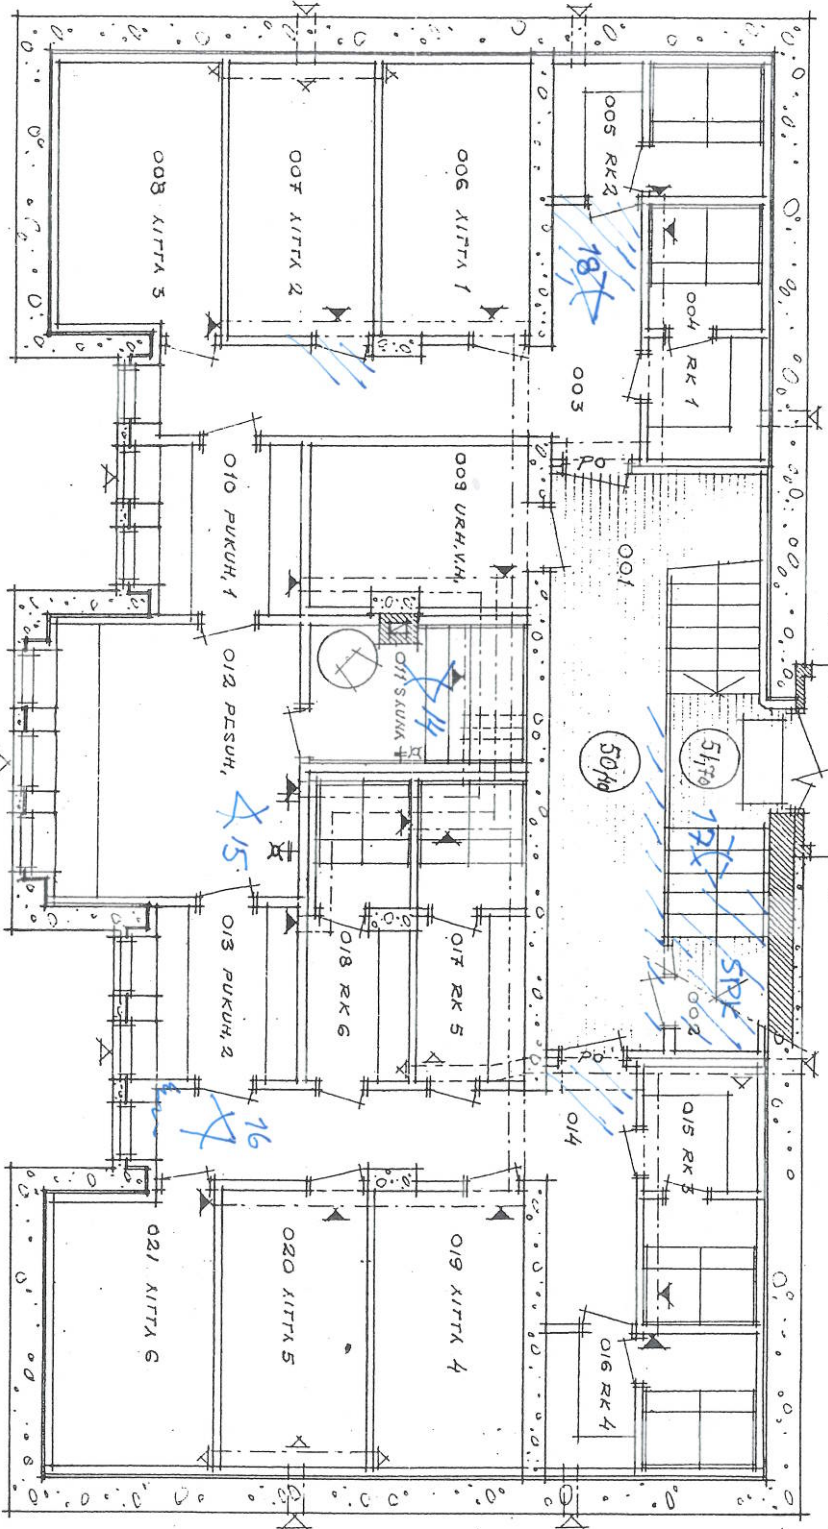

HELSINGIN MAALAISKUNNAN  
 TOKIVARREN KANSAKOULU

OPETTAJAIN ASUINRAKENNUS

/// = KOSTEUS KOHILLA  
 X15 = VALOKUVAN OTTAPAIKKA

<b>KOHDE</b> TOKIVARREN ISOLUN ASUNTOLA, VANHA	
<b>TOIMENPIDE</b> KOSTEUSVÄIKYRIOKARTOITUS	
<b>ASB-YHTIÖT</b> Järjestön kunnan puolelta WWW.OSB.FI	PVM. 28.5.2008 TEKIJÄ U. KOVANEN