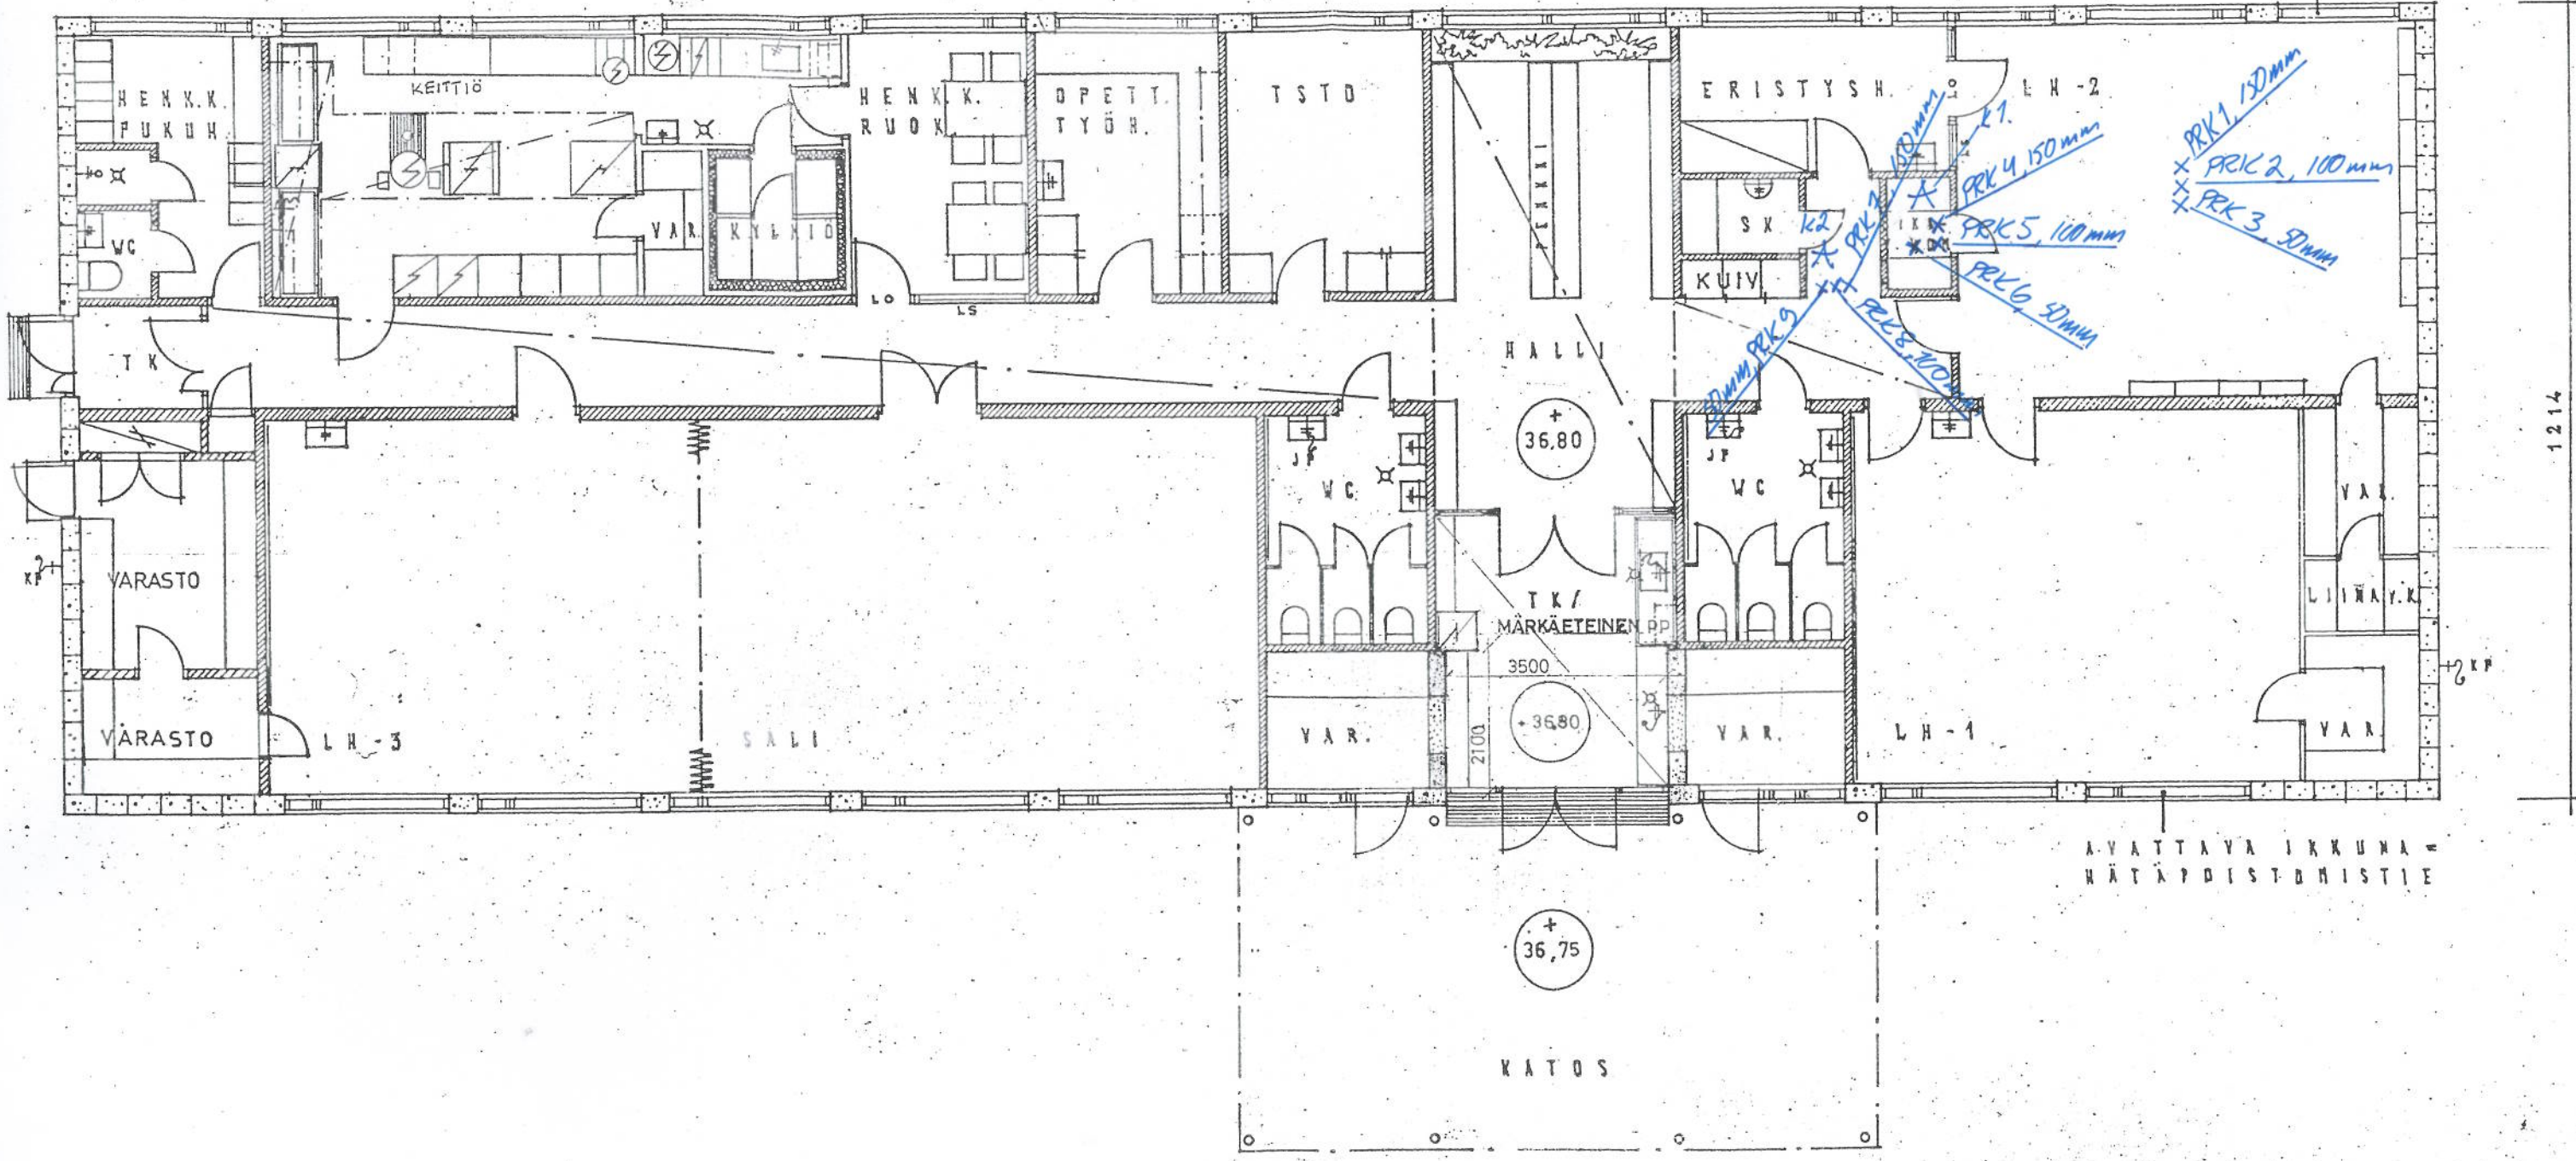

40/100/150mm

3700

AVATTAVA IKKUNA -  
HÄTÄPOISTUSTIE

ALASLASKETUT KATOT 11 mm KIPSONIT-LEVYÄ, PUURIPUSTUS.

KOHDE ITÄ-HAKKILAN PÄIVÄKOTI, VAUTAJA	
TOIMENPIDE YLÄRUKIJAN KOSTEUSHUUTAUUS	
<b>ASB-YHTIÖT</b> <small>Kiinteistön kunnan puolesta</small> <a href="http://www.asb.fi">www.asb.fi</a>	PVM. 10.6.2008 TEKIJÄ A. KANONEN