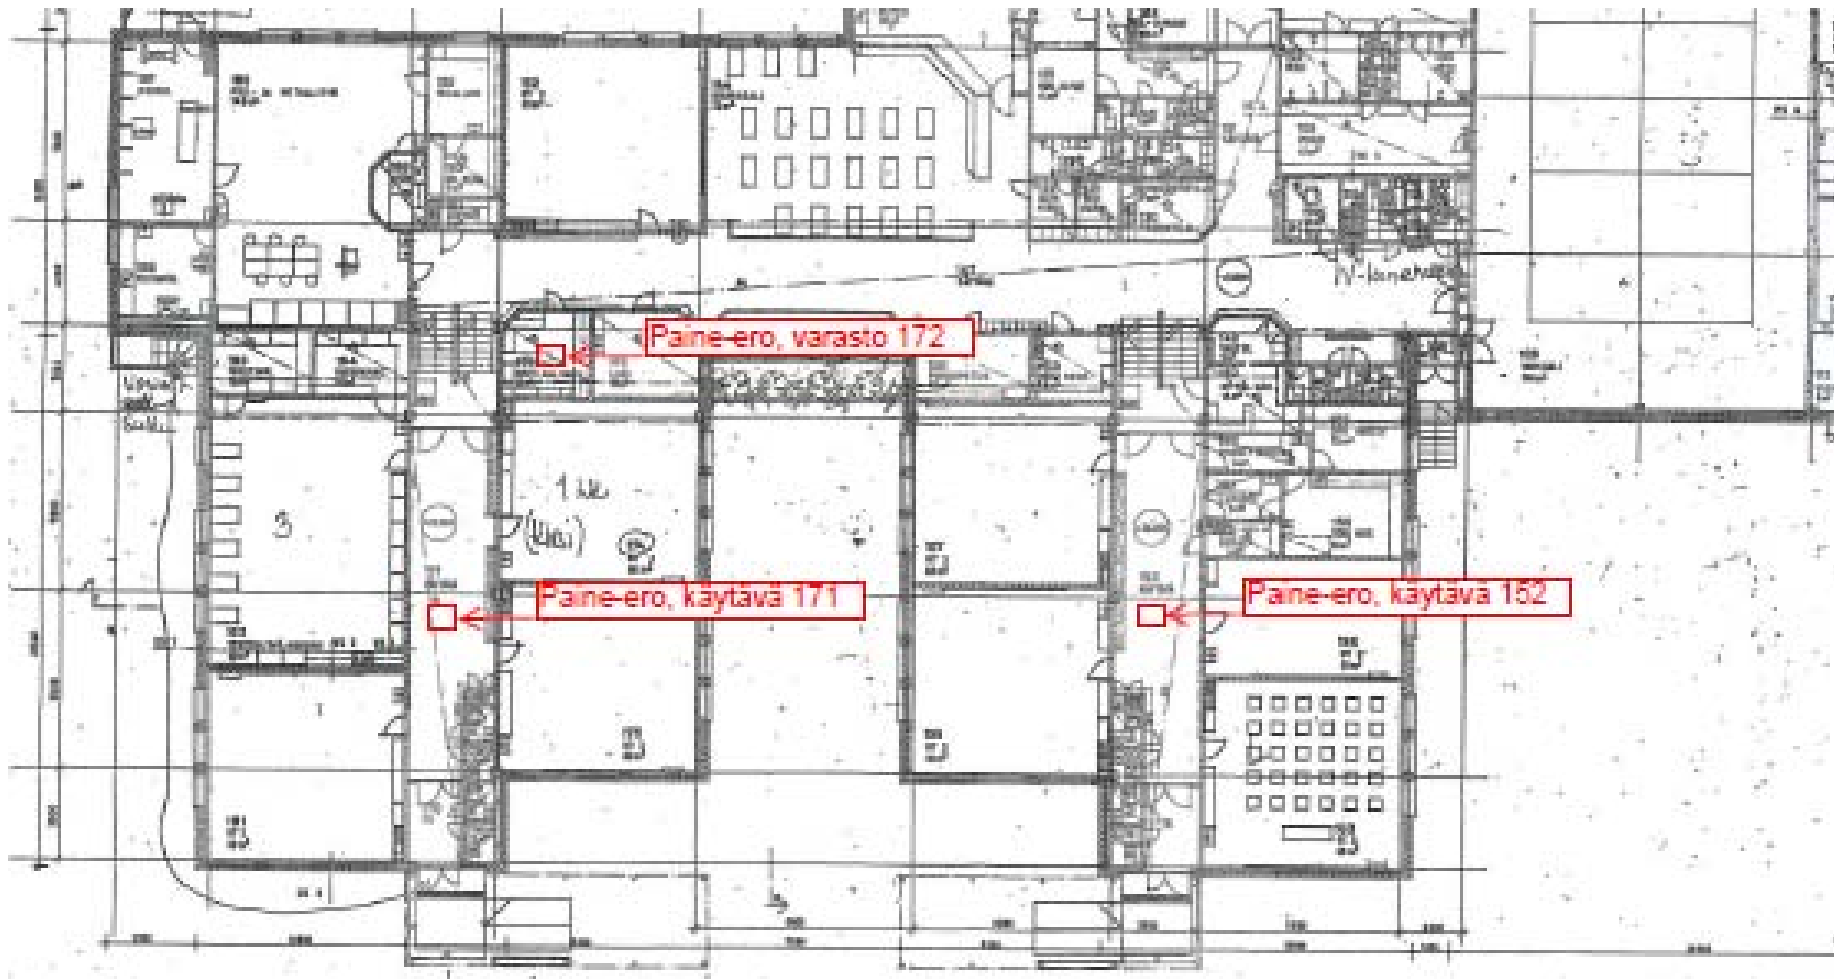

Delete Tutkimus Oy
Hämeentie 105 A
00550 Helsinki

Puh. 010 656 1000
etunimi.sukunimi@delete.fi
www.delete.fi

Alv.rek.
Y-tunnus: 1438692-8
Kotipaikka Helsinki

Pankkiyhteys: Pohjola Pankki
IBAN FI2950000120268841
BIC OKOYFIHH