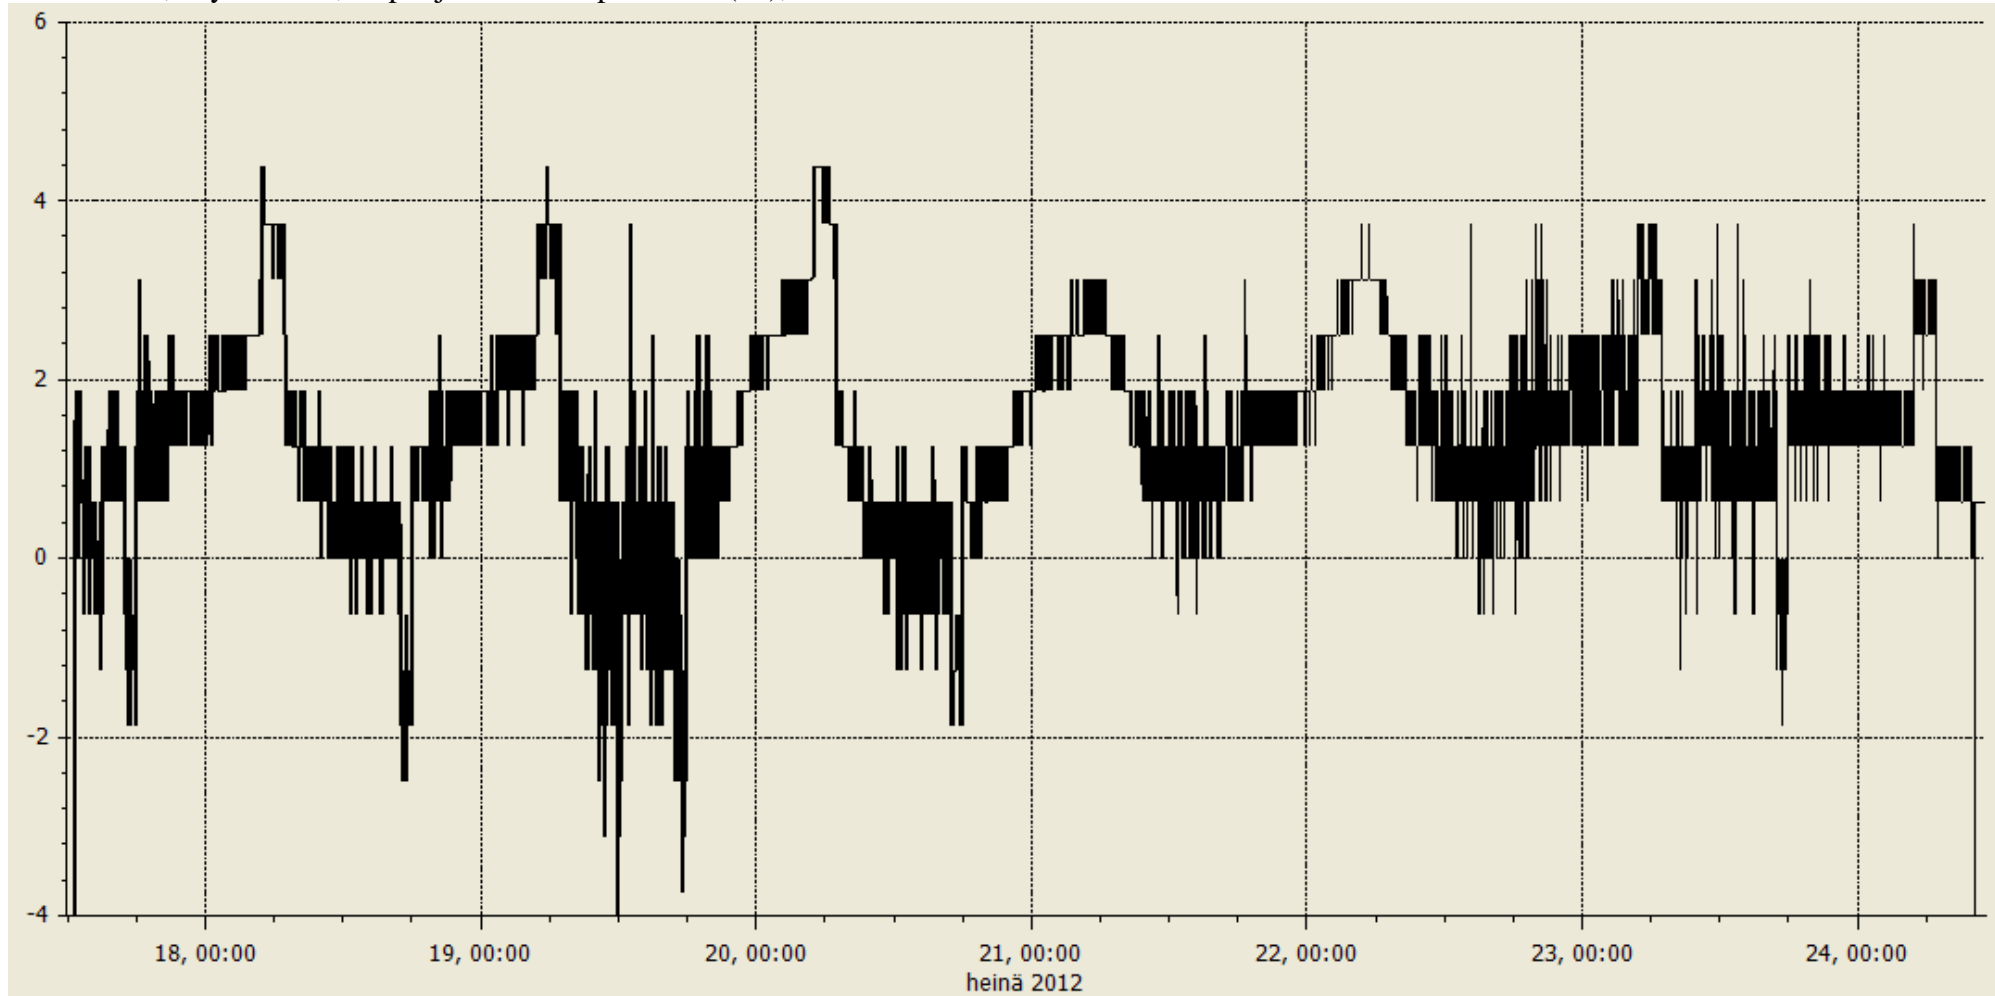

Iolan koulu, käytävä 171, alapohja-huonetila paine-ero (Pa), 17.7.12–24.7.12

Delete Tutkimus Oy
Hämeentie 105 A
00550 Helsinki

Puh. 010 656 1000
etunimi.sukunimi@delete.fi
www.delete.fi

Alv.rek.
Y-tunnus: 1438692-8
Kotipaikka Helsinki

Pankkiyhteys: Pohjola Pankki
IBAN FI2950000120268841
BIC OKOYFIHH