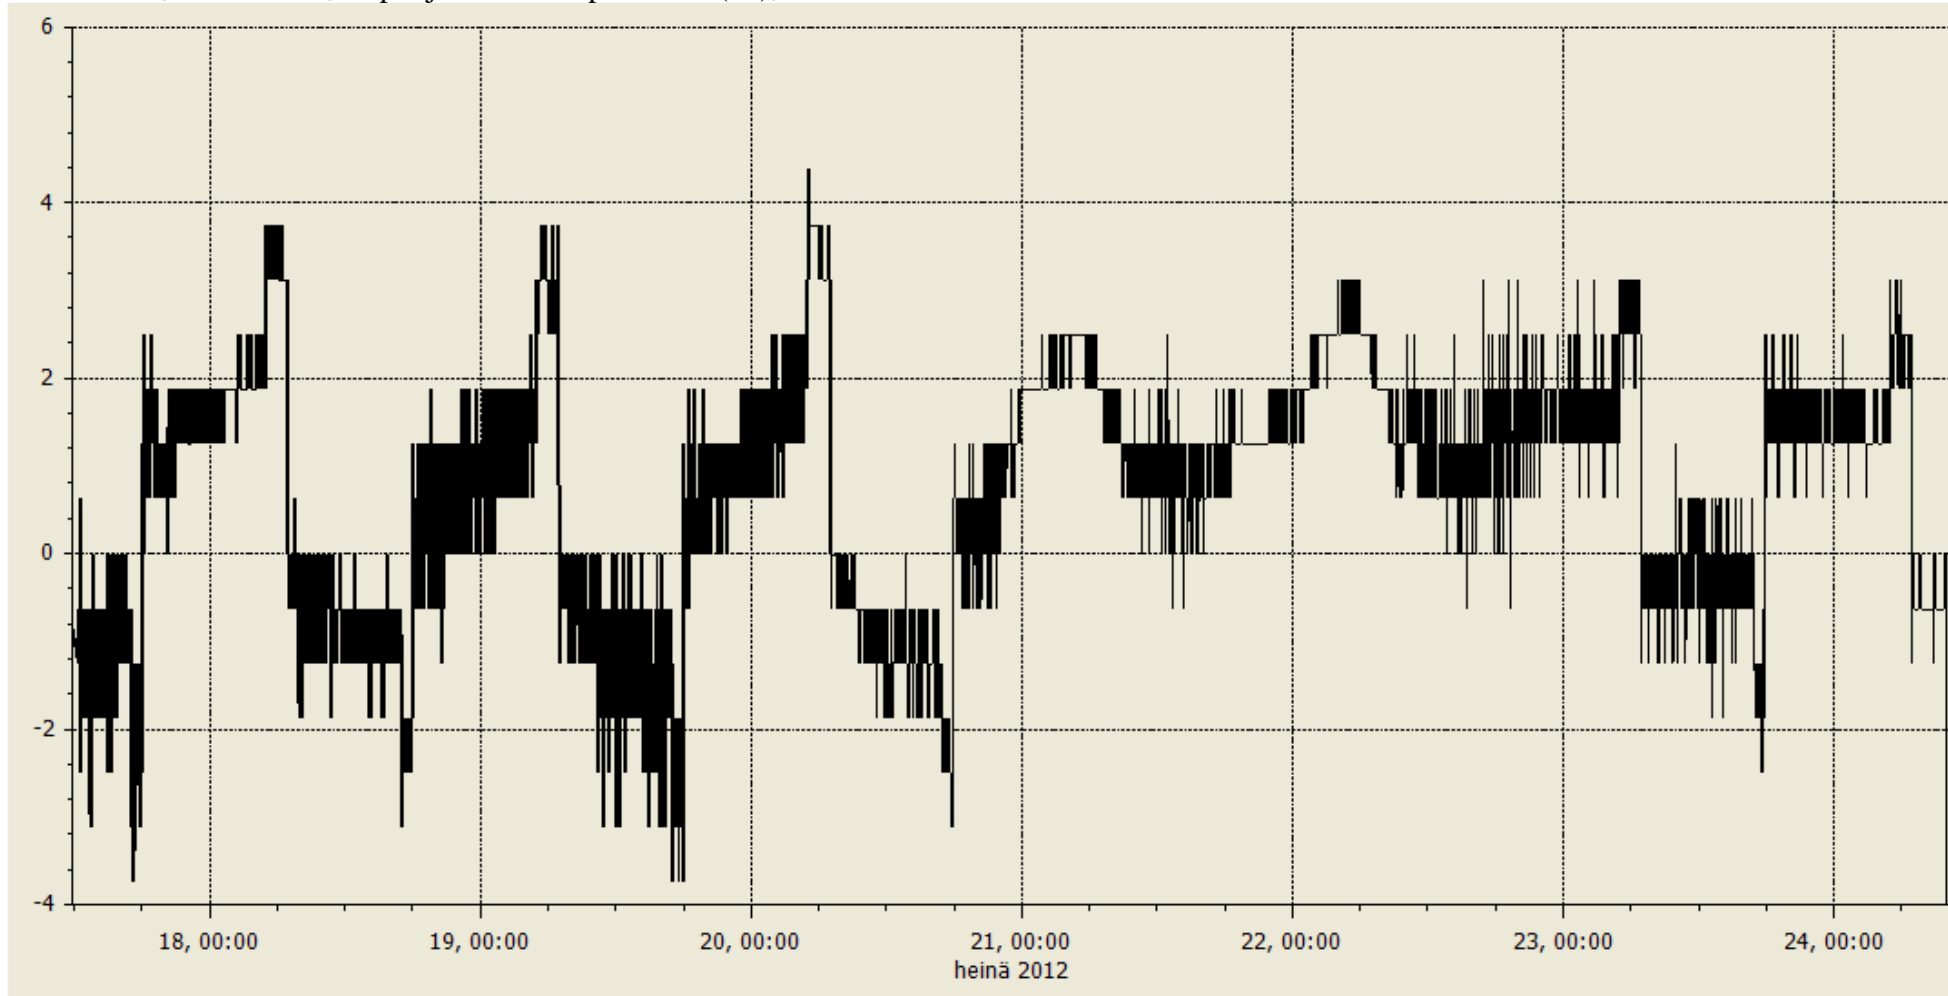

Ilolan koulu, varasto 172, alapohja-huonetila paine-ero (Pa), 17.7.12–24.7.12

Delete Tutkimus Oy
Hämeentie 105 A
00550 Helsinki

Puh. 010 656 1000
etunimi.sukunimi@delete.fi
www.delete.fi

Alv.rek.
Y-tunnus: 1438692-8
Kotipaikka Helsinki

Pankkiyhteys: Pohjola Pankki
IBAN FI2950000120268841
BIC OKOYFIHH