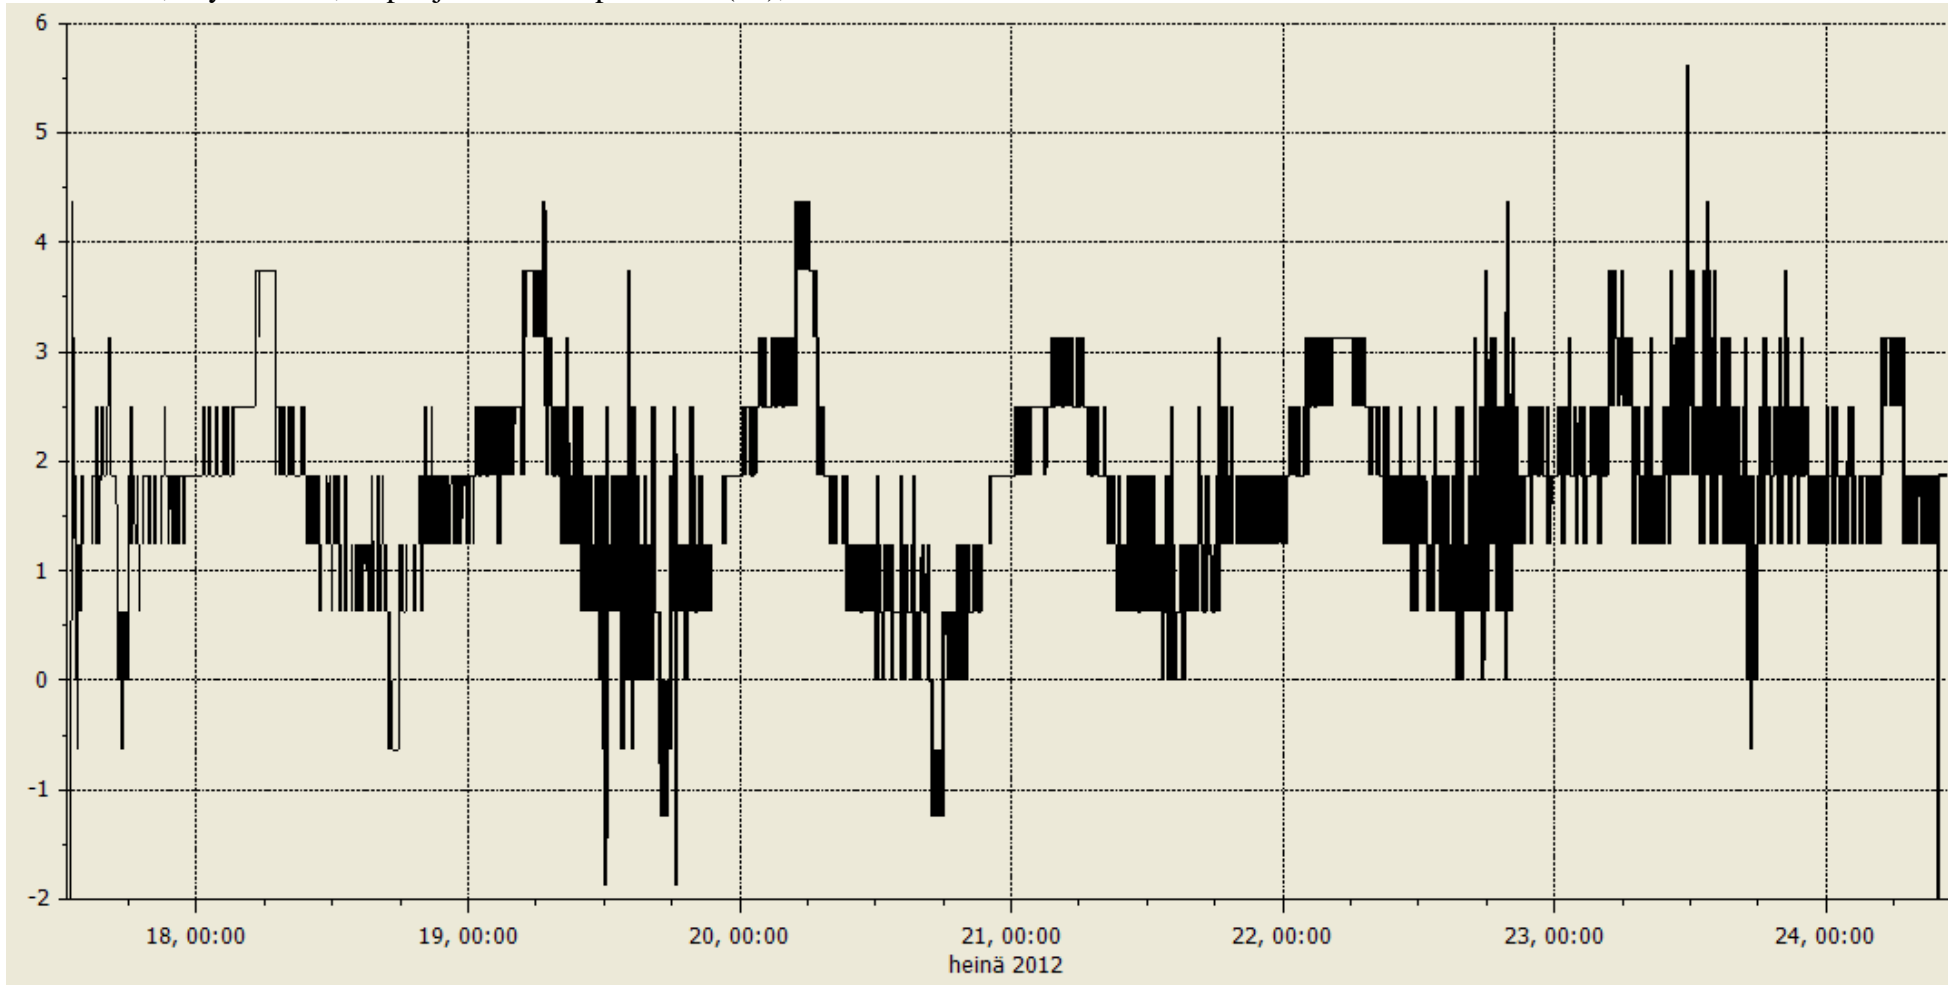

Ilolan koulu, käytävä 152, alapohja-huonetila paine-ero (Pa), 17.7.12–24.7.12

Delete Tutkimus Oy
Hämeentie 105 A
00550 Helsinki

Puh. 010 656 1000
etunimi.sukunimi@delete.fi
www.delete.fi

Alv.rek.
Y-tunnus: 1438692-8
Kotipaikka Helsinki

Pankkiyhteys: Pohjola Pankki
IBAN FI2950000120268841
BIC OKOYFIHH